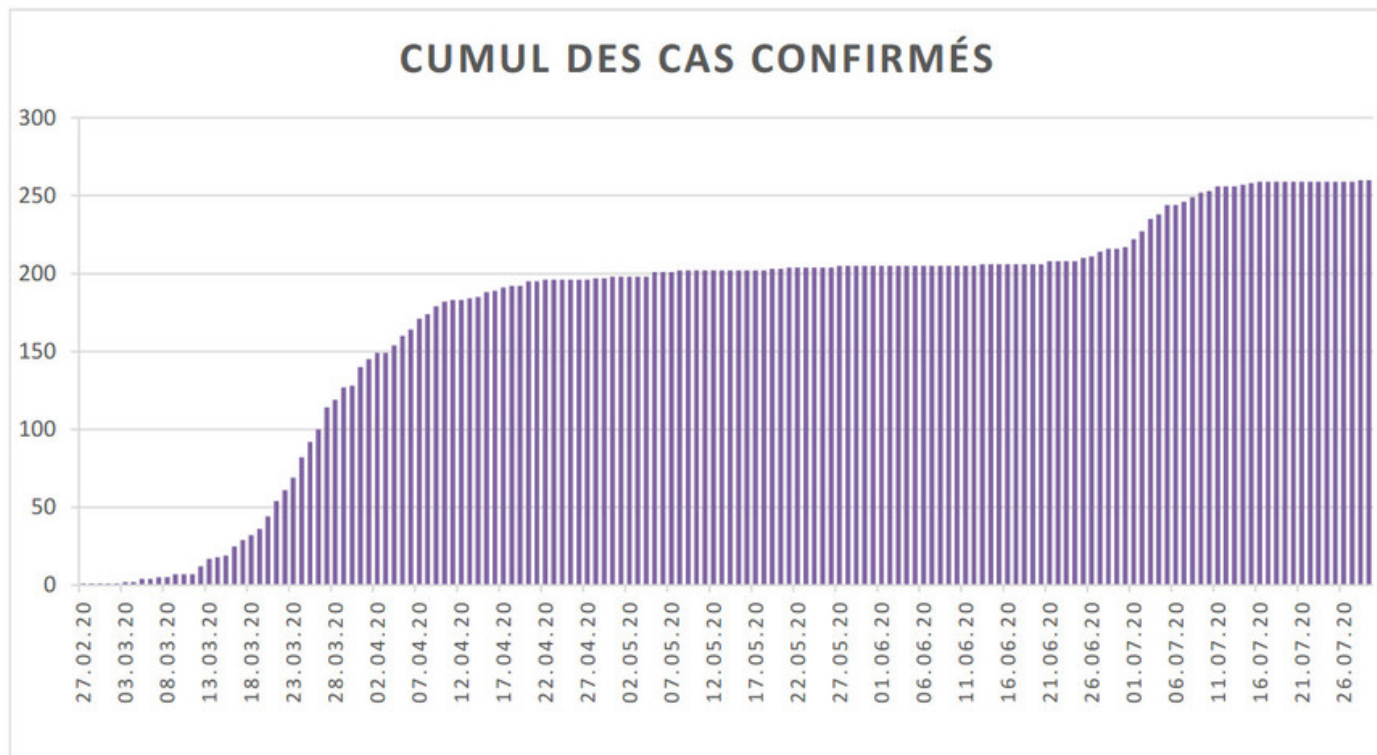

[Accepter](#)

Evolution des cas COVID-19 dans le Jura

Ce site utilise des cookies à des fins de statistiques, d'optimisation et de marketing ciblé. En poursuivant votre visite sur cette page, vous acceptez l'utilisation des cookies aux fins énoncées ci-dessus. En savoir plus.