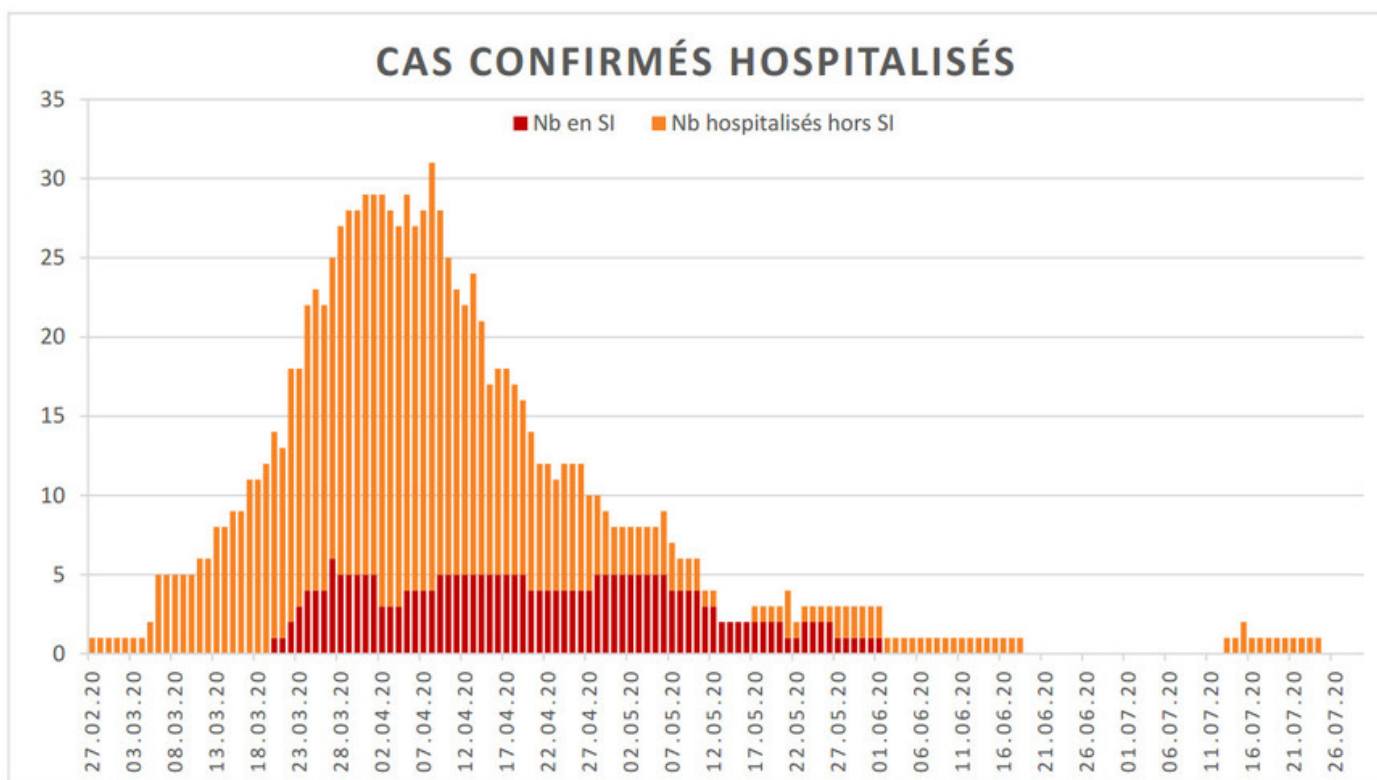

[Accepter](#)

Evolution des cas COVID-19 dans le Jura

Ce site utilise des cookies à des fins de statistiques, d'optimisation et de marketing ciblé. En poursuivant votre visite sur cette page, vous acceptez l'utilisation des cookies aux fins énoncées ci-dessus. En savoir plus.