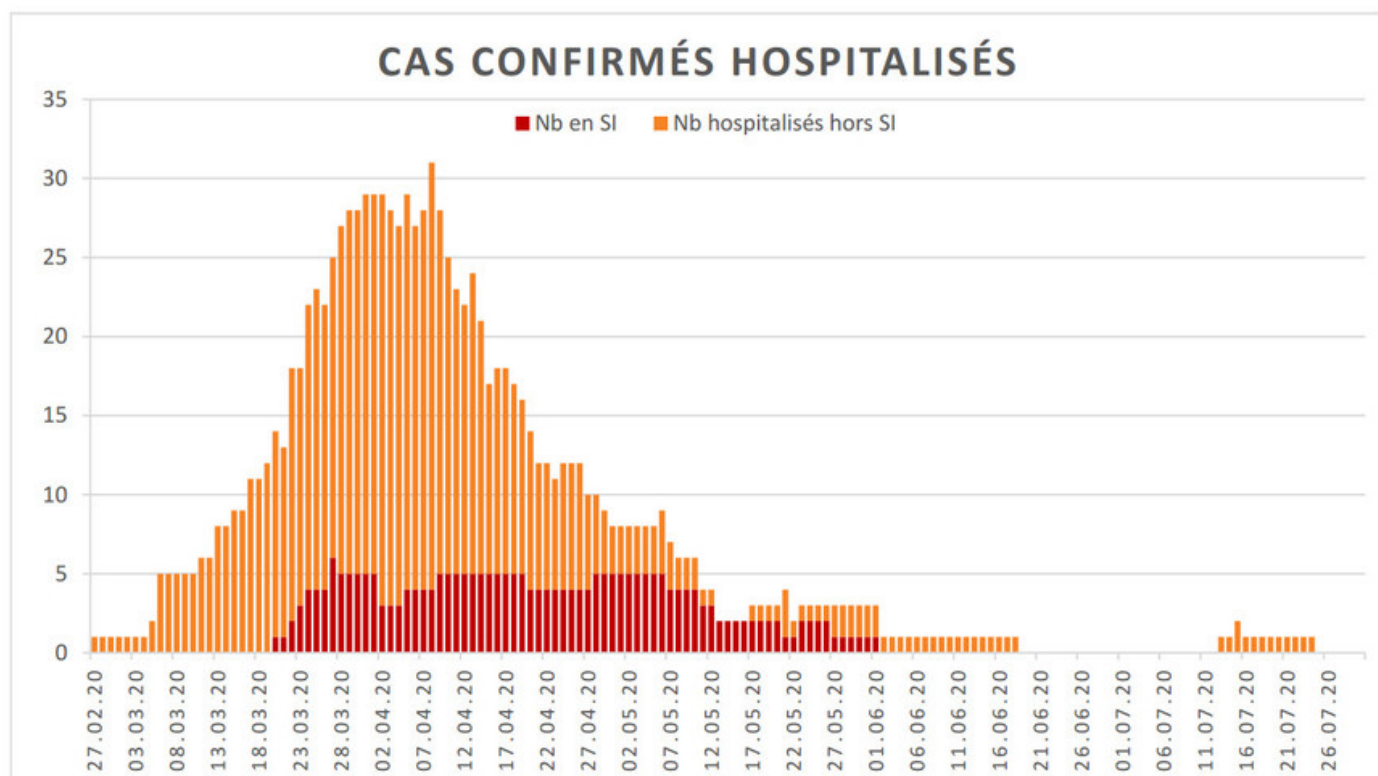

[Accepter](#)

Evolution des cas COVID-19 dans le Jura

Ce site utilise des cookies à des fins de statistiques, d'optimisation et de marketing ciblé. En poursuivant votre visite sur cette page, vous acceptez l'utilisation des cookies aux fins énoncées ci-dessus. En savoir plus.