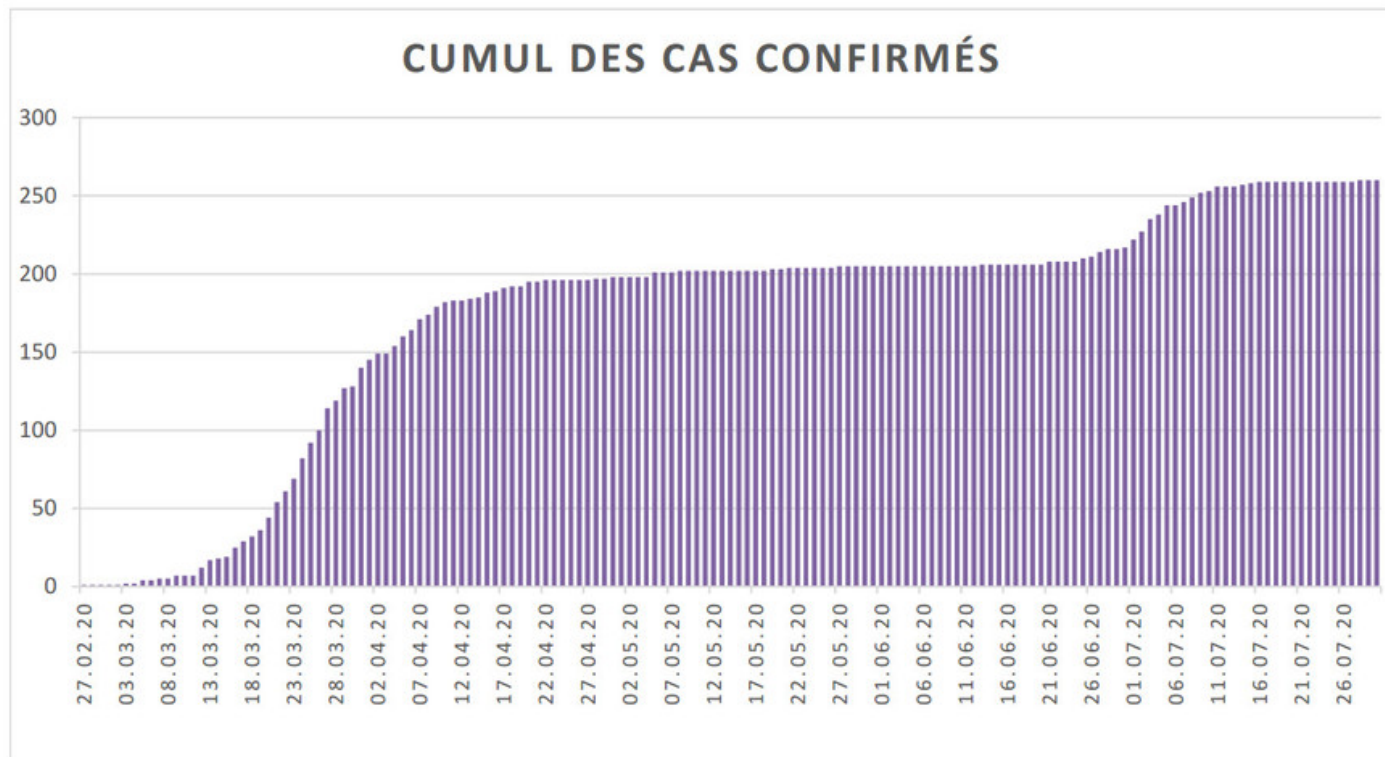

[Accepter](#)

Evolution des cas COVID-19 dans le Jura

Ce site utilise des cookies à des fins de statistiques, d'optimisation et de marketing ciblé. En poursuivant votre visite sur cette page, vous acceptez l'utilisation des cookies aux fins énoncées ci-dessus. En savoir plus.