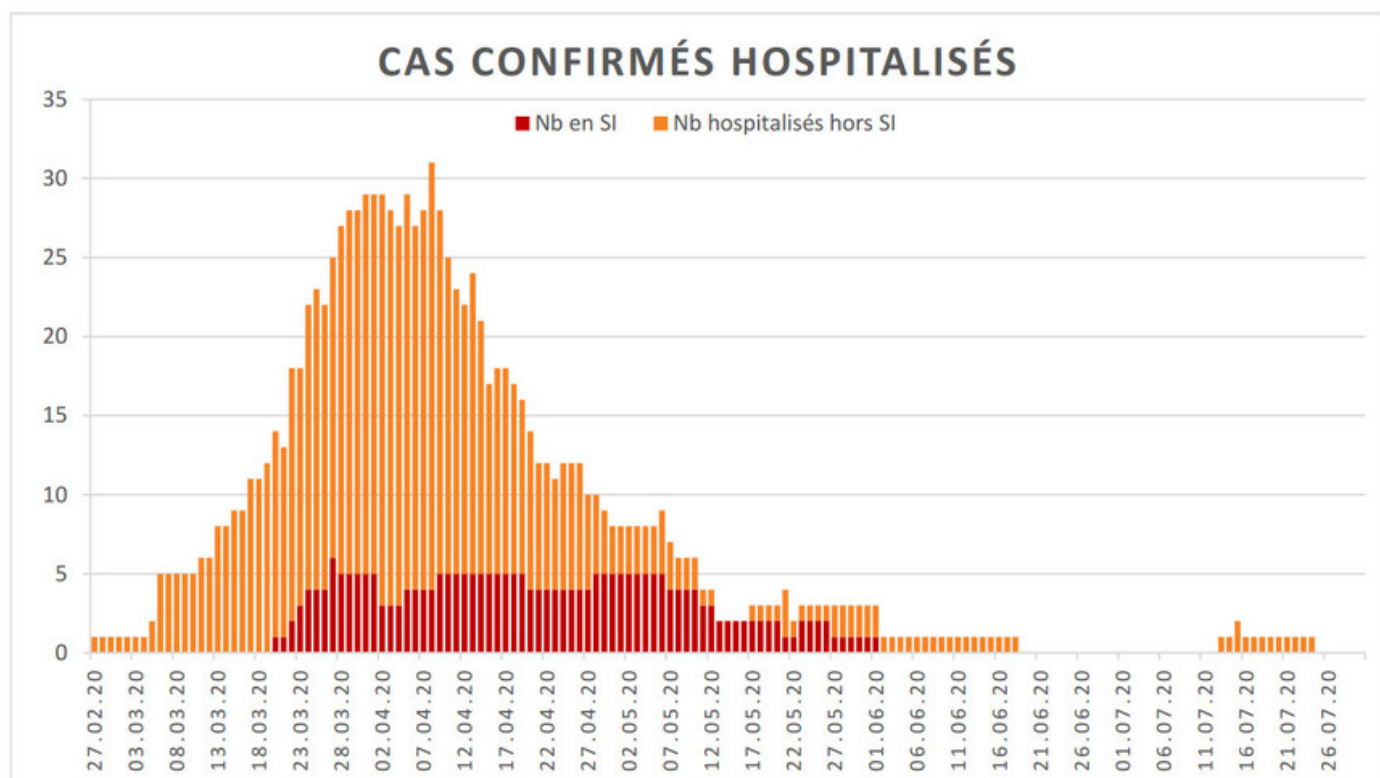

[Accepter](#)

Evolution des cas COVID-19 dans le Jura

Ce site utilise des cookies à des fins de statistiques, d'optimisation et de marketing ciblé. En poursuivant votre visite sur cette page, vous acceptez l'utilisation des cookies aux fins énoncées ci-dessus. En savoir plus.