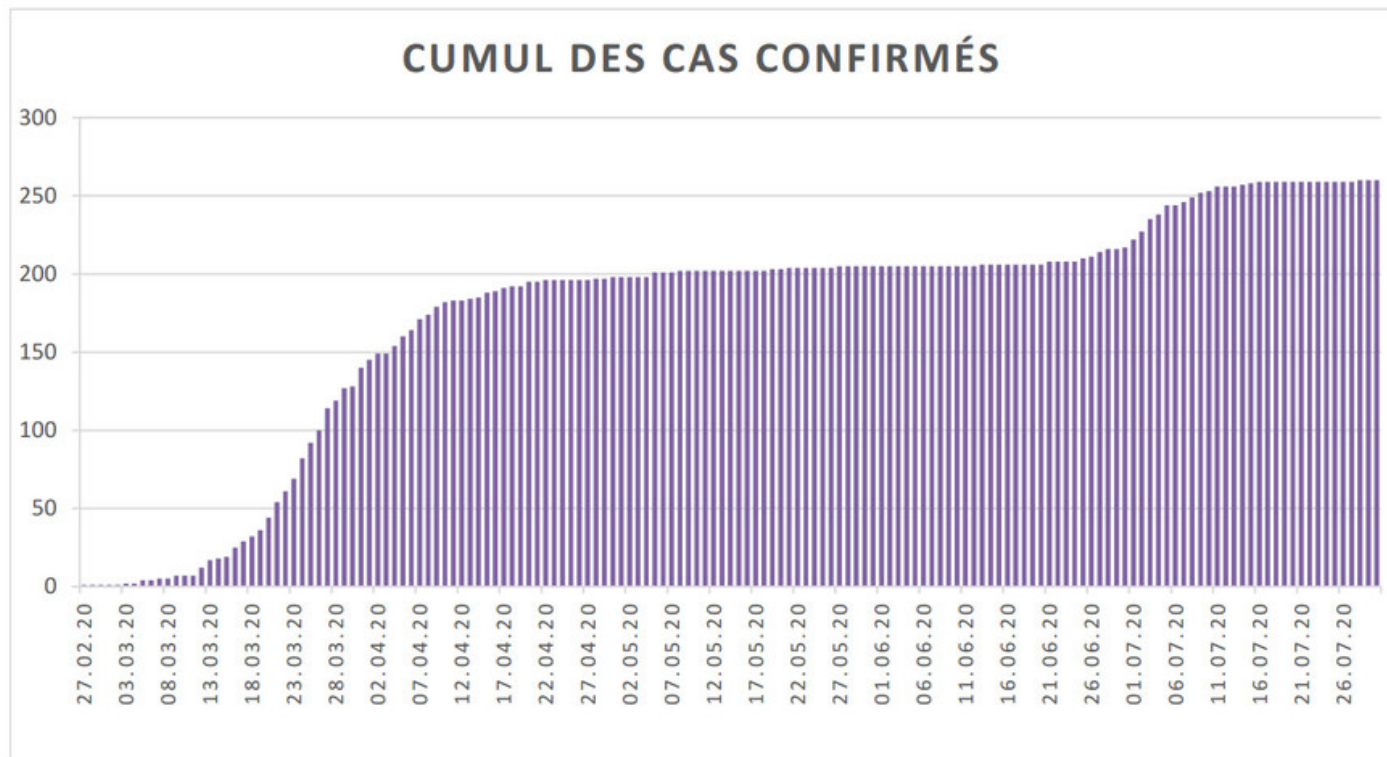

[Accepter](#)

Evolution des cas COVID-19 dans le Jura

Ce site utilise des cookies à des fins de statistiques, d'optimisation et de marketing ciblé. En poursuivant votre visite sur cette page, vous acceptez l'utilisation des cookies aux fins énoncées ci-dessus. En savoir plus.