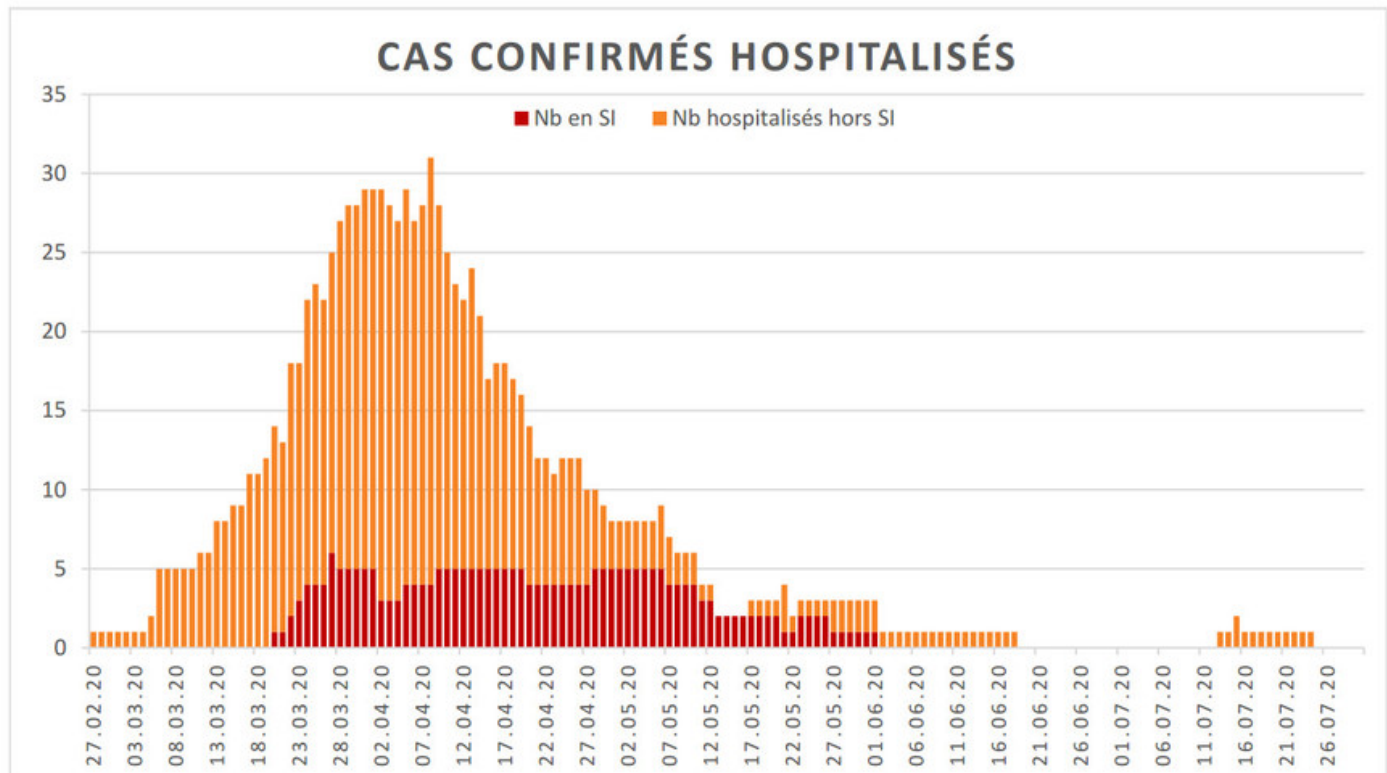

[Accepter](#)

Evolution des cas COVID-19 dans le Jura

Ce site utilise des cookies à des fins de statistiques, d'optimisation et de marketing ciblé. En poursuivant votre visite sur cette page, vous acceptez l'utilisation des cookies aux fins énoncées ci-dessus. En savoir plus.