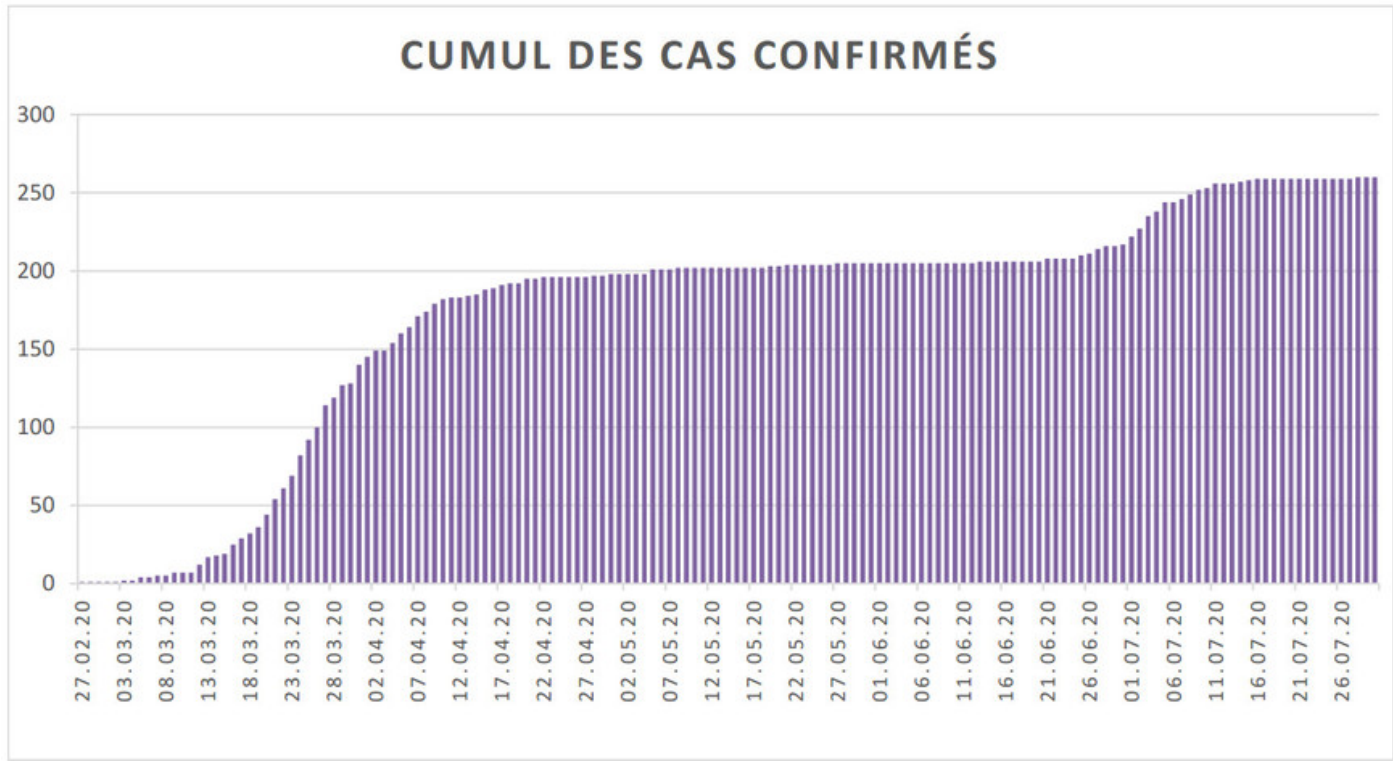

[Accepter](#)

Evolution des cas COVID-19 dans le Jura

Ce site utilise des cookies à des fins de statistiques, d'optimisation et de marketing ciblé. En poursuivant votre visite sur cette page, vous acceptez l'utilisation des cookies aux fins énoncées ci-dessus. En savoir plus.