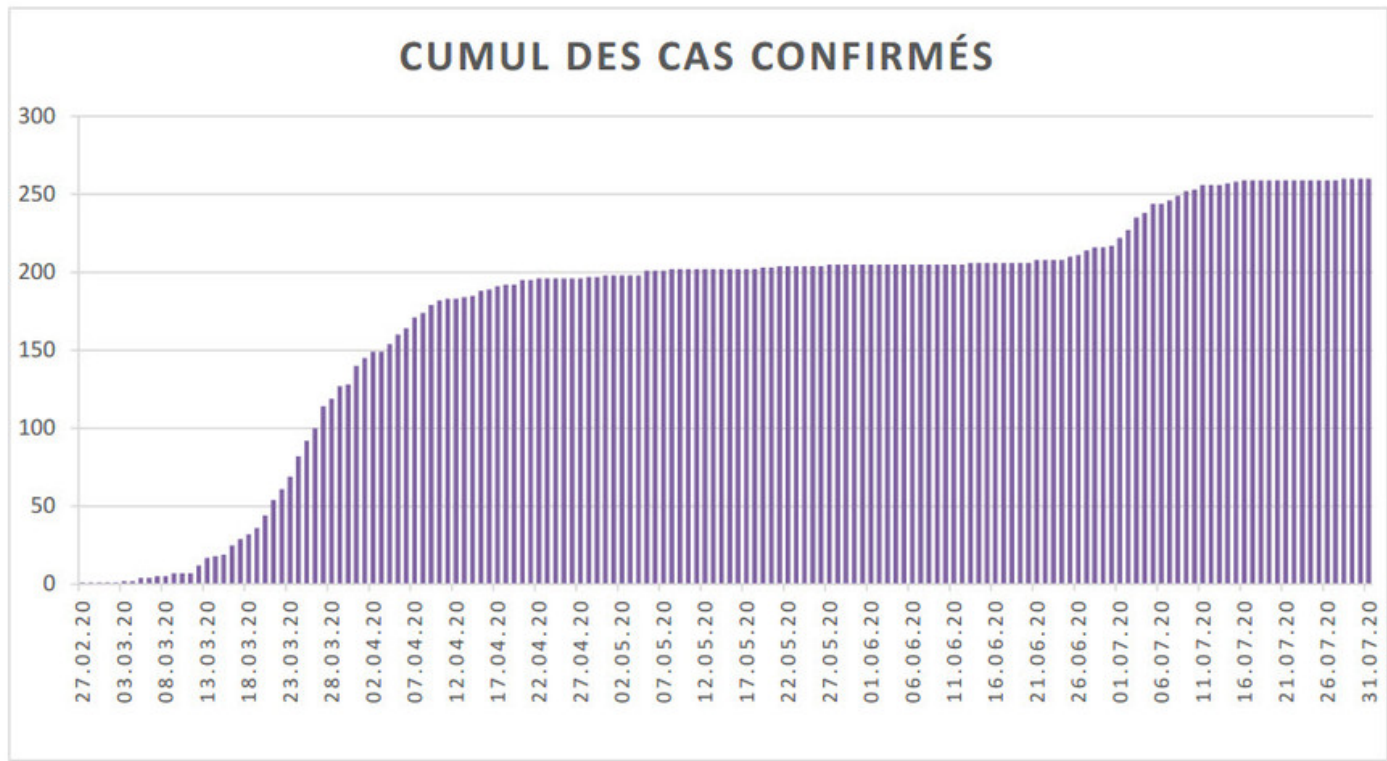

[Accepter](#)

Evolution des cas COVID-19 dans le Jura

Ce site utilise des cookies à des fins de statistiques, d'optimisation et de marketing ciblé. En poursuivant votre visite sur cette page, vous acceptez l'utilisation des cookies aux fins énoncées ci-dessus. En savoir plus.