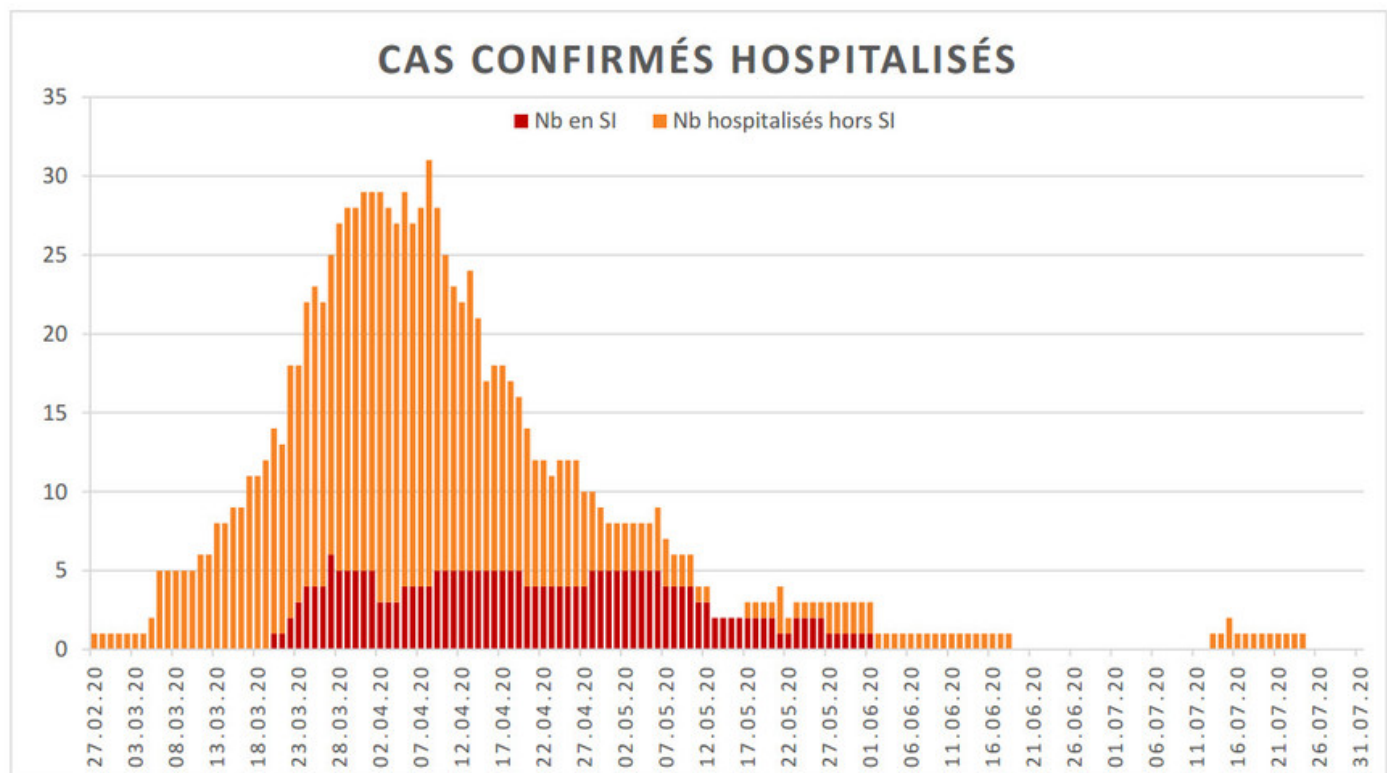

[Accepter](#)

Evolution des cas COVID-19 dans le Jura

Ce site utilise des cookies à des fins de statistiques, d'optimisation et de marketing ciblé. En poursuivant votre visite sur cette page, vous acceptez l'utilisation des cookies aux fins énoncées ci-dessus. En savoir plus.