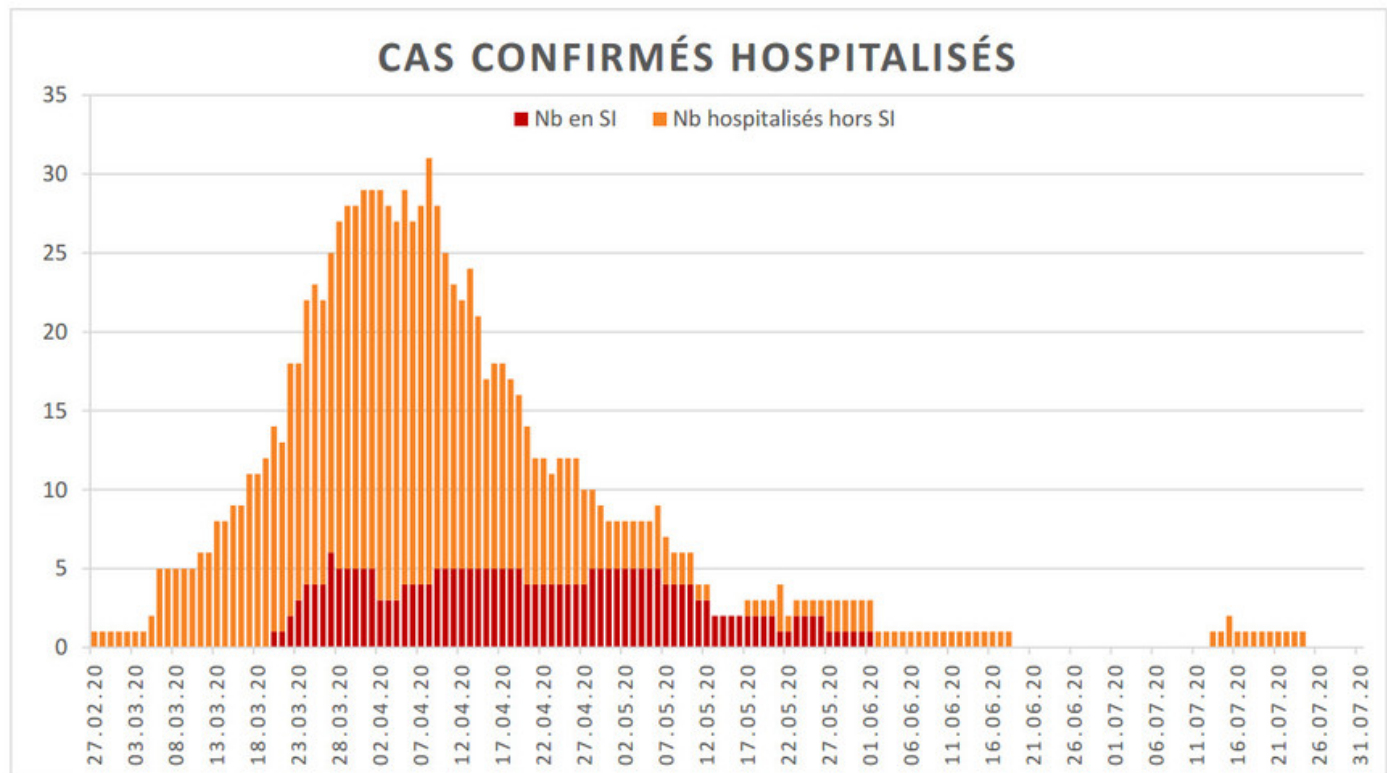

[Accepter](#)

Evolution des cas COVID-19 dans le Jura

Ce site utilise des cookies à des fins de statistiques, d'optimisation et de marketing ciblé. En poursuivant votre visite sur cette page, vous acceptez l'utilisation des cookies aux fins énoncées ci-dessus. En savoir plus.