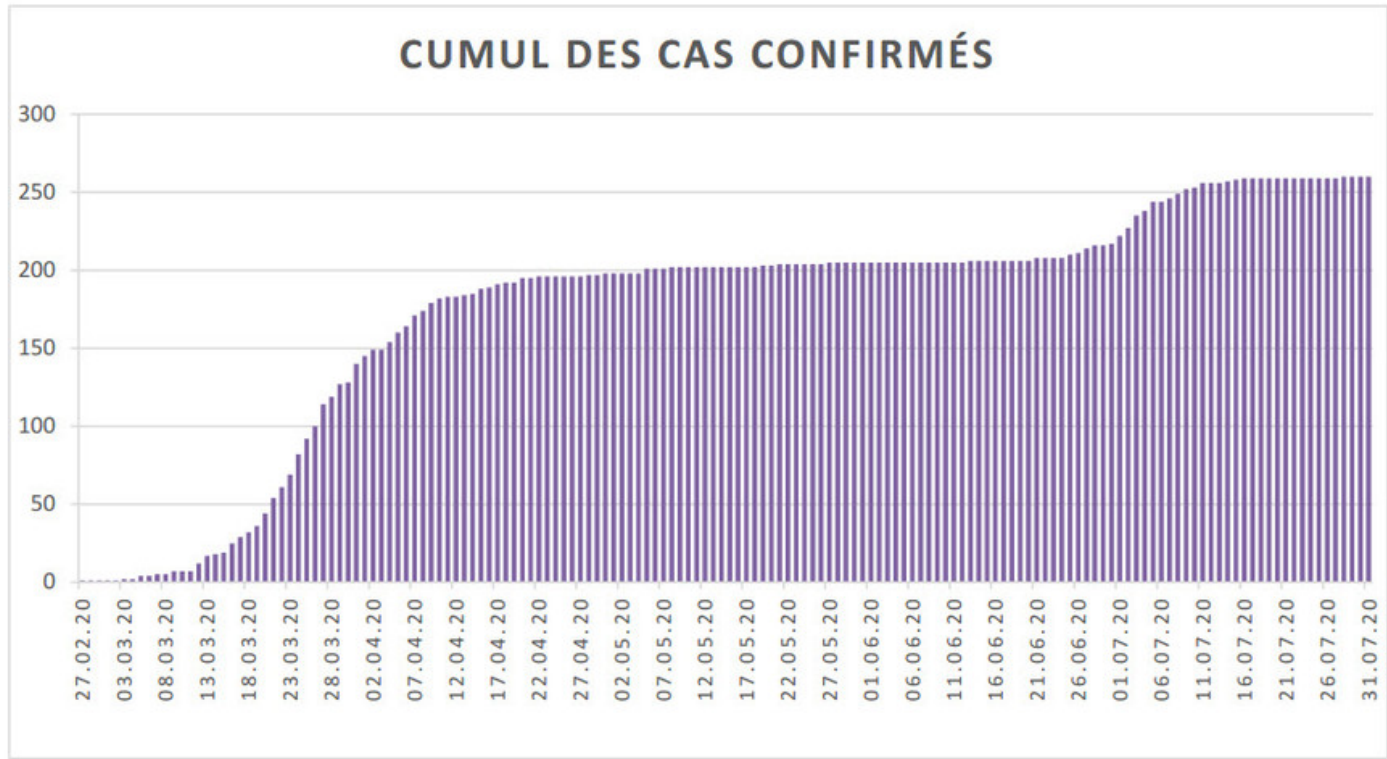

[Accepter](#)

Evolution des cas COVID-19 dans le Jura

Ce site utilise des cookies à des fins de statistiques, d'optimisation et de marketing ciblé. En poursuivant votre visite sur cette page, vous acceptez l'utilisation des cookies aux fins énoncées ci-dessus. En savoir plus.