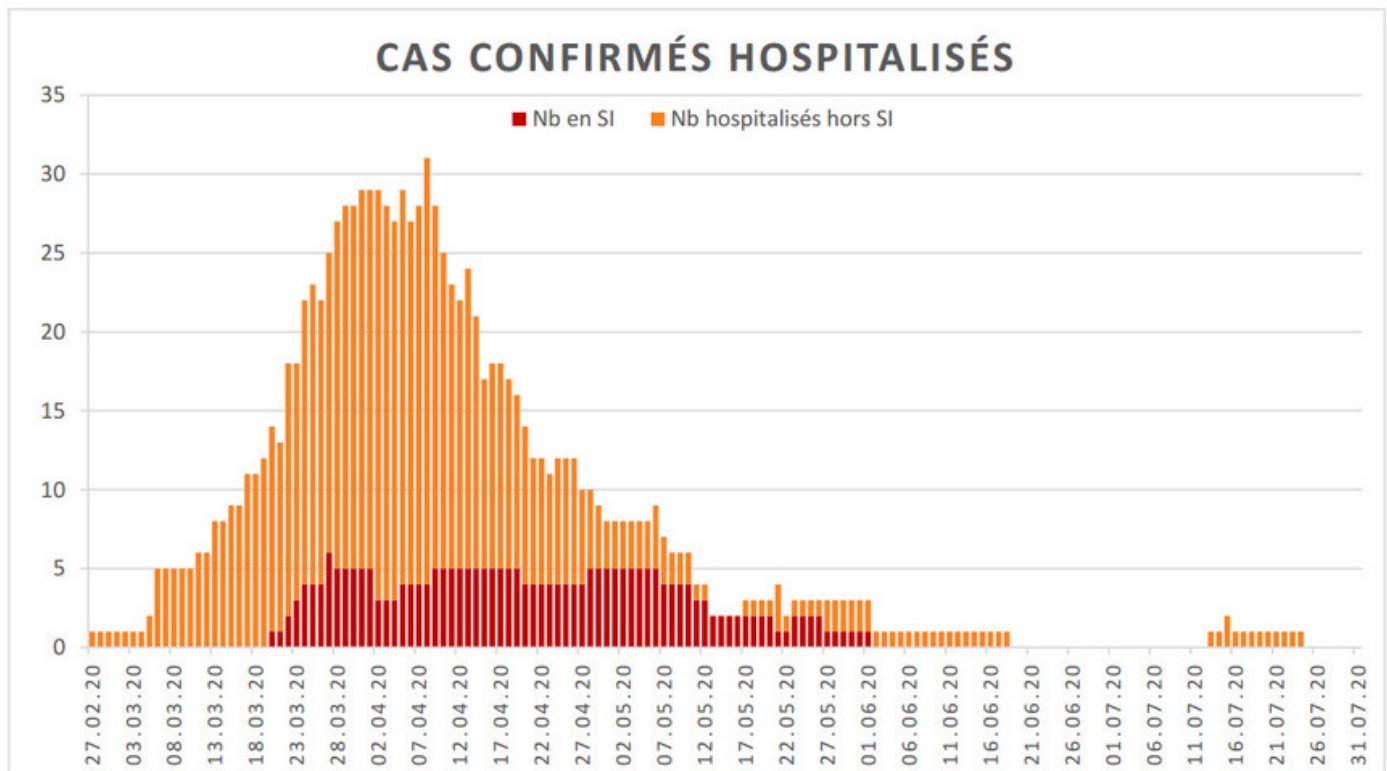

[Accepter](#)

Evolution des cas COVID-19 dans le Jura

Ce site utilise des cookies à des fins de statistiques, d'optimisation et de marketing ciblé. En poursuivant votre visite sur cette page, vous acceptez l'utilisation des cookies aux fins énoncées ci-dessus. En savoir plus.