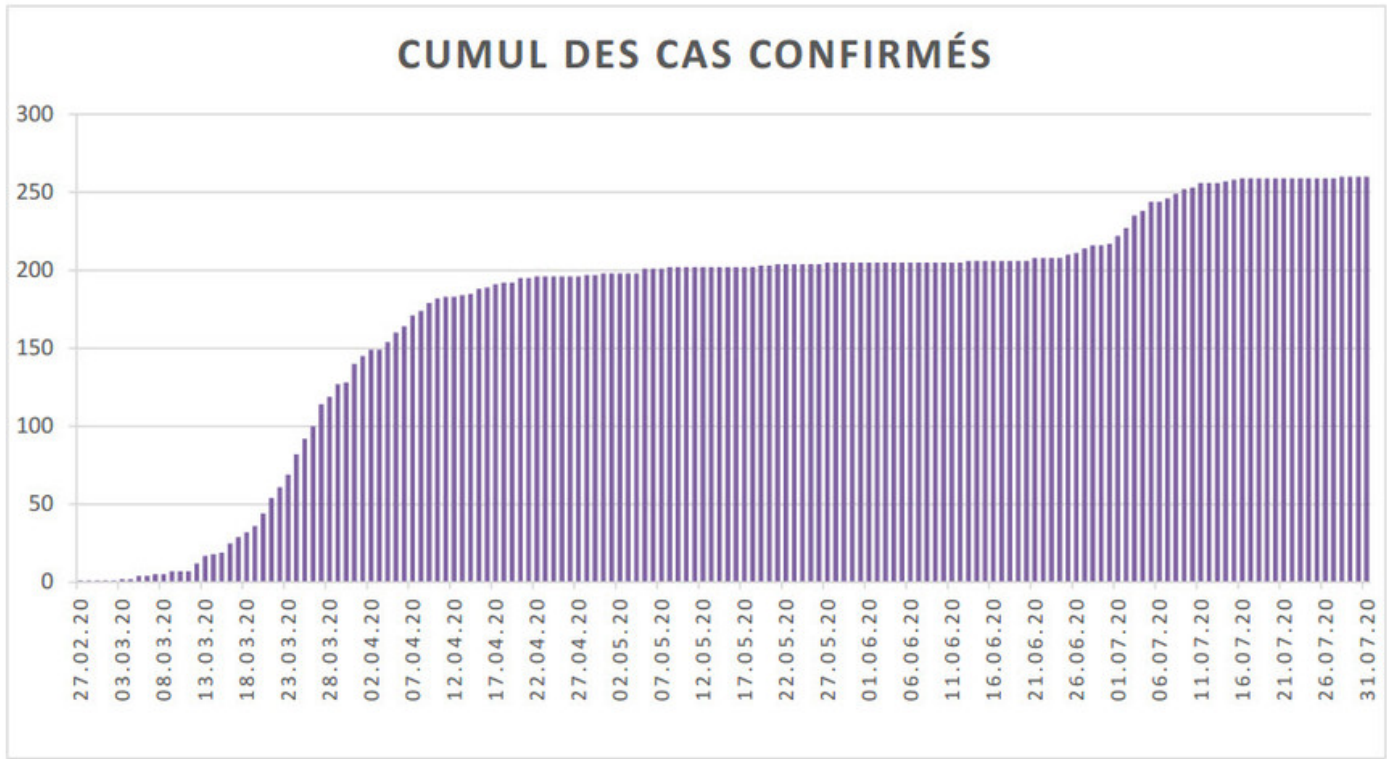

[Accepter](#)

Evolution des cas COVID-19 dans le Jura

Ce site utilise des cookies à des fins de statistiques, d'optimisation et de marketing ciblé. En poursuivant votre visite sur cette page, vous acceptez l'utilisation des cookies aux fins énoncées ci-dessus. En savoir plus.