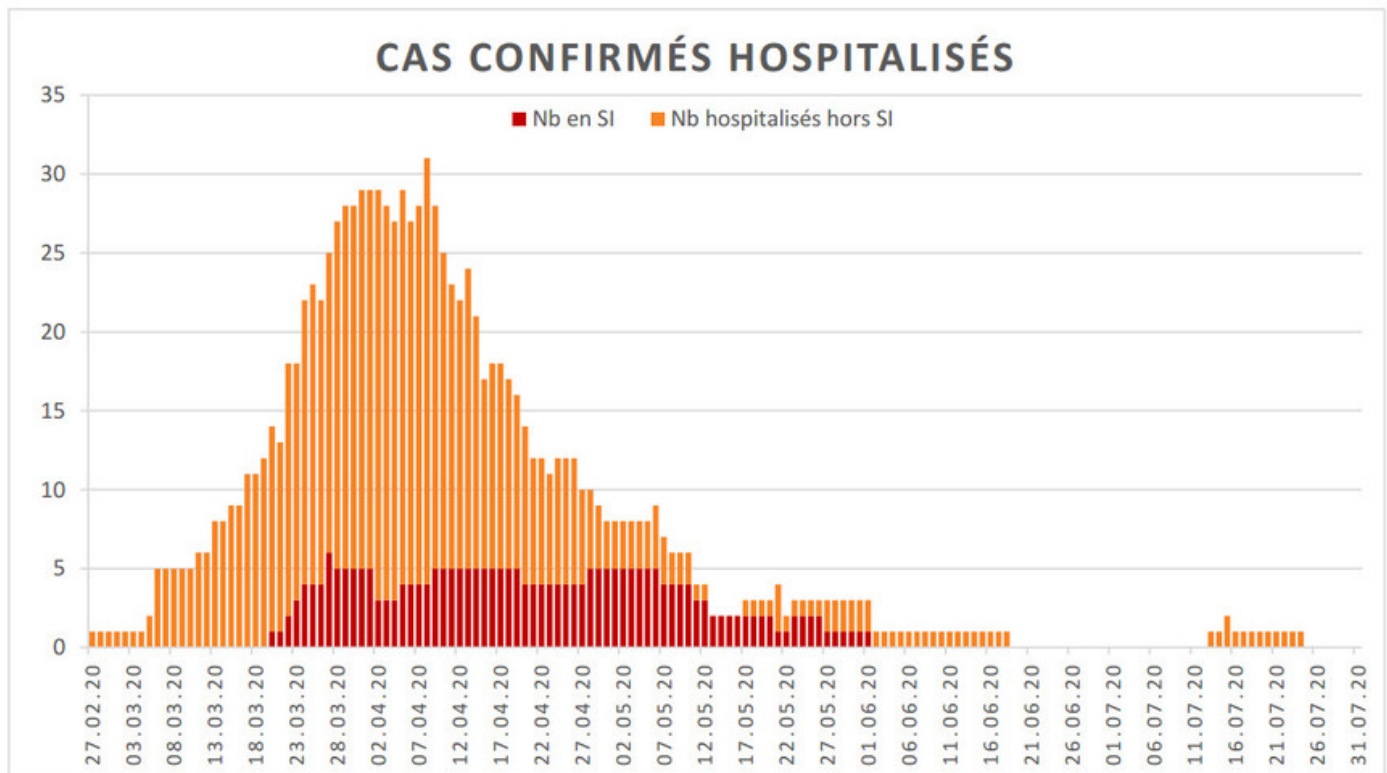

[Accepter](#)

Evolution des cas COVID-19 dans le Jura

Ce site utilise des cookies à des fins de statistiques, d'optimisation et de marketing ciblé. En poursuivant votre visite sur cette page, vous acceptez l'utilisation des cookies aux fins énoncées ci-dessus. En savoir plus.