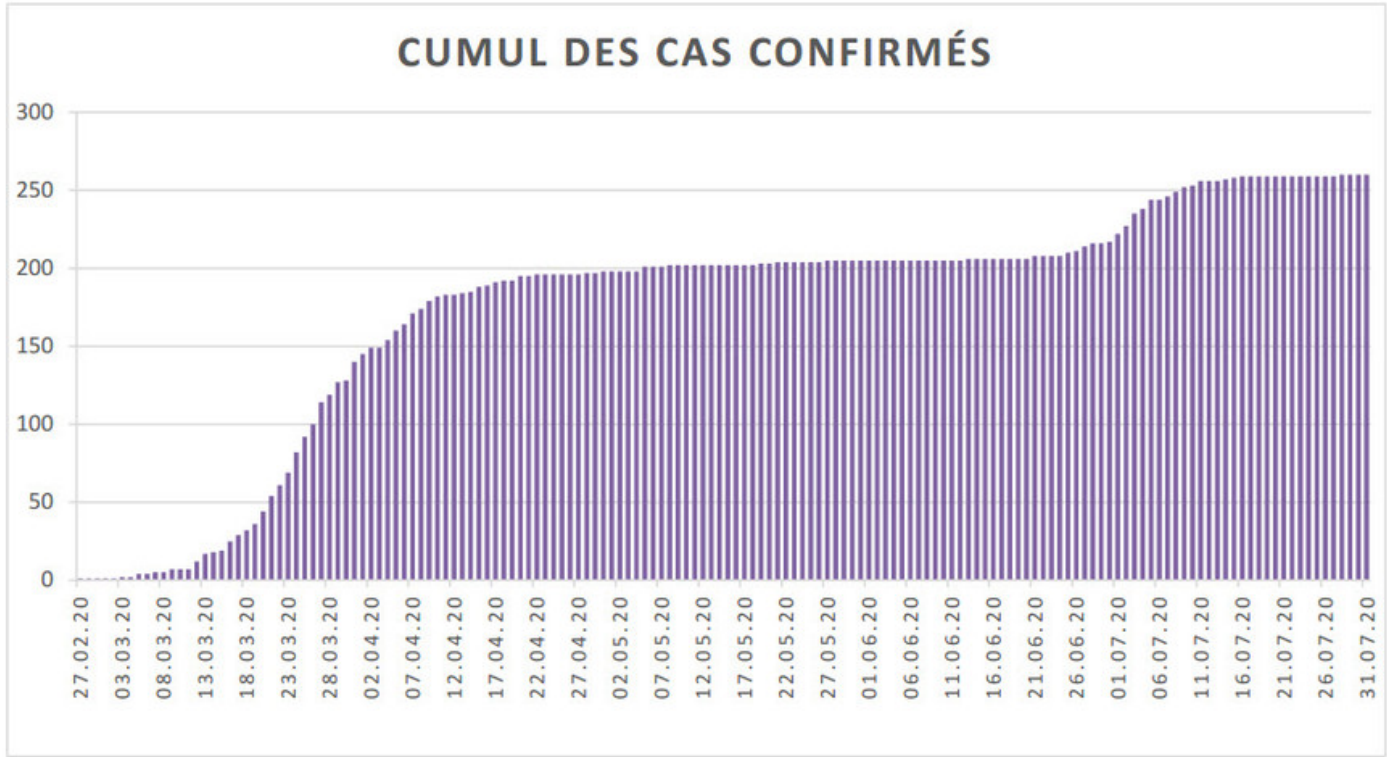

[Accepter](#)

Evolution des cas COVID-19 dans le Jura

Ce site utilise des cookies à des fins de statistiques, d'optimisation et de marketing ciblé. En poursuivant votre visite sur cette page, vous acceptez l'utilisation des cookies aux fins énoncées ci-dessus. En savoir plus.