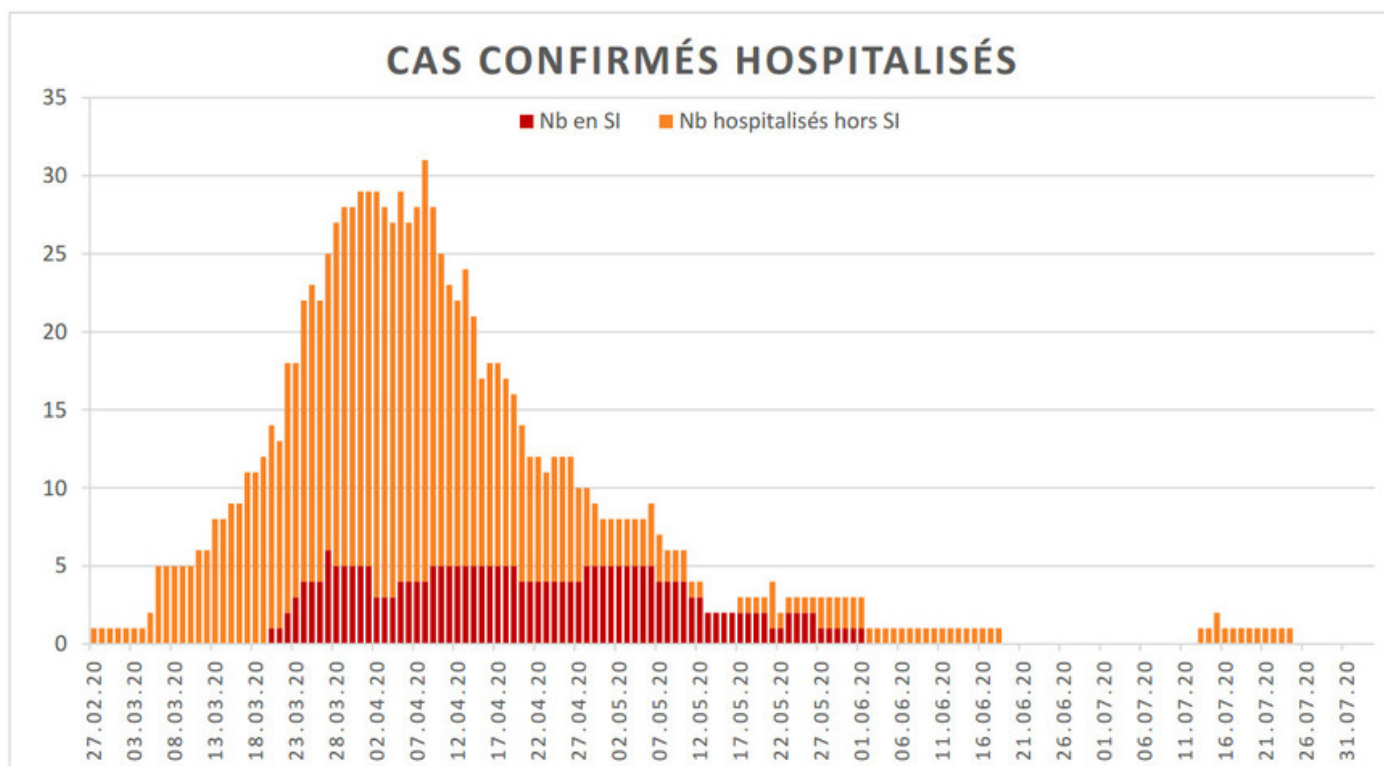

[Accepter](#)

Evolution des cas COVID-19 dans le Jura

Ce site utilise des cookies à des fins de statistiques, d'optimisation et de marketing ciblé. En poursuivant votre visite sur cette page, vous acceptez l'utilisation des cookies aux fins énoncées ci-dessus. En savoir plus.