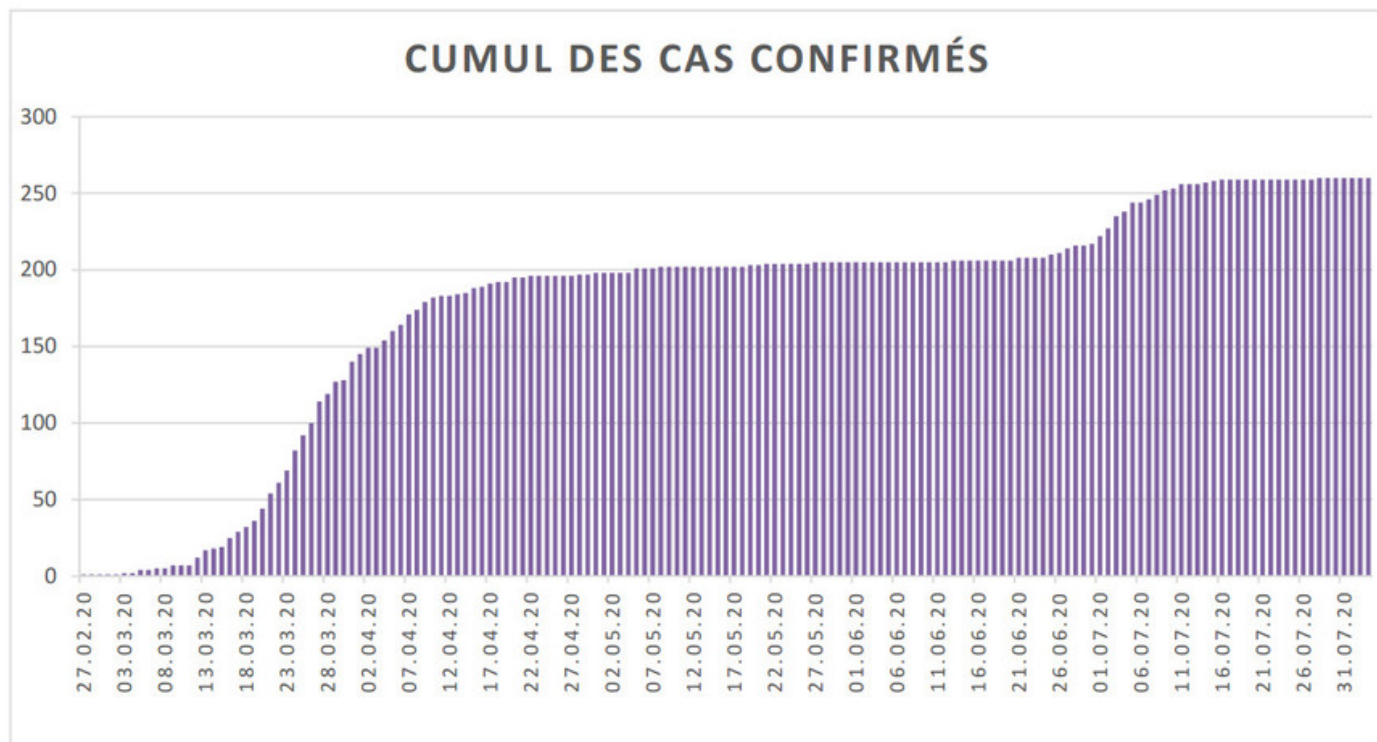

[Accepter](#)

Evolution des cas COVID-19 dans le Jura

Ce site utilise des cookies à des fins de statistiques, d'optimisation et de marketing ciblé. En poursuivant votre visite sur cette page, vous acceptez l'utilisation des cookies aux fins énoncées ci-dessus. En savoir plus.