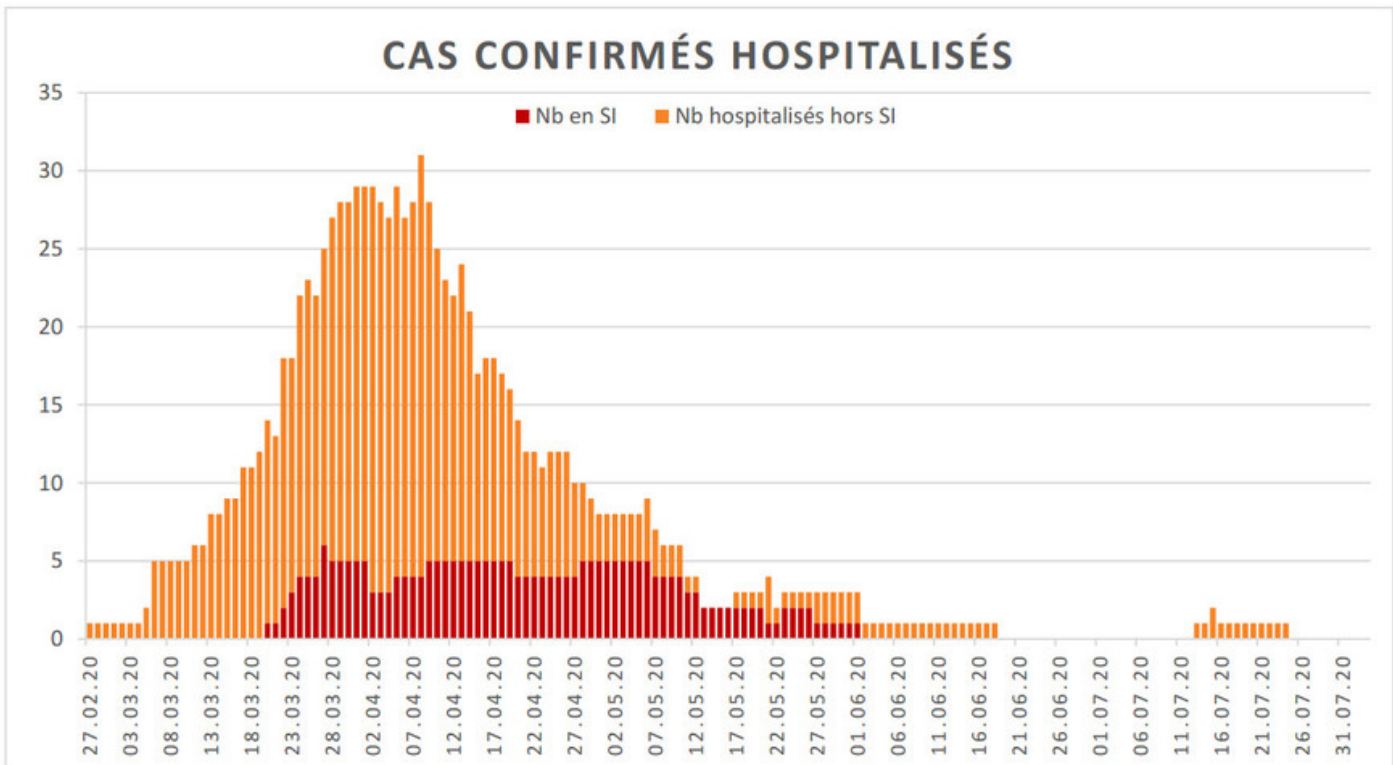

[Accepter](#)

Evolution des cas COVID-19 dans le Jura

Ce site utilise des cookies à des fins de statistiques, d'optimisation et de marketing ciblé. En poursuivant votre visite sur cette page, vous acceptez l'utilisation des cookies aux fins énoncées ci-dessus. En savoir plus.