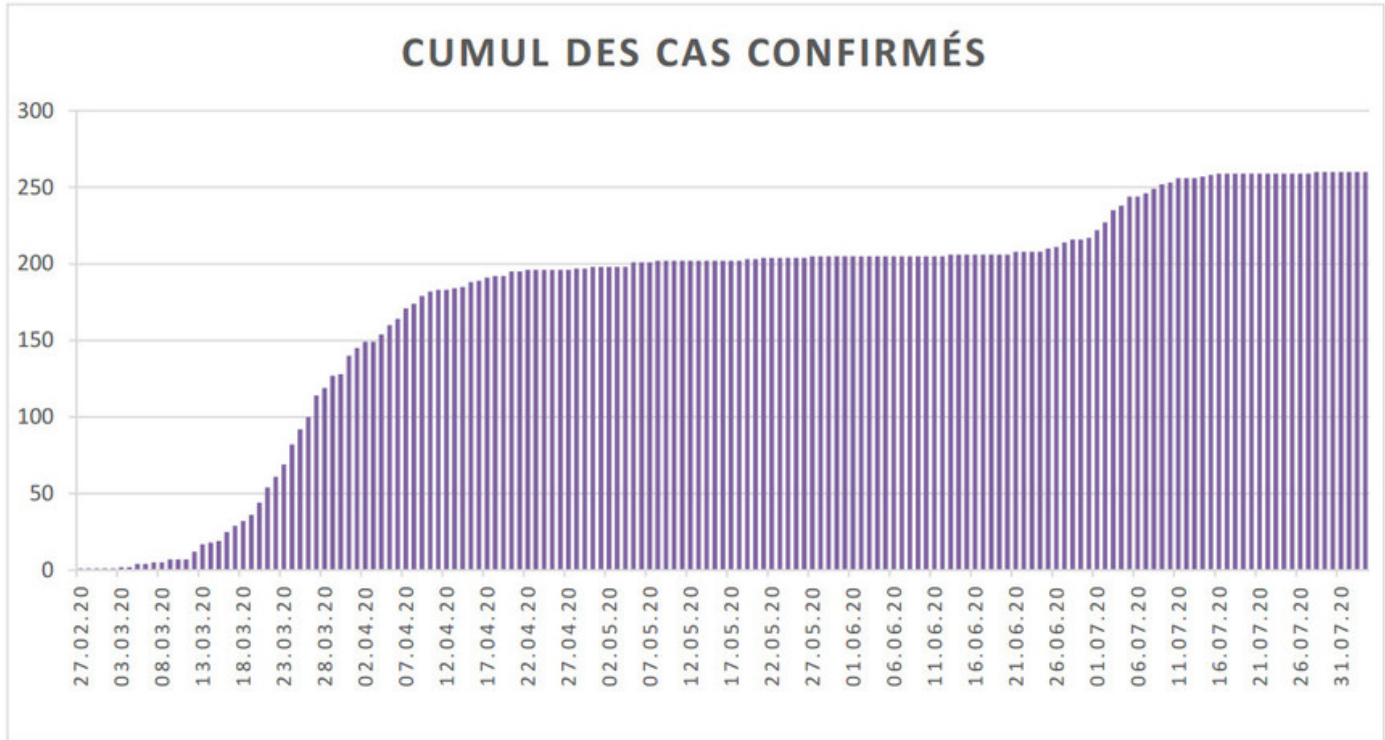

[Accepter](#)

Evolution des cas COVID-19 dans le Jura

Ce site utilise des cookies à des fins de statistiques, d'optimisation et de marketing ciblé. En poursuivant votre visite sur cette page, vous acceptez l'utilisation des cookies aux fins énoncées ci-dessus. En savoir plus.