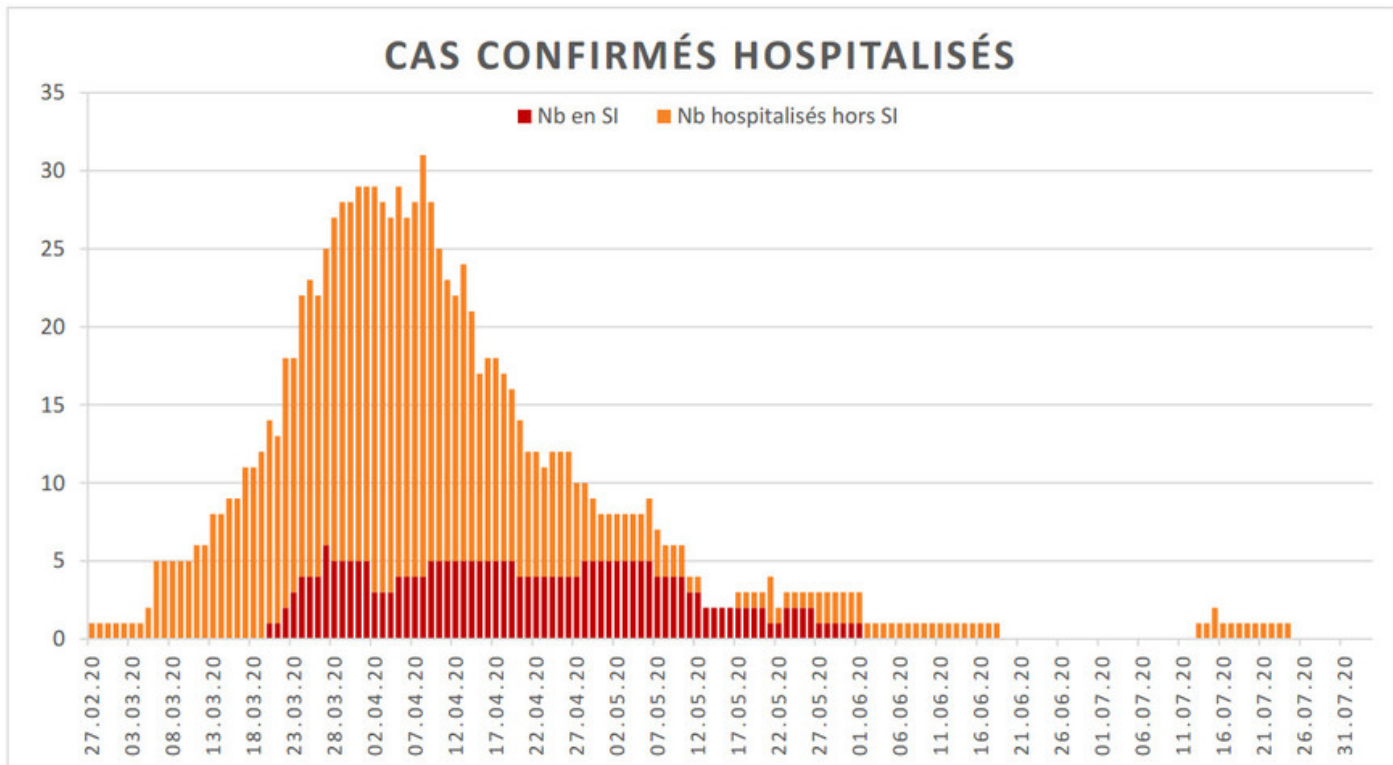

[Accepter](#)

Evolution des cas COVID-19 dans le Jura

Ce site utilise des cookies à des fins de statistiques, d'optimisation et de marketing ciblé. En poursuivant votre visite sur cette page, vous acceptez l'utilisation des cookies aux fins énoncées ci-dessus. En savoir plus.