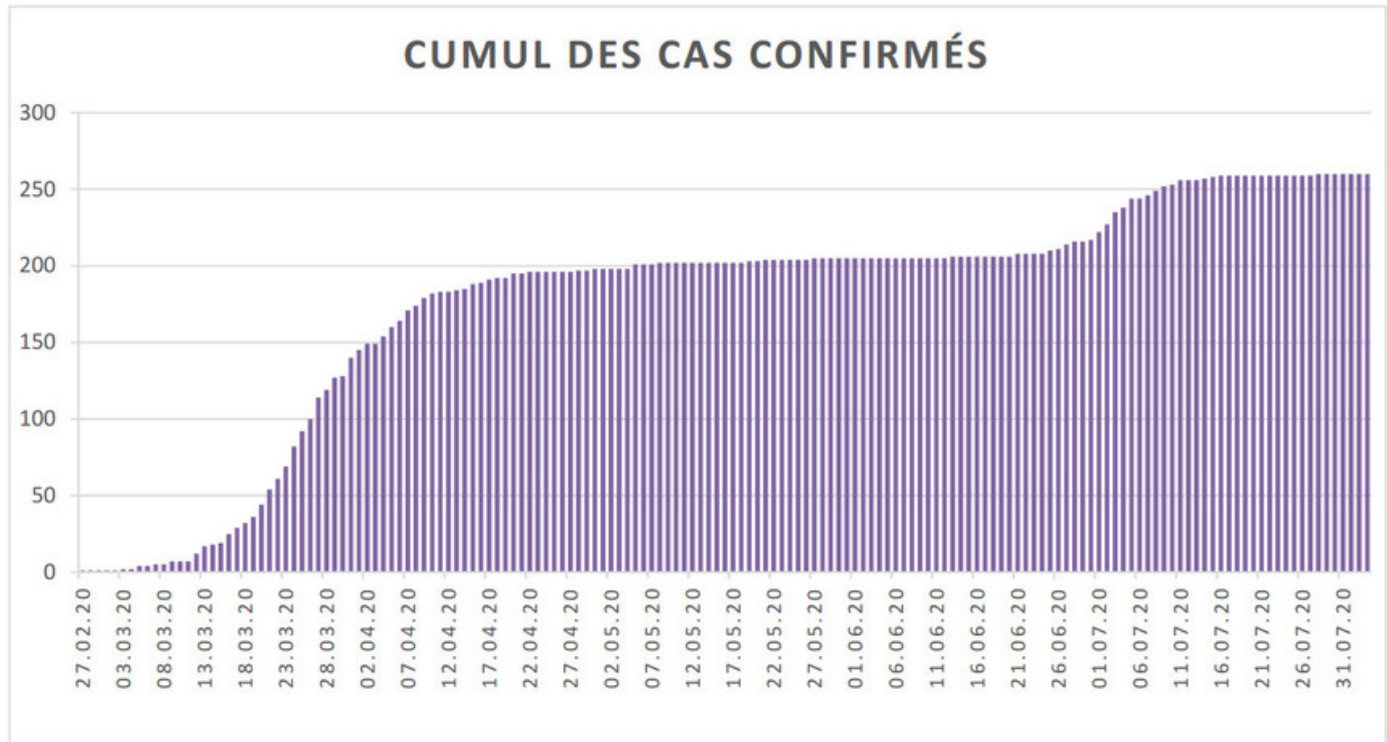

[Accepter](#)

Evolution des cas COVID-19 dans le Jura

Ce site utilise des cookies à des fins de statistiques, d'optimisation et de marketing ciblé. En poursuivant votre visite sur cette page, vous acceptez l'utilisation des cookies aux fins énoncées ci-dessus. En savoir plus.