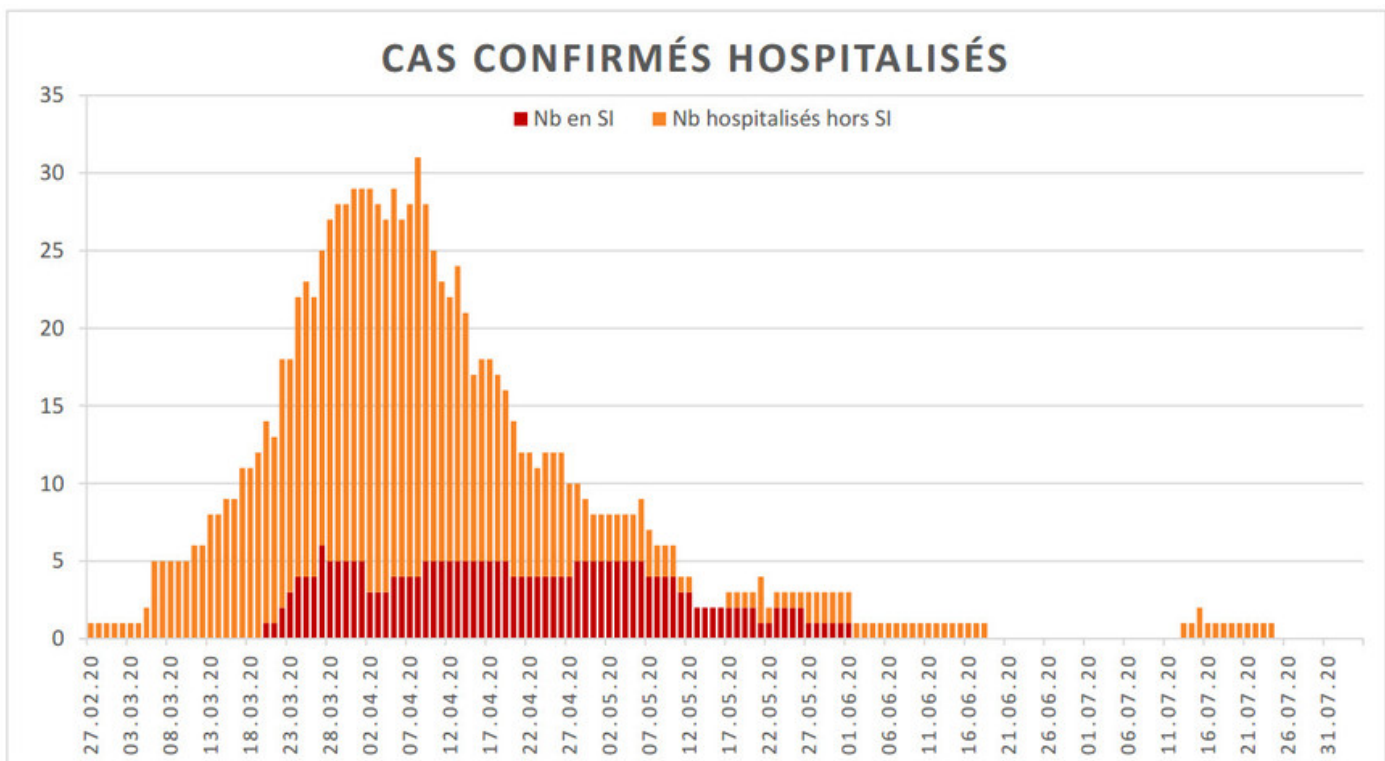

[Accepter](#)

Evolution des cas COVID-19 dans le Jura

Ce site utilise des cookies à des fins de statistiques, d'optimisation et de marketing ciblé. En poursuivant votre visite sur cette page, vous acceptez l'utilisation des cookies aux fins énoncées ci-dessus. En savoir plus.