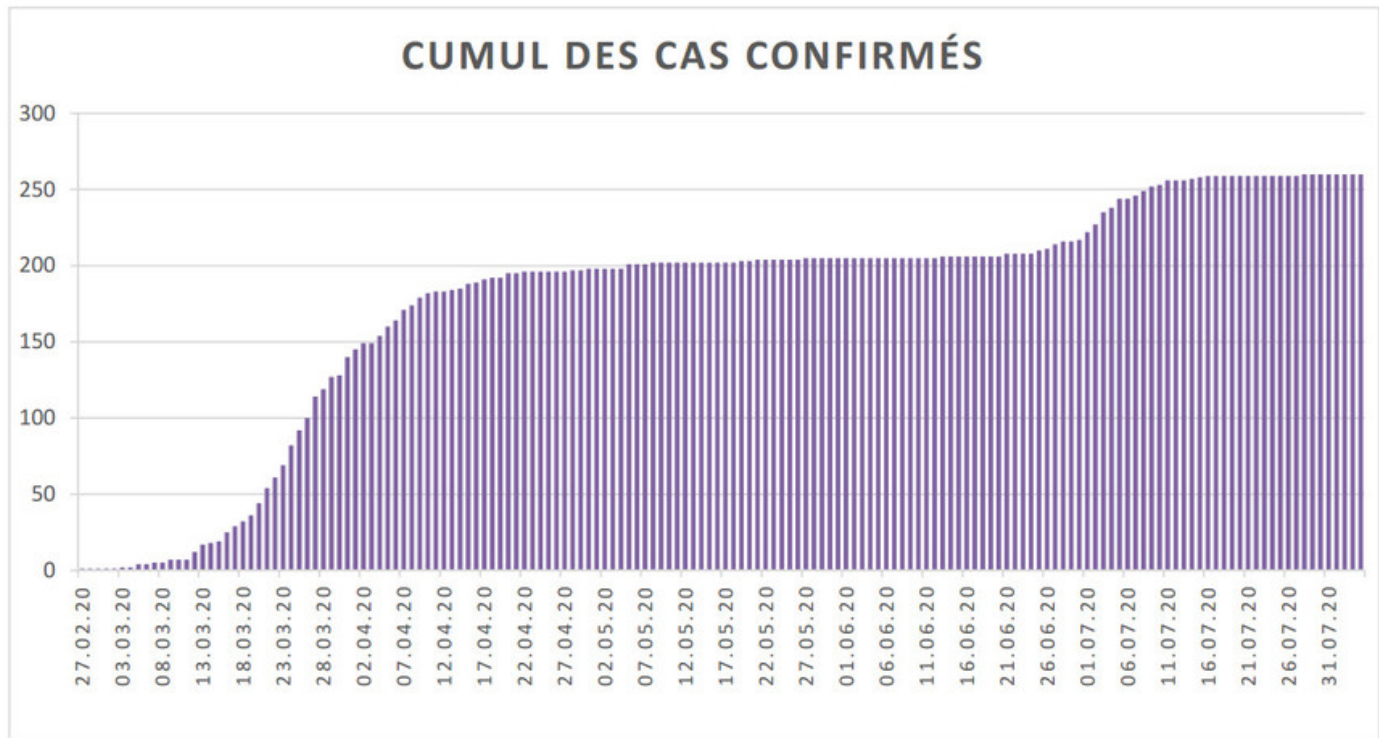

[Accepter](#)

Evolution des cas COVID-19 dans le Jura

Ce site utilise des cookies à des fins de statistiques, d'optimisation et de marketing ciblé. En poursuivant votre visite sur cette page, vous acceptez l'utilisation des cookies aux fins énoncées ci-dessus. En savoir plus.