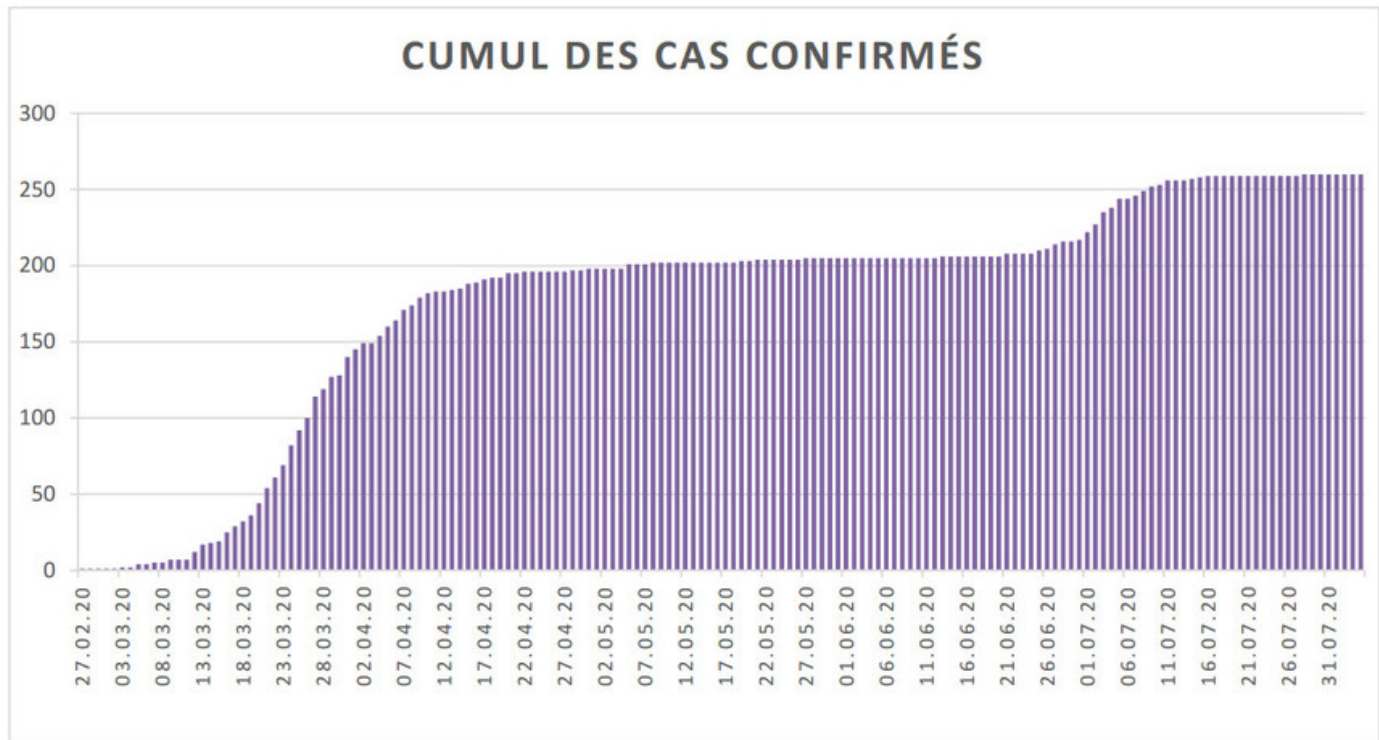

[Accepter](#)

Evolution des cas COVID-19 dans le Jura

Ce site utilise des cookies à des fins de statistiques, d'optimisation et de marketing ciblé. En poursuivant votre visite sur cette page, vous acceptez l'utilisation des cookies aux fins énoncées ci-dessus. En savoir plus.