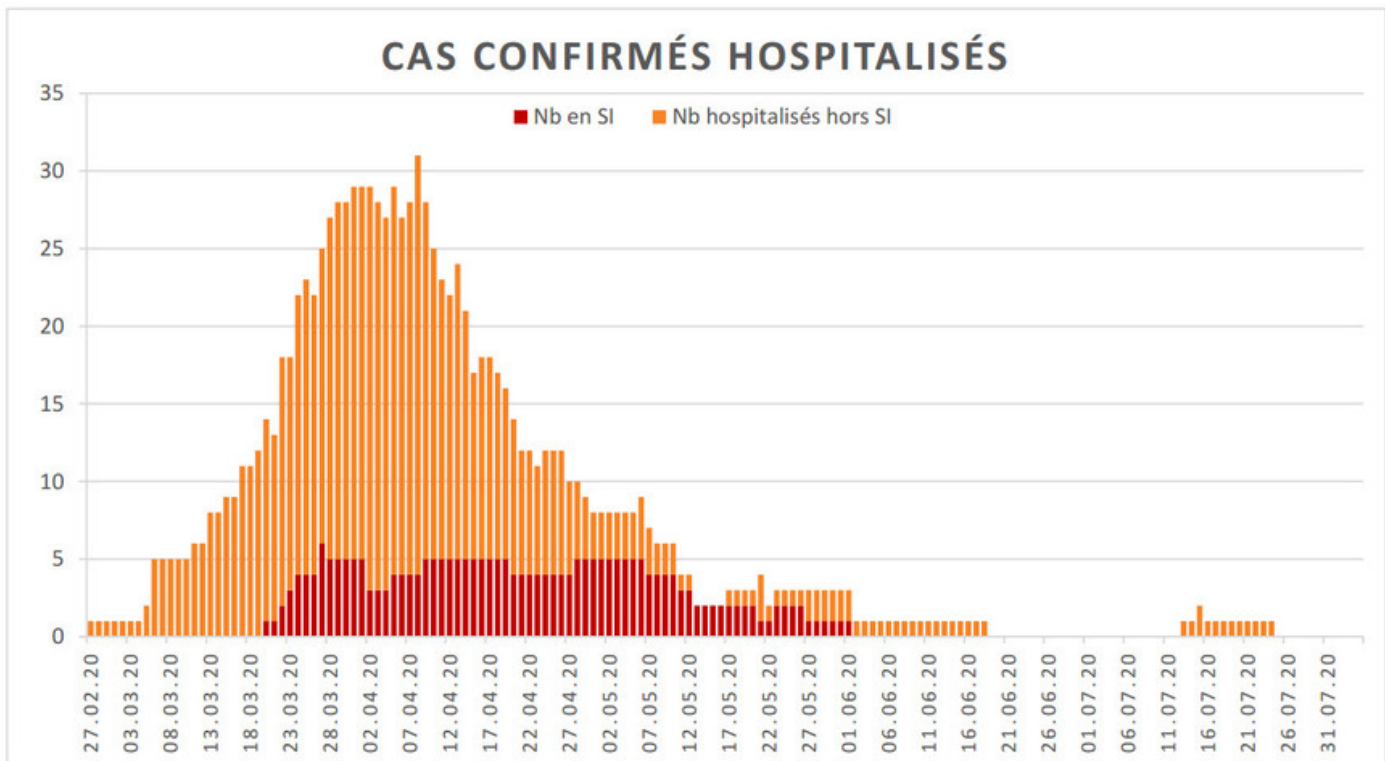

[Accepter](#)

Evolution des cas COVID-19 dans le Jura

Ce site utilise des cookies à des fins de statistiques, d'optimisation et de marketing ciblé. En poursuivant votre visite sur cette page, vous acceptez l'utilisation des cookies aux fins énoncées ci-dessus. En savoir plus.