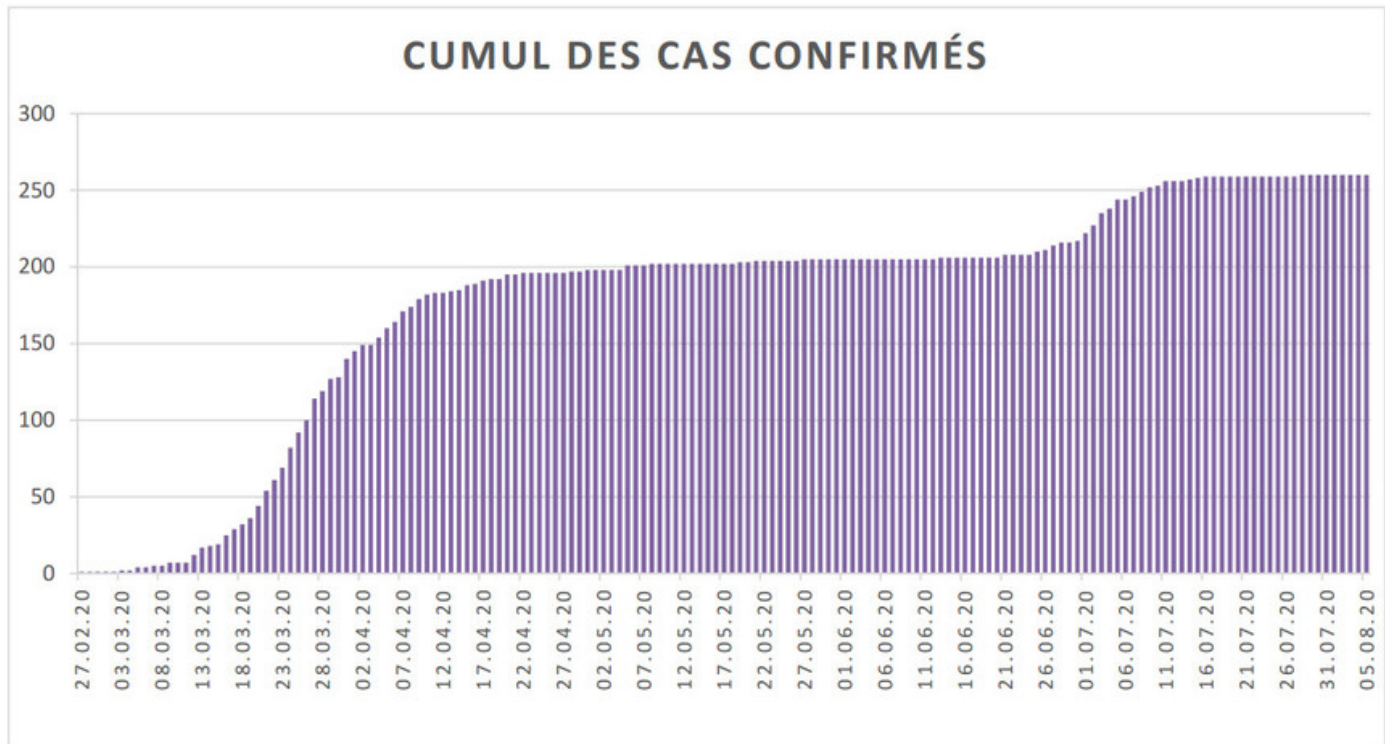

[Accepter](#)

Evolution des cas COVID-19 dans le Jura

Ce site utilise des cookies à des fins de statistiques, d'optimisation et de marketing ciblé. En poursuivant votre visite sur cette page, vous acceptez l'utilisation des cookies aux fins énoncées ci-dessus. En savoir plus.