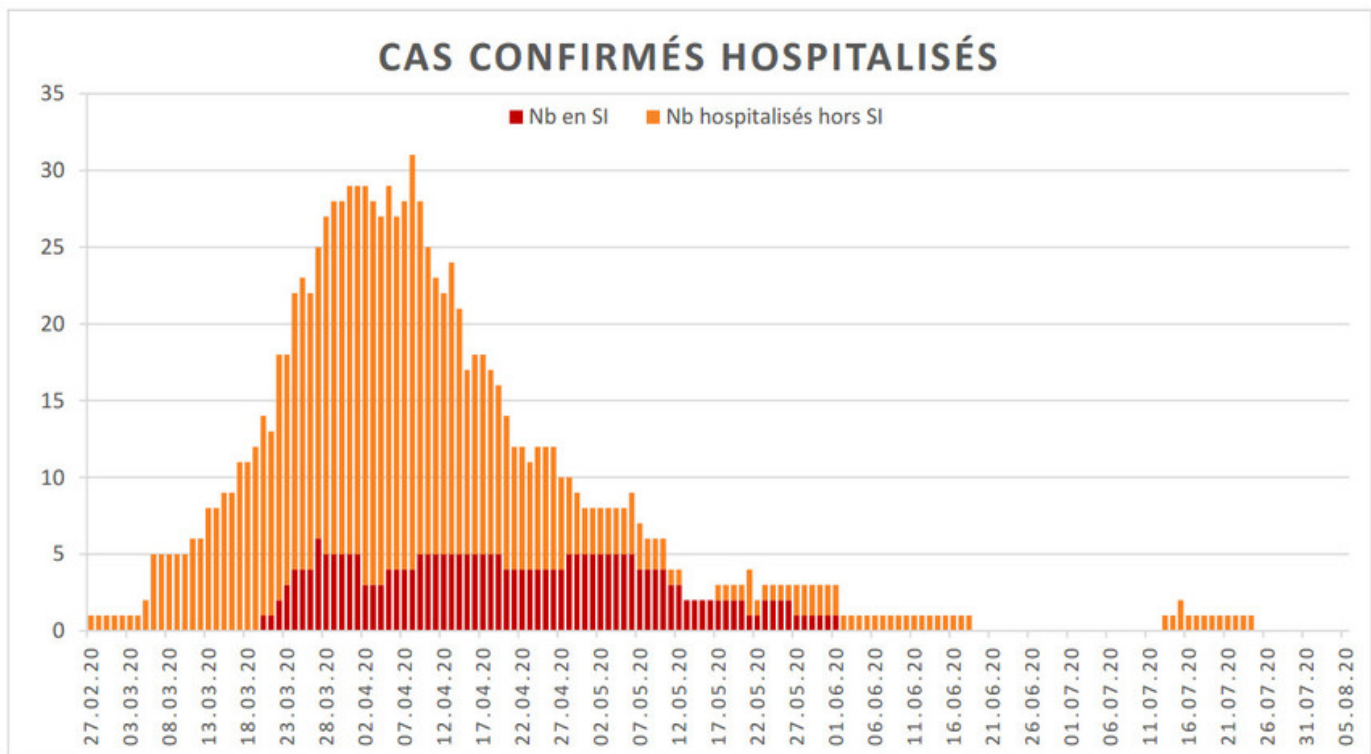

[Accepter](#)

Evolution des cas COVID-19 dans le Jura

Ce site utilise des cookies à des fins de statistiques, d'optimisation et de marketing ciblé. En poursuivant votre visite sur cette page, vous acceptez l'utilisation des cookies aux fins énoncées ci-dessus. En savoir plus.