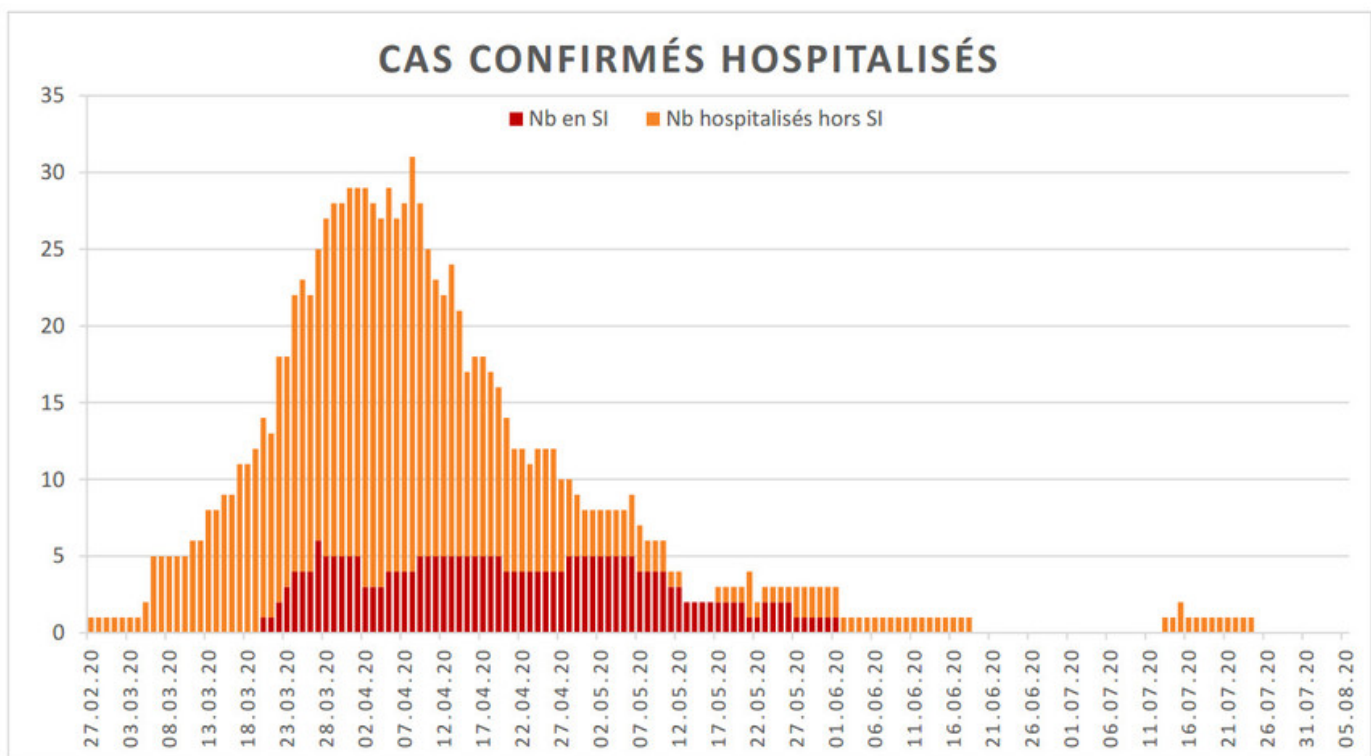

[Accepter](#)

Evolution des cas COVID-19 dans le Jura

Ce site utilise des cookies à des fins de statistiques, d'optimisation et de marketing ciblé. En poursuivant votre visite sur cette page, vous acceptez l'utilisation des cookies aux fins énoncées ci-dessus. En savoir plus.