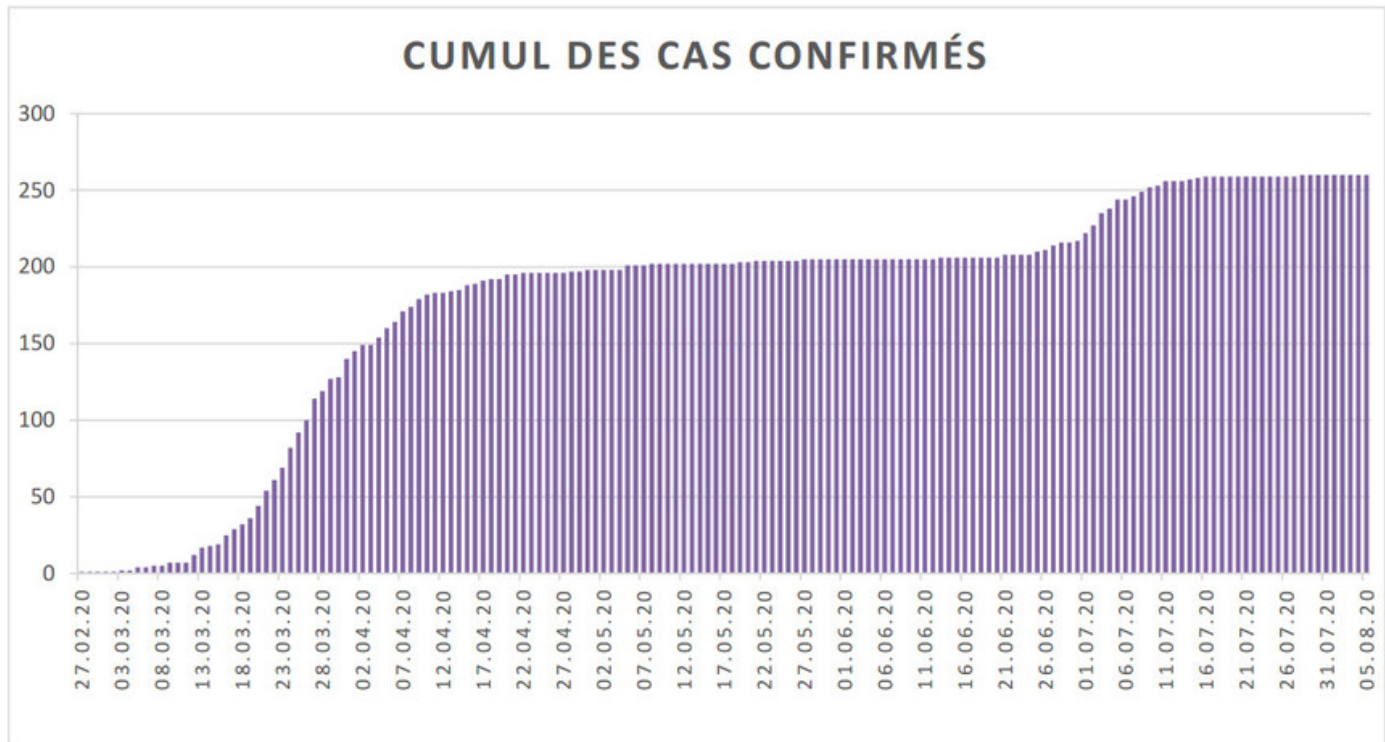

[Accepter](#)

Evolution des cas COVID-19 dans le Jura

Ce site utilise des cookies à des fins de statistiques, d'optimisation et de marketing ciblé. En poursuivant votre visite sur cette page, vous acceptez l'utilisation des cookies aux fins énoncées ci-dessus. En savoir plus.