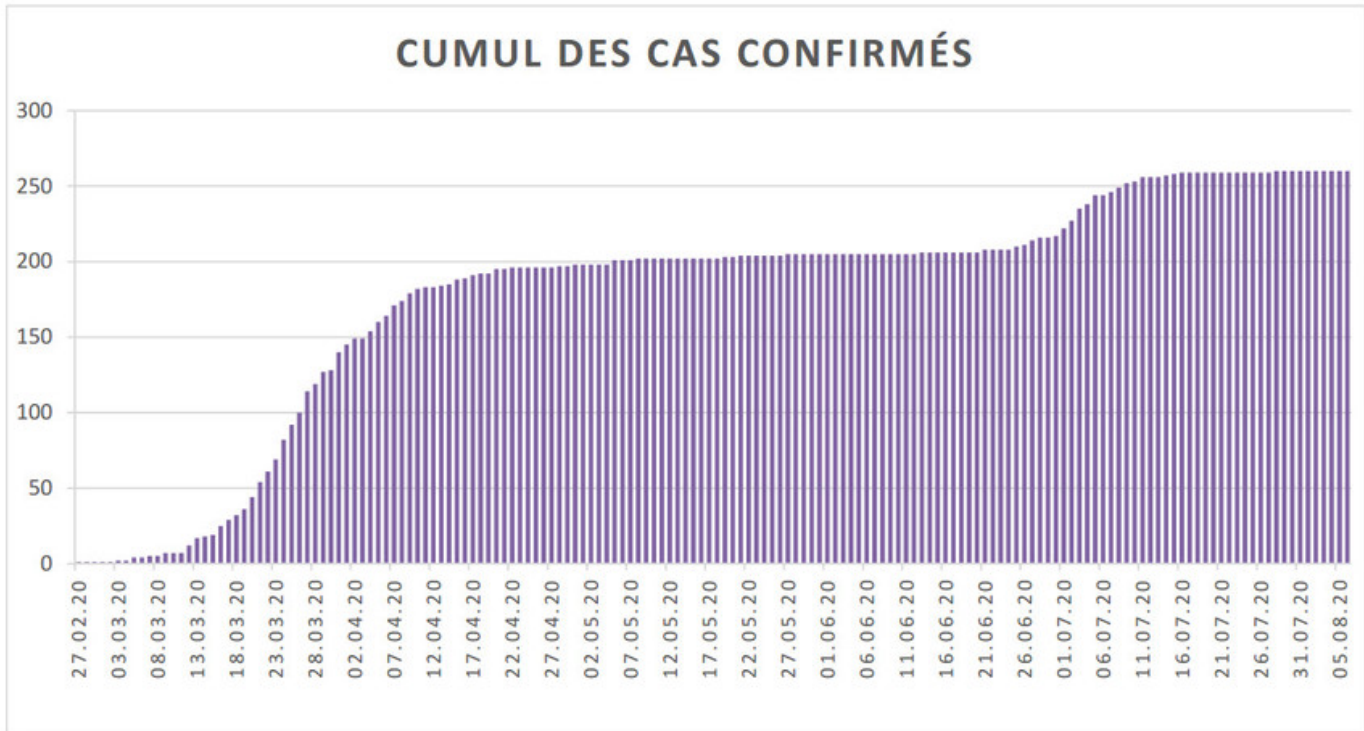

[Accepter](#)

Evolution des cas COVID-19 dans le Jura

Ce site utilise des cookies à des fins de statistiques, d'optimisation et de marketing ciblé. En poursuivant votre visite sur cette page, vous acceptez l'utilisation des cookies aux fins énoncées ci-dessus. En savoir plus.