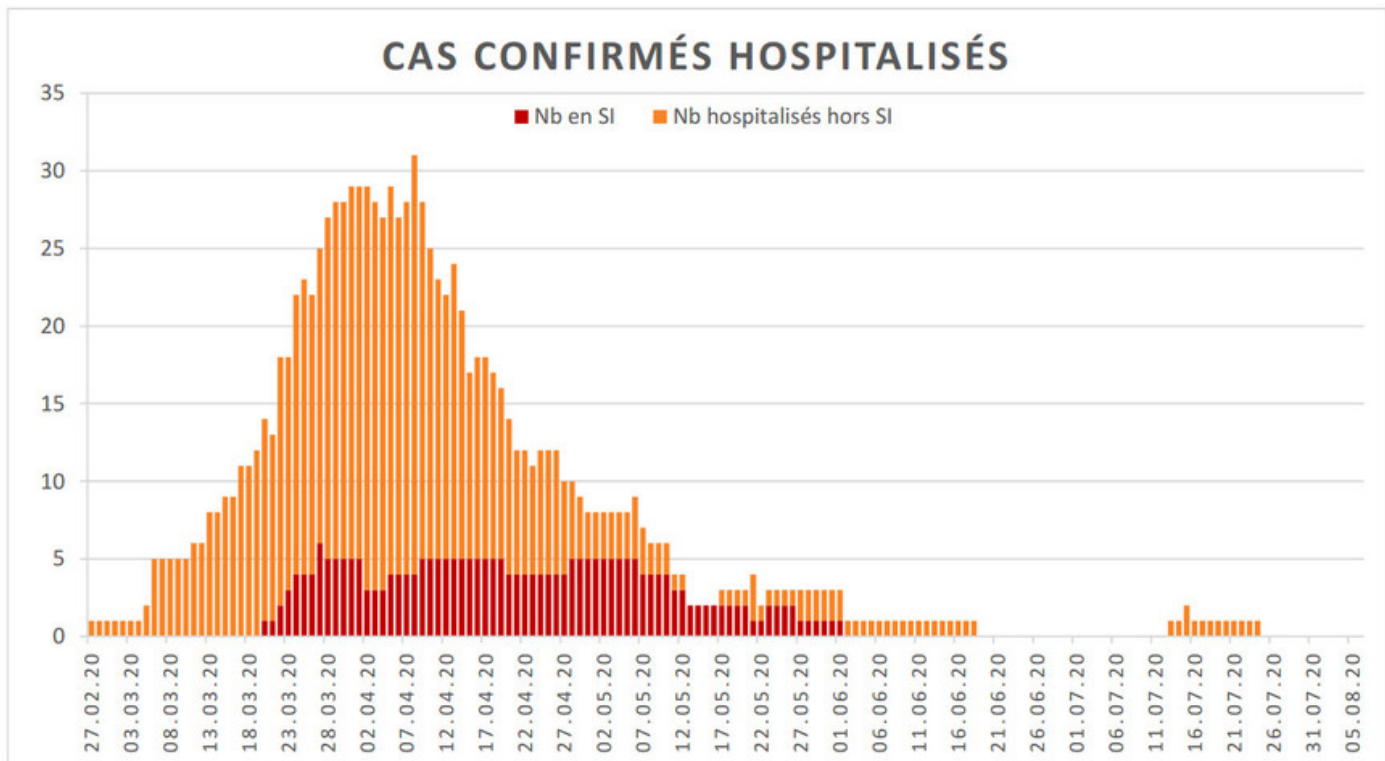

[Accepter](#)

Evolution des cas COVID-19 dans le Jura

Ce site utilise des cookies à des fins de statistiques, d'optimisation et de marketing ciblé. En poursuivant votre visite sur cette page, vous acceptez l'utilisation des cookies aux fins énoncées ci-dessus. En savoir plus.