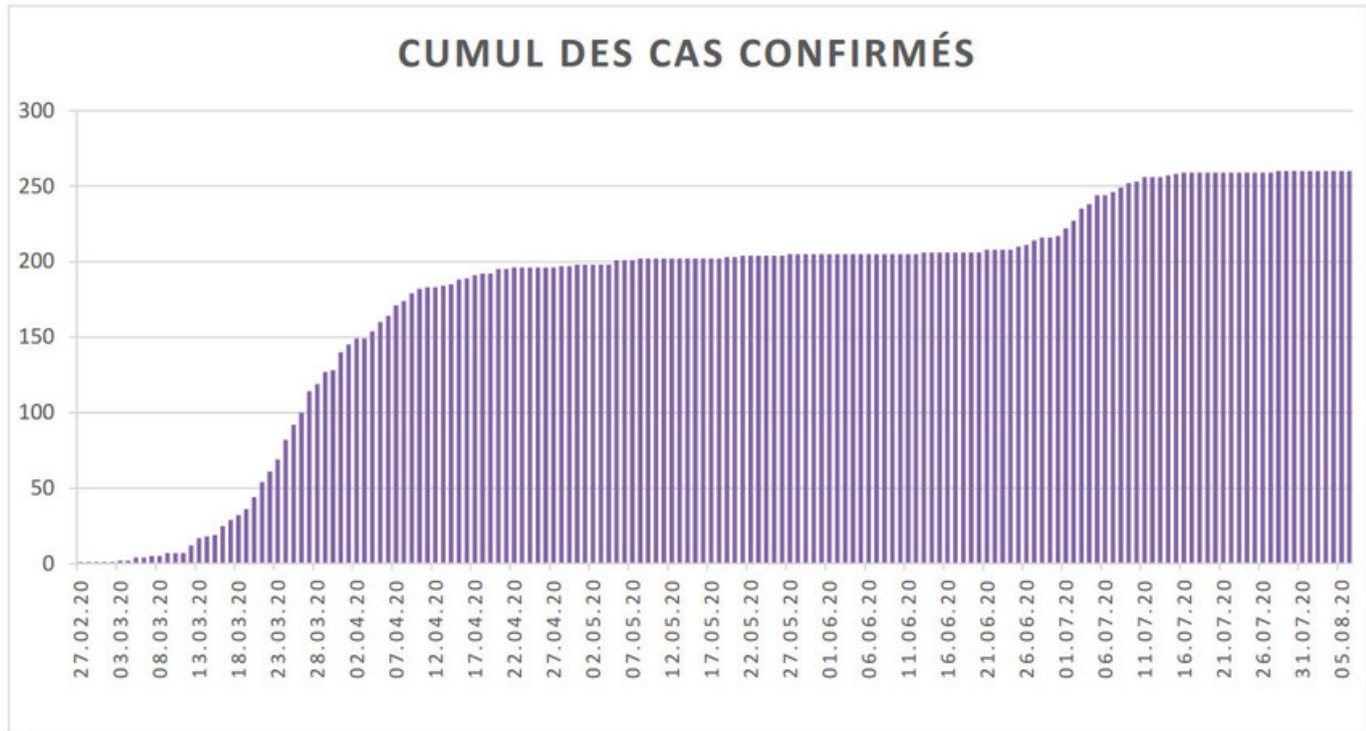

[Accepter](#)

Evolution des cas COVID-19 dans le Jura

Ce site utilise des cookies à des fins de statistiques, d'optimisation et de marketing ciblé. En poursuivant votre visite sur cette page, vous acceptez l'utilisation des cookies aux fins énoncées ci-dessus. En savoir plus.