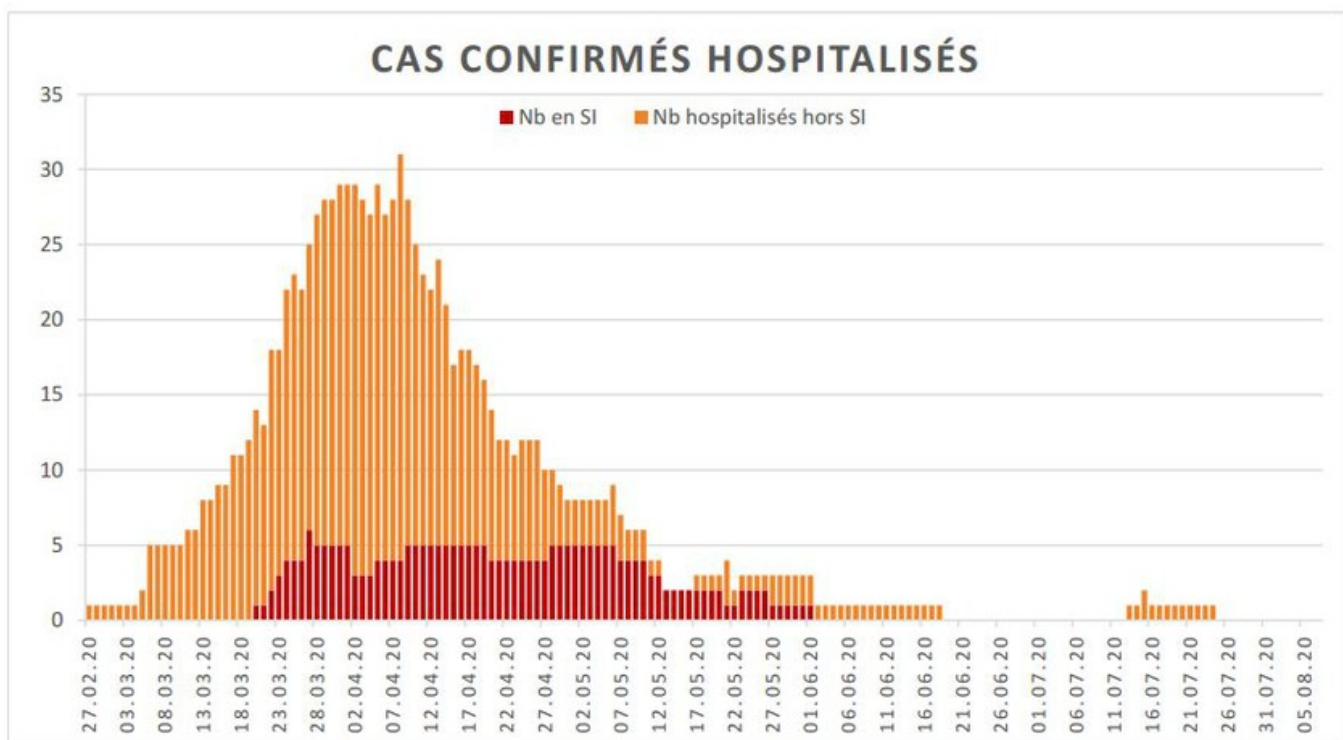

[Accepter](#)

Evolution des cas COVID-19 dans le Jura

CUMUL DÉCÈS

Ce site utilise des cookies à des fins de statistiques, d'optimisation et de marketing ciblé. En poursuivant votre visite sur cette page, vous acceptez l'utilisation des cookies aux fins énoncées ci-dessus. En savoir plus.