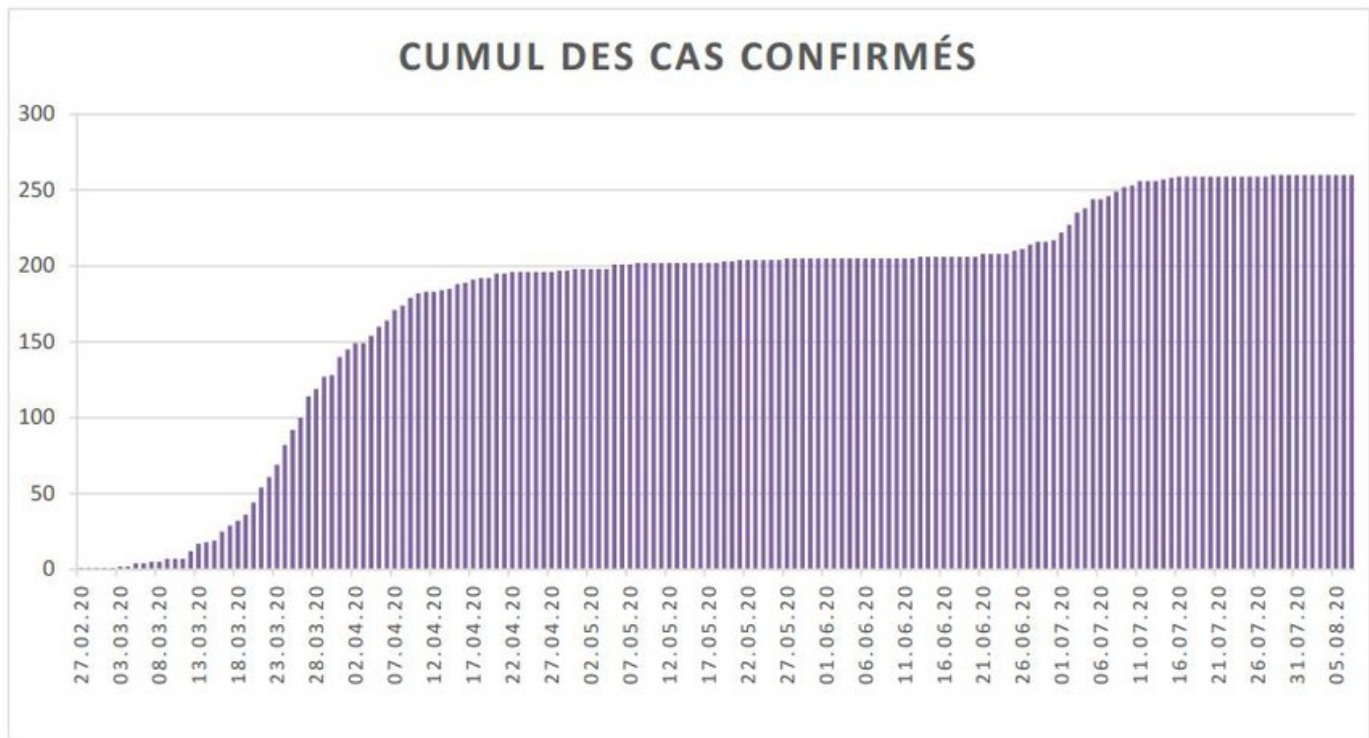

[Accepter](#)

Evolution des cas COVID-19 dans le Jura

CUMUL DÉCÈS

Ce site utilise des cookies à des fins de statistiques, d'optimisation et de marketing ciblé. En poursuivant votre visite sur cette page, vous acceptez l'utilisation des cookies aux fins énoncées ci-dessus. En savoir plus.