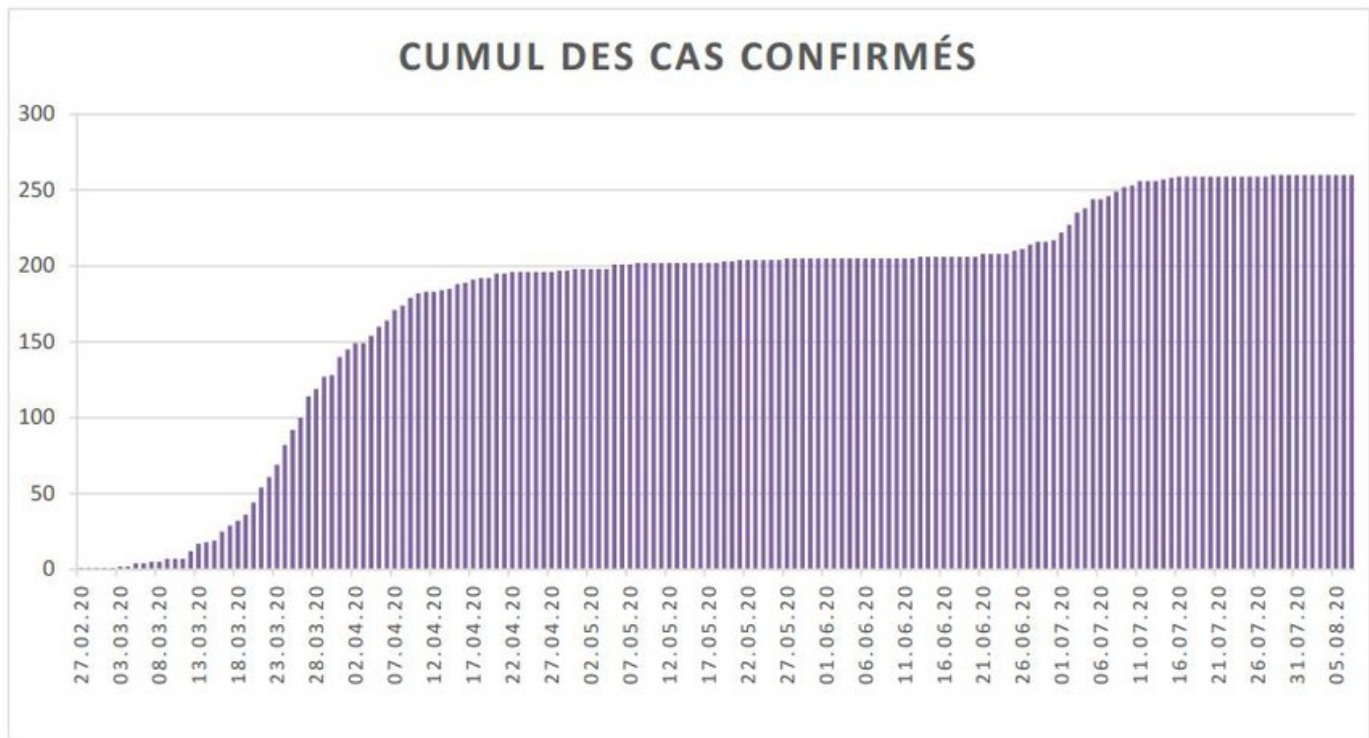

# Evolution des cas COVID-19 dans le Jura