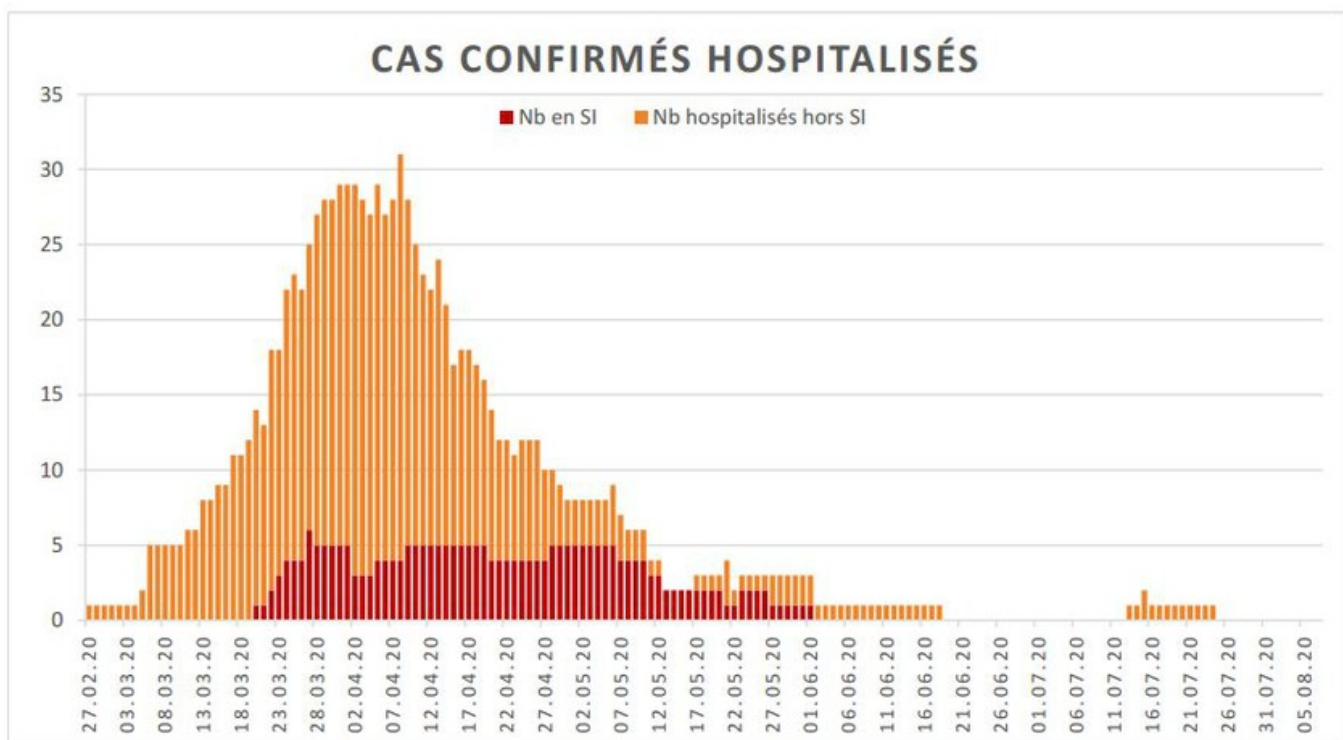

# Evolution des cas COVID-19 dans le Jura