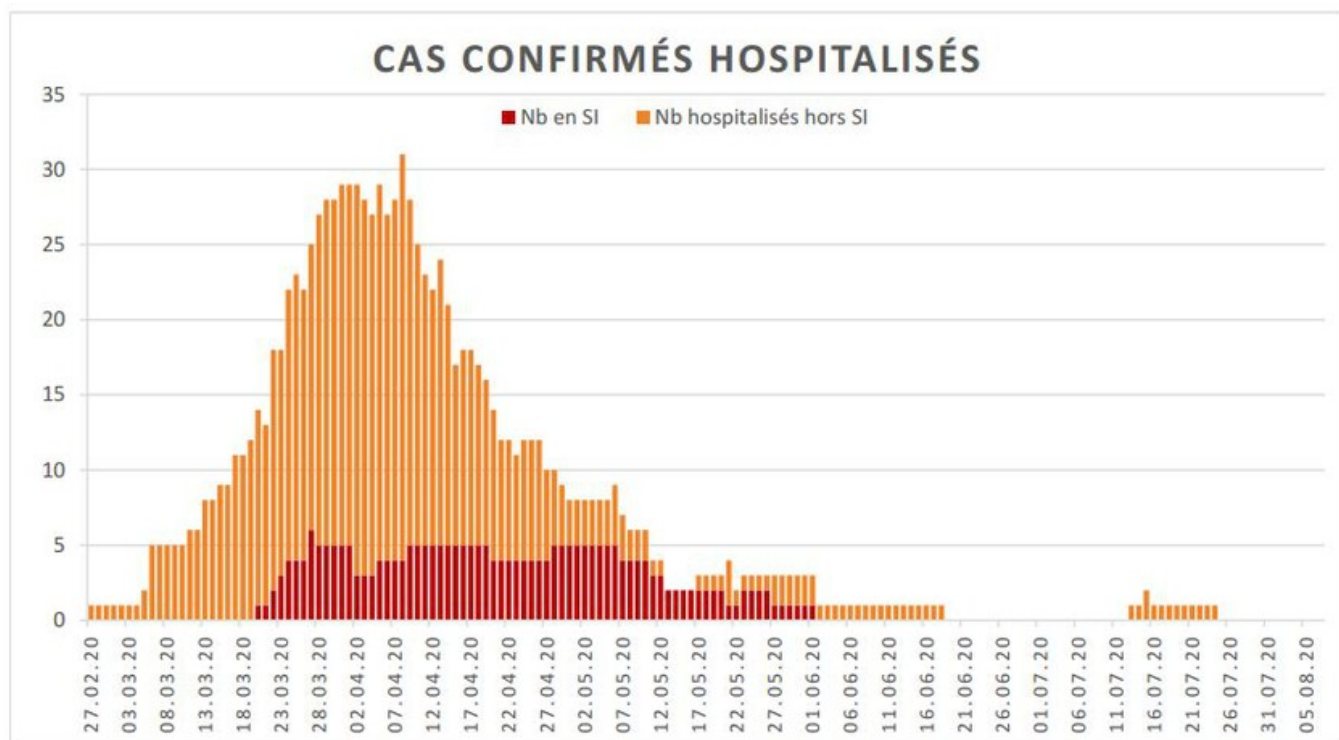

[Accepter](#)

Evolution des cas COVID-19 dans le Jura

Ce site utilise des cookies à des fins de statistiques, d'optimisation et de marketing ciblé. En poursuivant votre visite sur cette page, vous acceptez l'utilisation des cookies aux fins énoncées ci-dessus. En savoir plus.