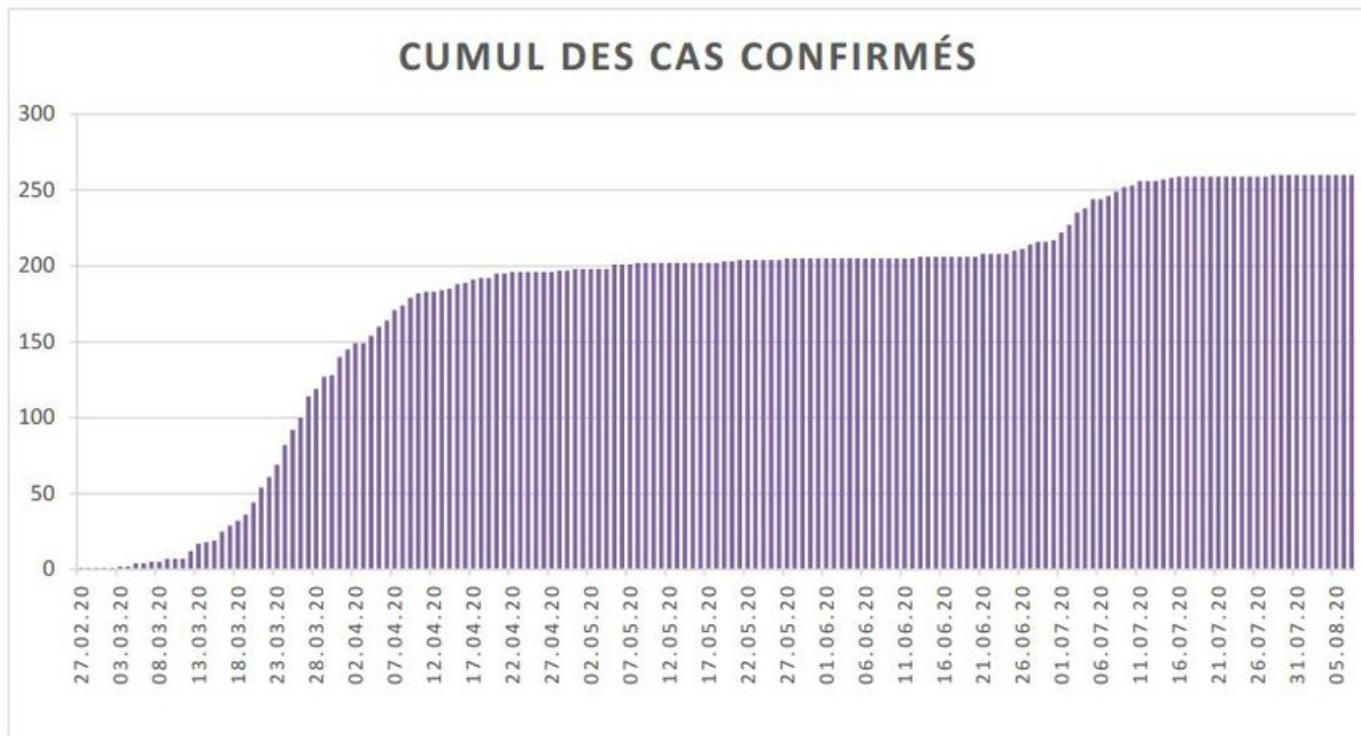

[Accepter](#)

Evolution des cas COVID-19 dans le Jura

Ce site utilise des cookies à des fins de statistiques, d'optimisation et de marketing ciblé. En poursuivant votre visite sur cette page, vous acceptez l'utilisation des cookies aux fins énoncées ci-dessus. En savoir plus.