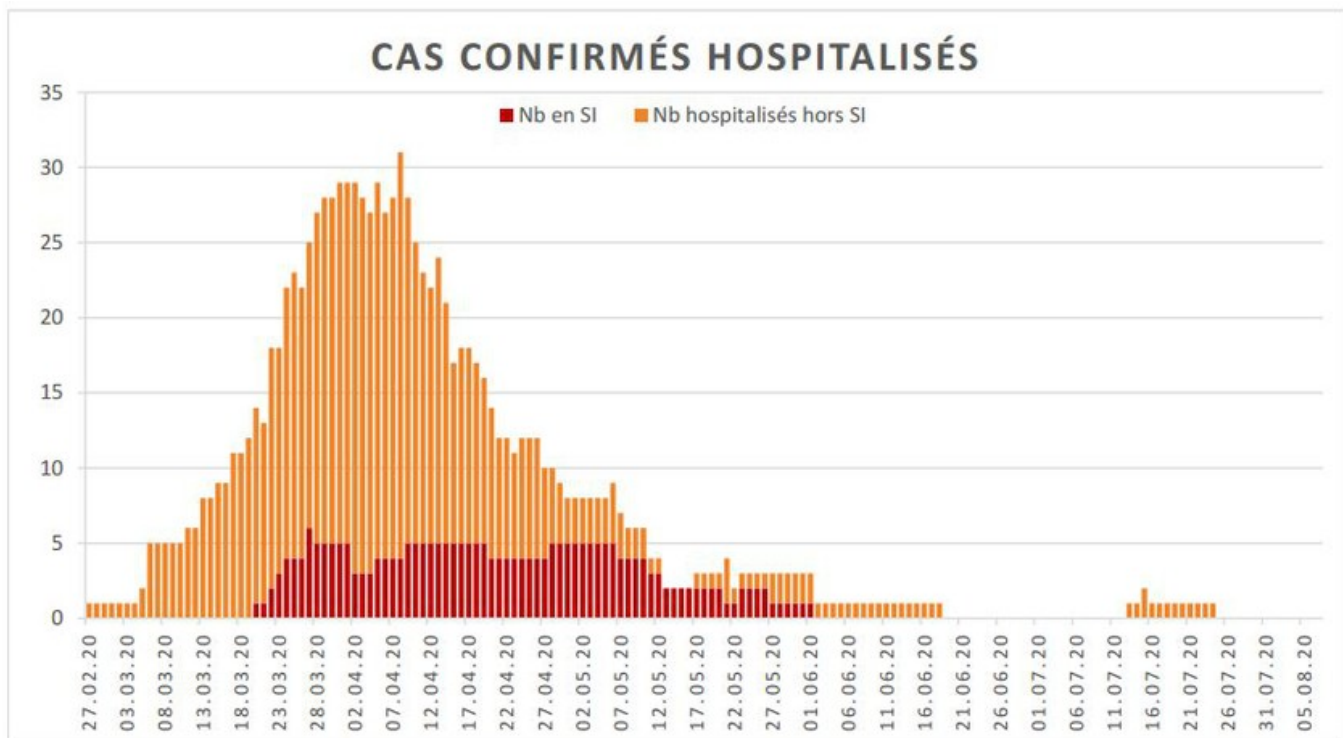

# Evolution des cas COVID-19 dans le Jura