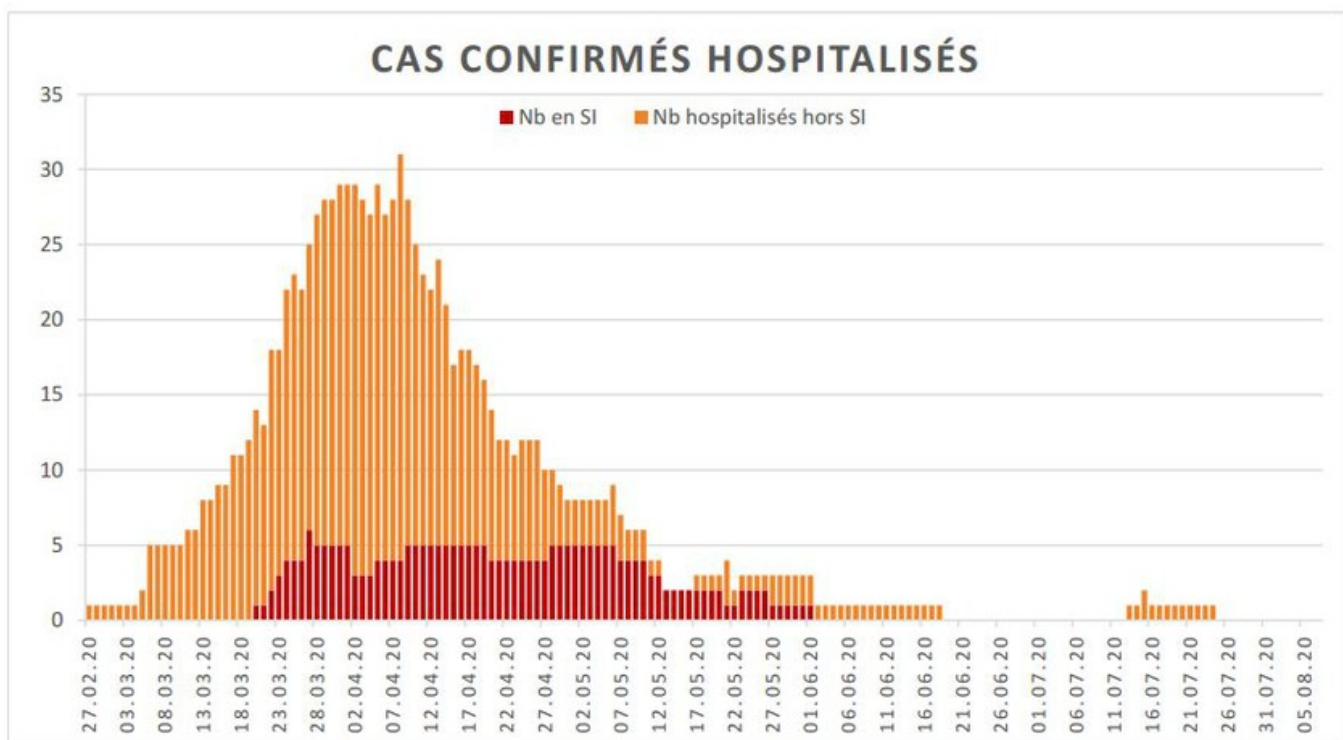

[Accepter](#)

Evolution des cas COVID-19 dans le Jura

Ce site utilise des cookies à des fins de statistiques, d'optimisation et de marketing ciblé. En poursuivant votre visite sur cette page, vous acceptez l'utilisation des cookies aux fins énoncées ci-dessus. En savoir plus.