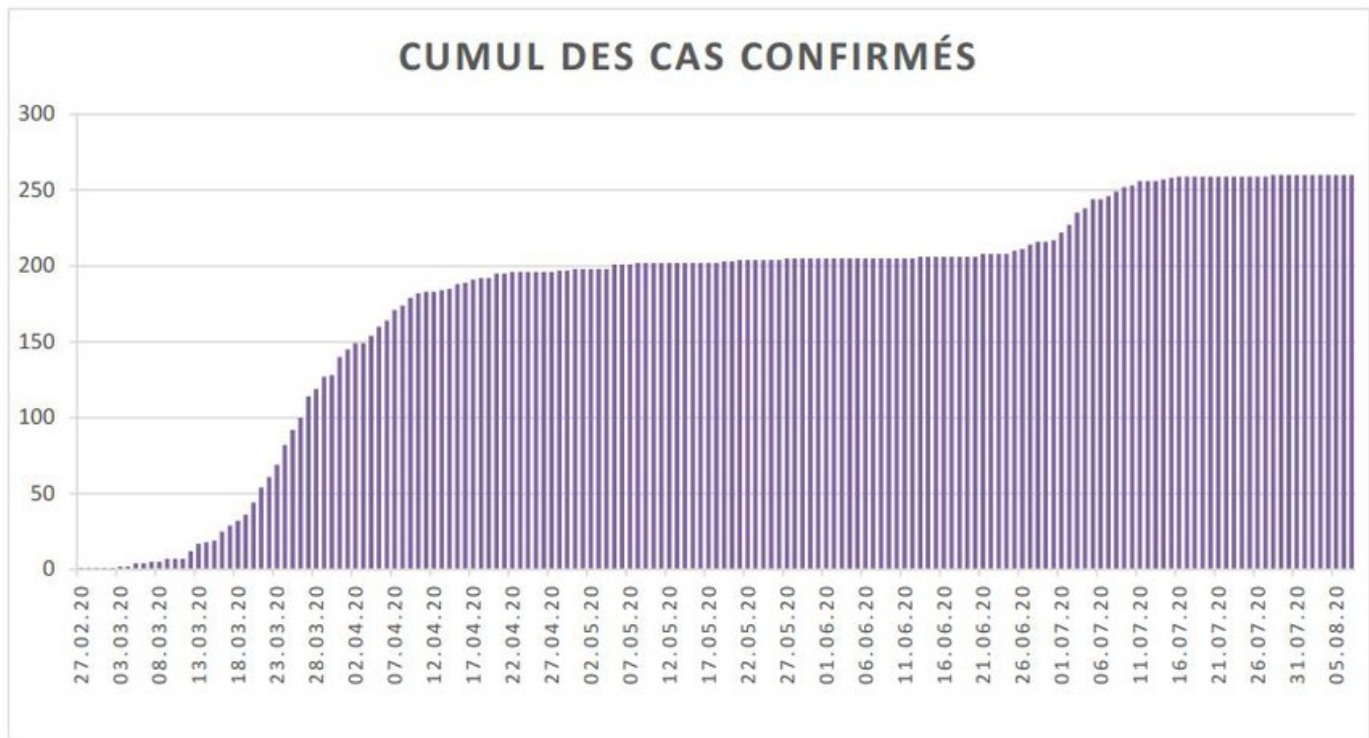

[Accepter](#)

Evolution des cas COVID-19 dans le Jura

Ce site utilise des cookies à des fins de statistiques, d'optimisation et de marketing ciblé. En poursuivant votre visite sur cette page, vous acceptez l'utilisation des cookies aux fins énoncées ci-dessus. En savoir plus.