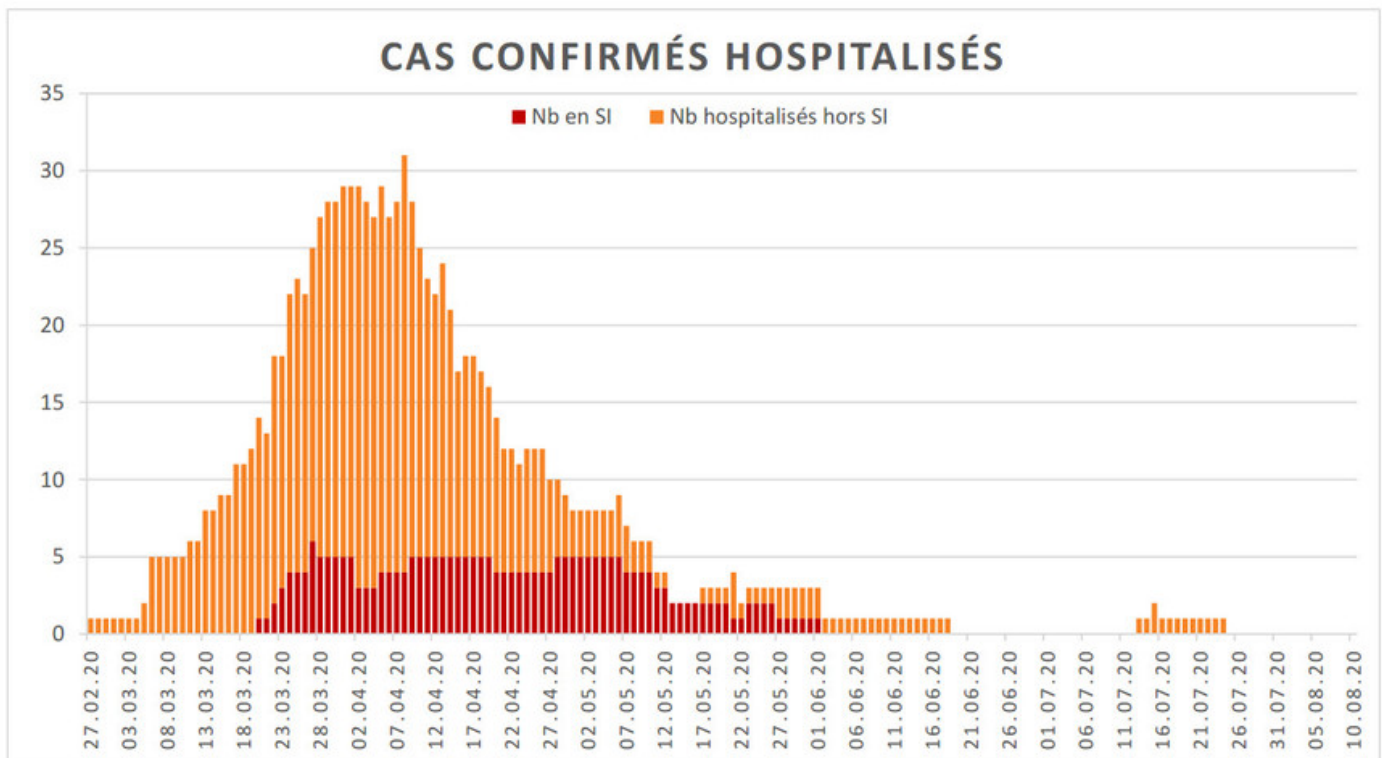

[Accepter](#)

Evolution des cas COVID-19 dans le Jura

Ce site utilise des cookies à des fins de statistiques, d'optimisation et de marketing ciblé. En poursuivant votre visite sur cette page, vous acceptez l'utilisation des cookies aux fins énoncées ci-dessus. En savoir plus.