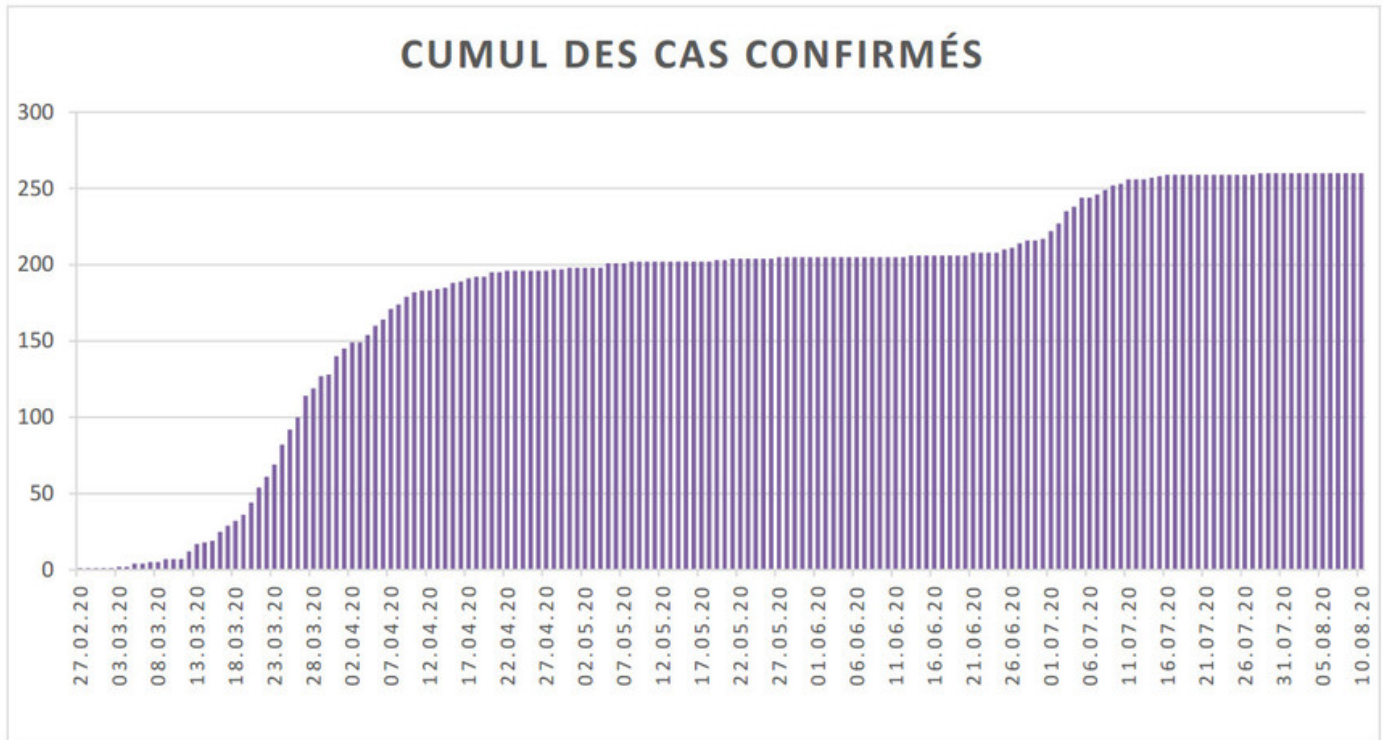

[Accepter](#)

Evolution des cas COVID-19 dans le Jura

Ce site utilise des cookies à des fins de statistiques, d'optimisation et de marketing ciblé. En poursuivant votre visite sur cette page, vous acceptez l'utilisation des cookies aux fins énoncées ci-dessus. En savoir plus.