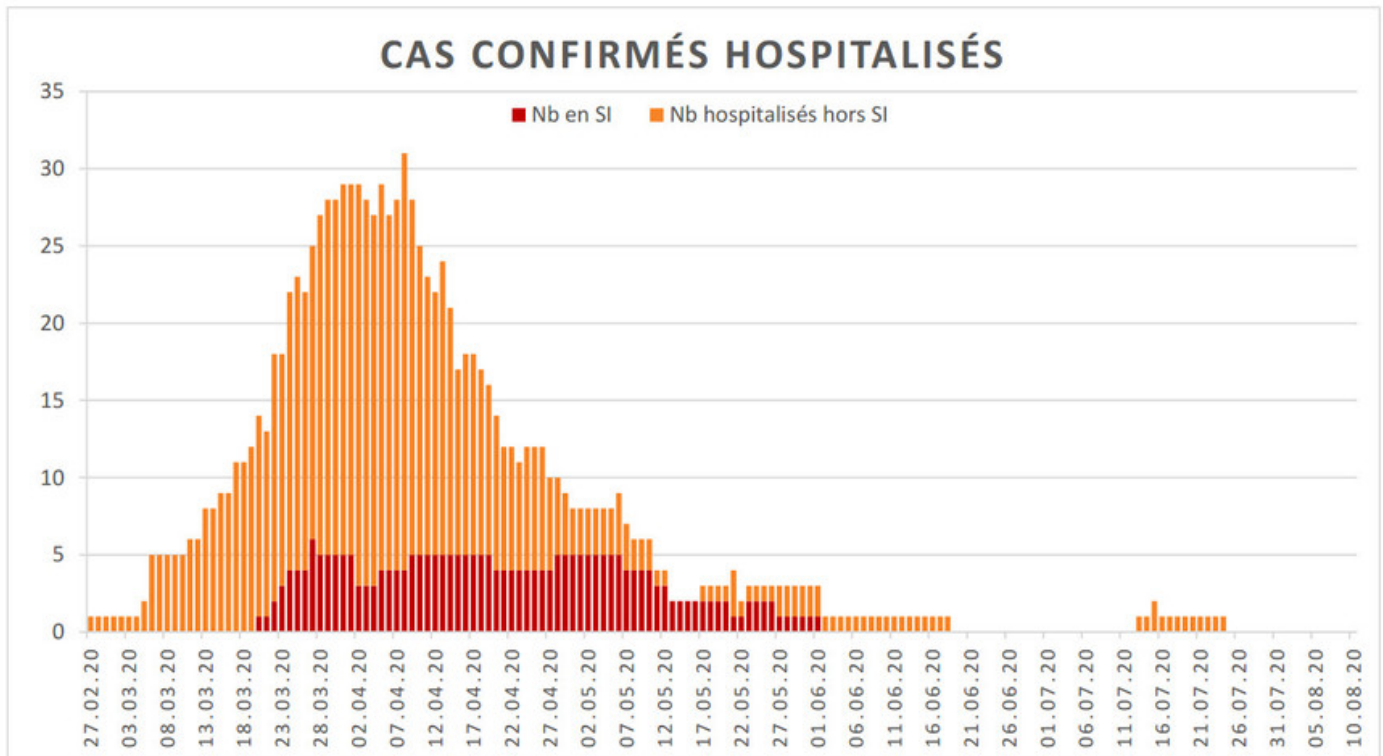

[Accepter](#)

Evolution des cas COVID-19 dans le Jura

Ce site utilise des cookies à des fins de statistiques, d'optimisation et de marketing ciblé. En poursuivant votre visite sur cette page, vous acceptez l'utilisation des cookies aux fins énoncées ci-dessus. En savoir plus.