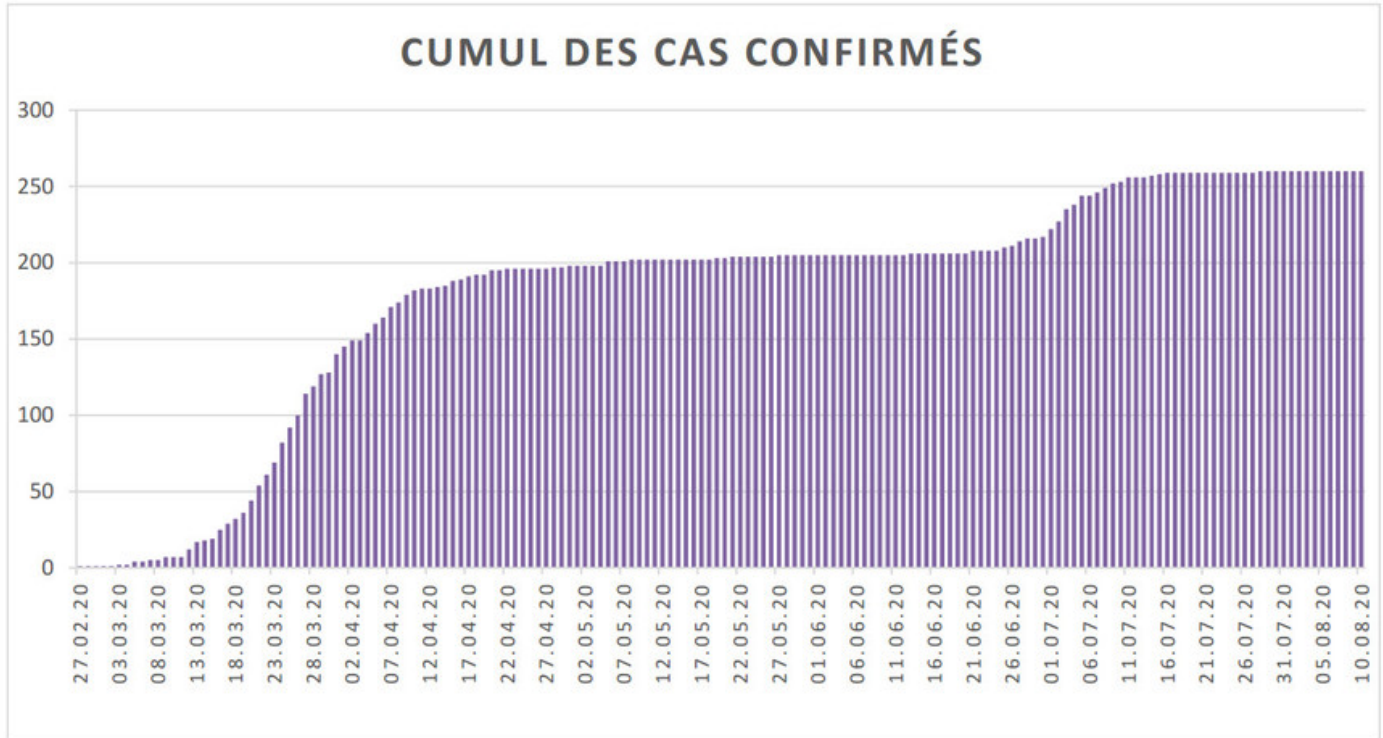

[Accepter](#)

Evolution des cas COVID-19 dans le Jura

Ce site utilise des cookies à des fins de statistiques, d'optimisation et de marketing ciblé. En poursuivant votre visite sur cette page, vous acceptez l'utilisation des cookies aux fins énoncées ci-dessus. En savoir plus.