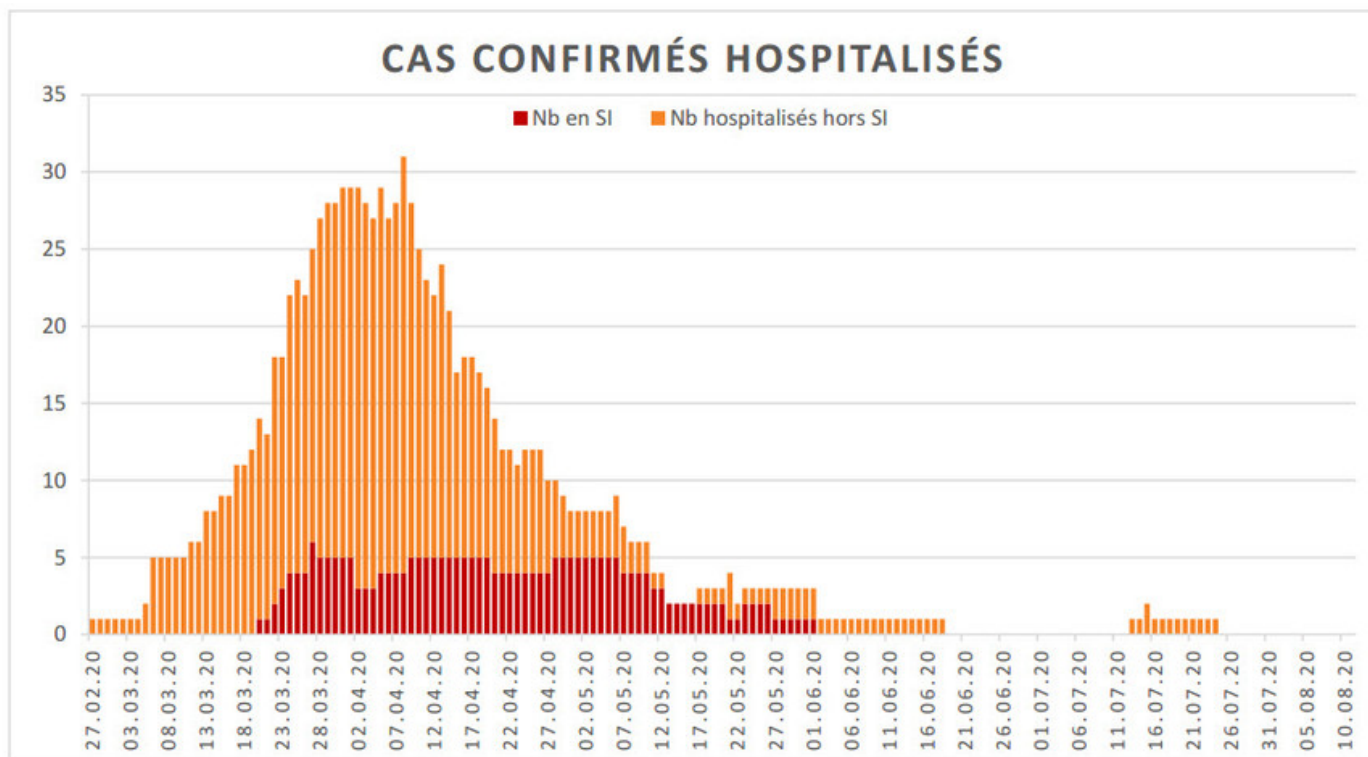

[Accepter](#)

Evolution des cas COVID-19 dans le Jura

Ce site utilise des cookies à des fins de statistiques, d'optimisation et de marketing ciblé. En poursuivant votre visite sur cette page, vous acceptez l'utilisation des cookies aux fins énoncées ci-dessus. En savoir plus.