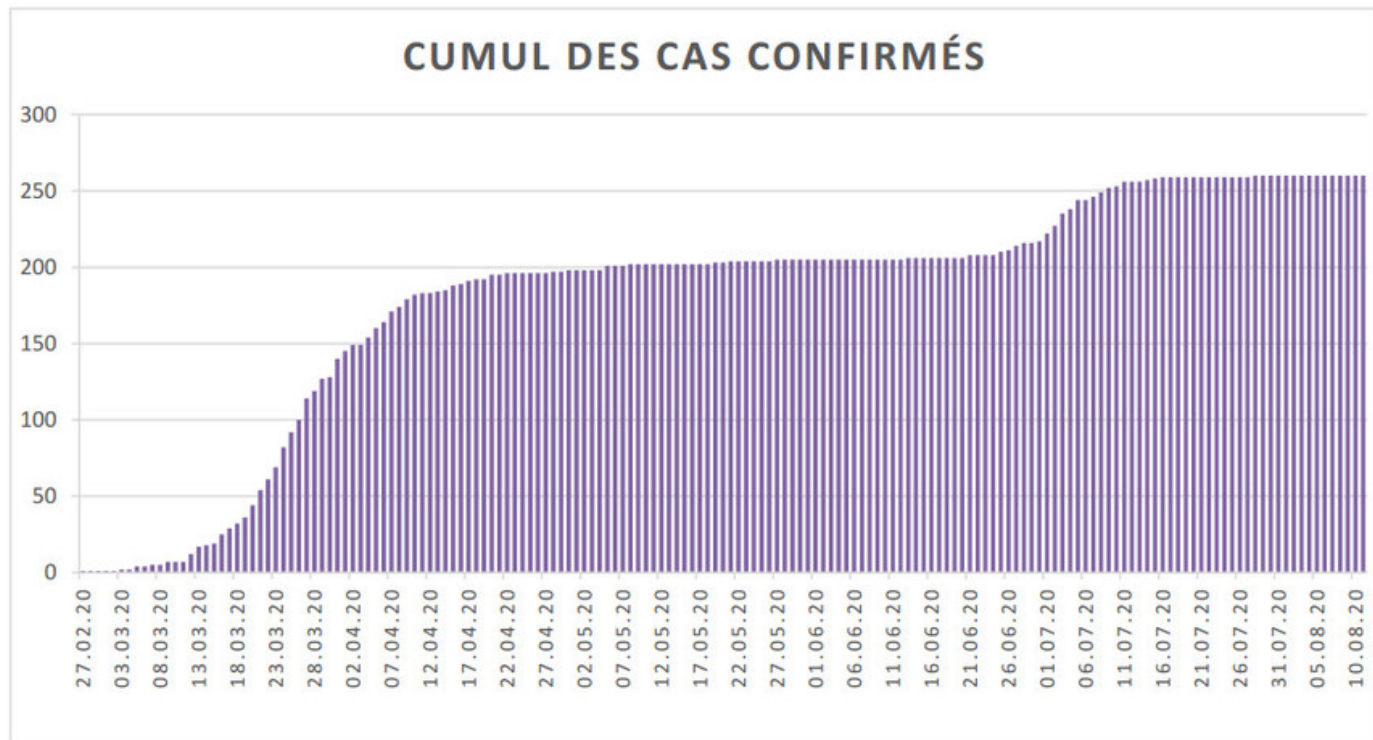

[Accepter](#)

Evolution des cas COVID-19 dans le Jura

Ce site utilise des cookies à des fins de statistiques, d'optimisation et de marketing ciblé. En poursuivant votre visite sur cette page, vous acceptez l'utilisation des cookies aux fins énoncées ci-dessus. En savoir plus.