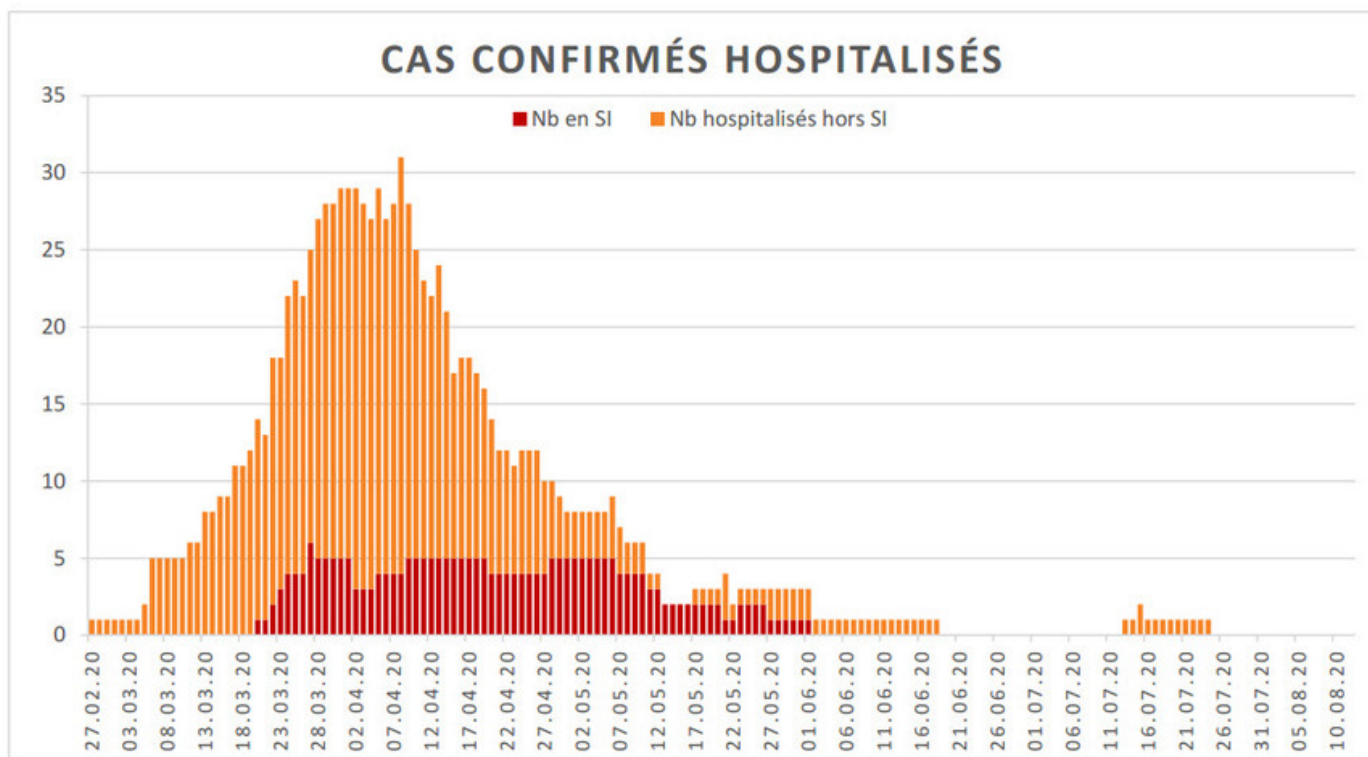

[Accepter](#)

Evolution des cas COVID-19 dans le Jura

Ce site utilise des cookies à des fins de statistiques, d'optimisation et de marketing ciblé. En poursuivant votre visite sur cette page, vous acceptez l'utilisation des cookies aux fins énoncées ci-dessus. En savoir plus.