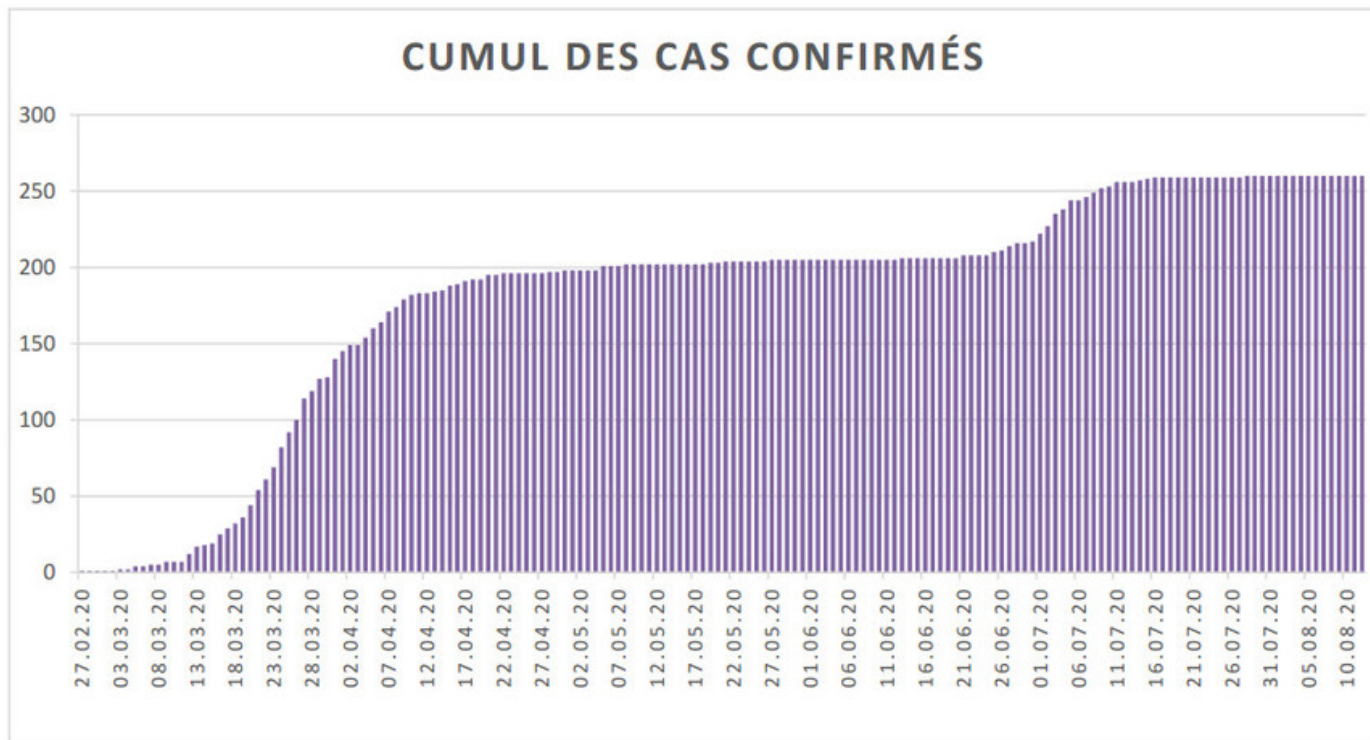

[Accepter](#)

Evolution des cas COVID-19 dans le Jura

Ce site utilise des cookies à des fins de statistiques, d'optimisation et de marketing ciblé. En poursuivant votre visite sur cette page, vous acceptez l'utilisation des cookies aux fins énoncées ci-dessus. En savoir plus.