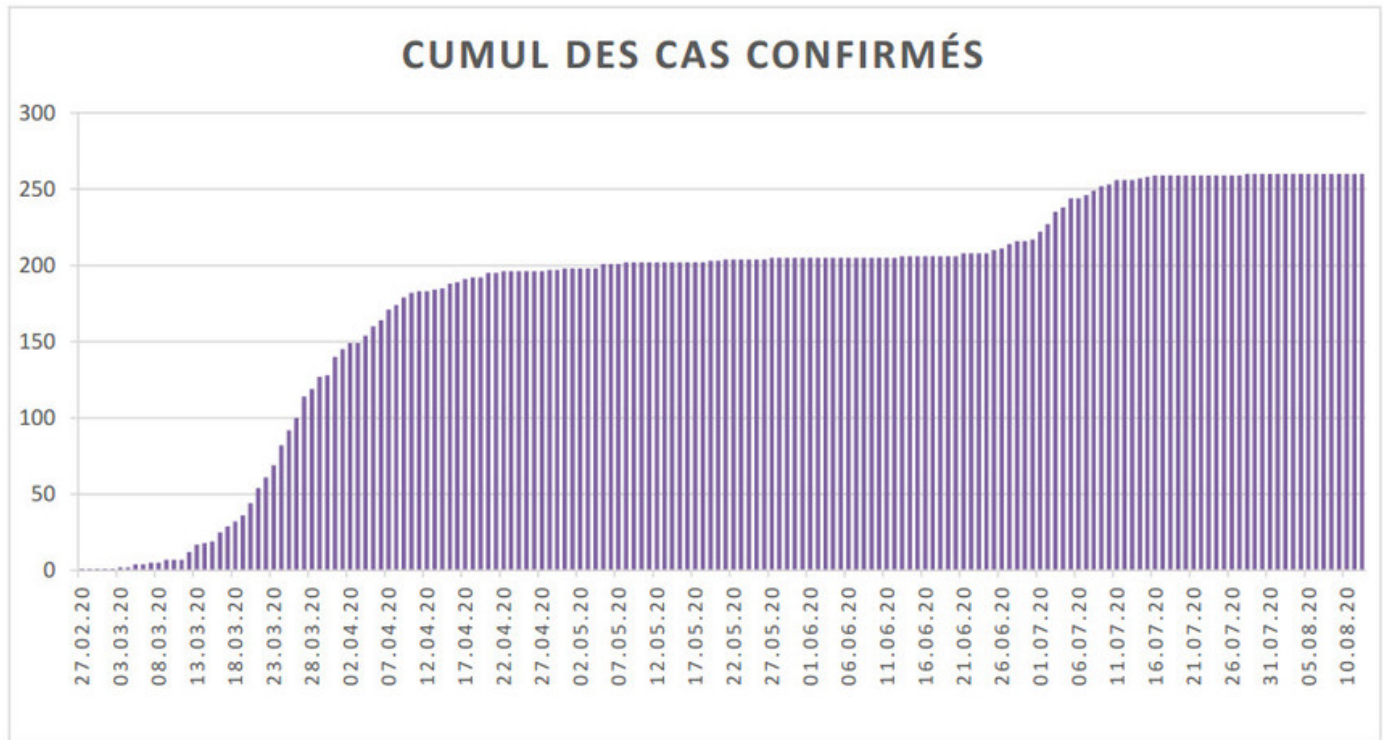

[Accepter](#)

Evolution des cas COVID-19 dans le Jura

Ce site utilise des cookies à des fins de statistiques, d'optimisation et de marketing ciblé. En poursuivant votre visite sur cette page, vous acceptez l'utilisation des cookies aux fins énoncées ci-dessus. En savoir plus.