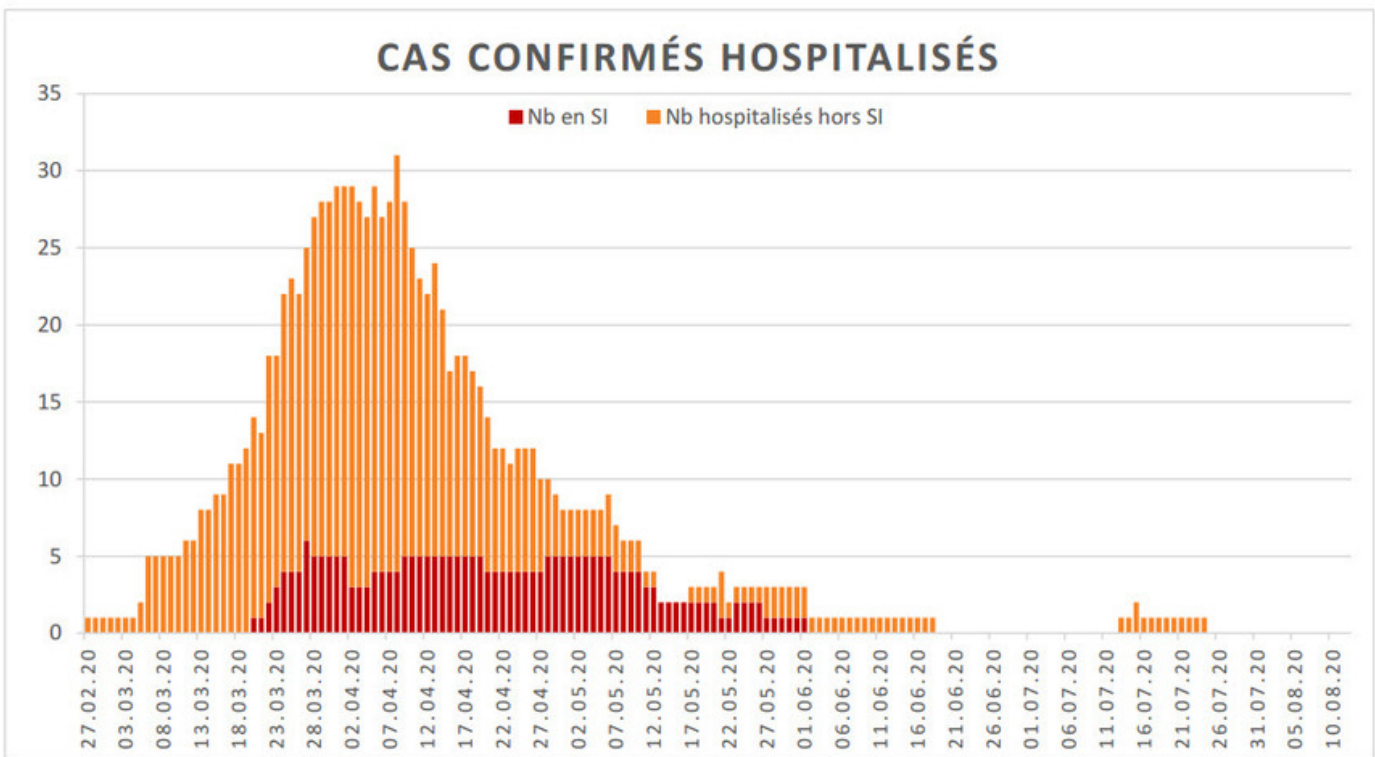

[Accepter](#)

Evolution des cas COVID-19 dans le Jura

Ce site utilise des cookies à des fins de statistiques, d'optimisation et de marketing ciblé. En poursuivant votre visite sur cette page, vous acceptez l'utilisation des cookies aux fins énoncées ci-dessus. En savoir plus.