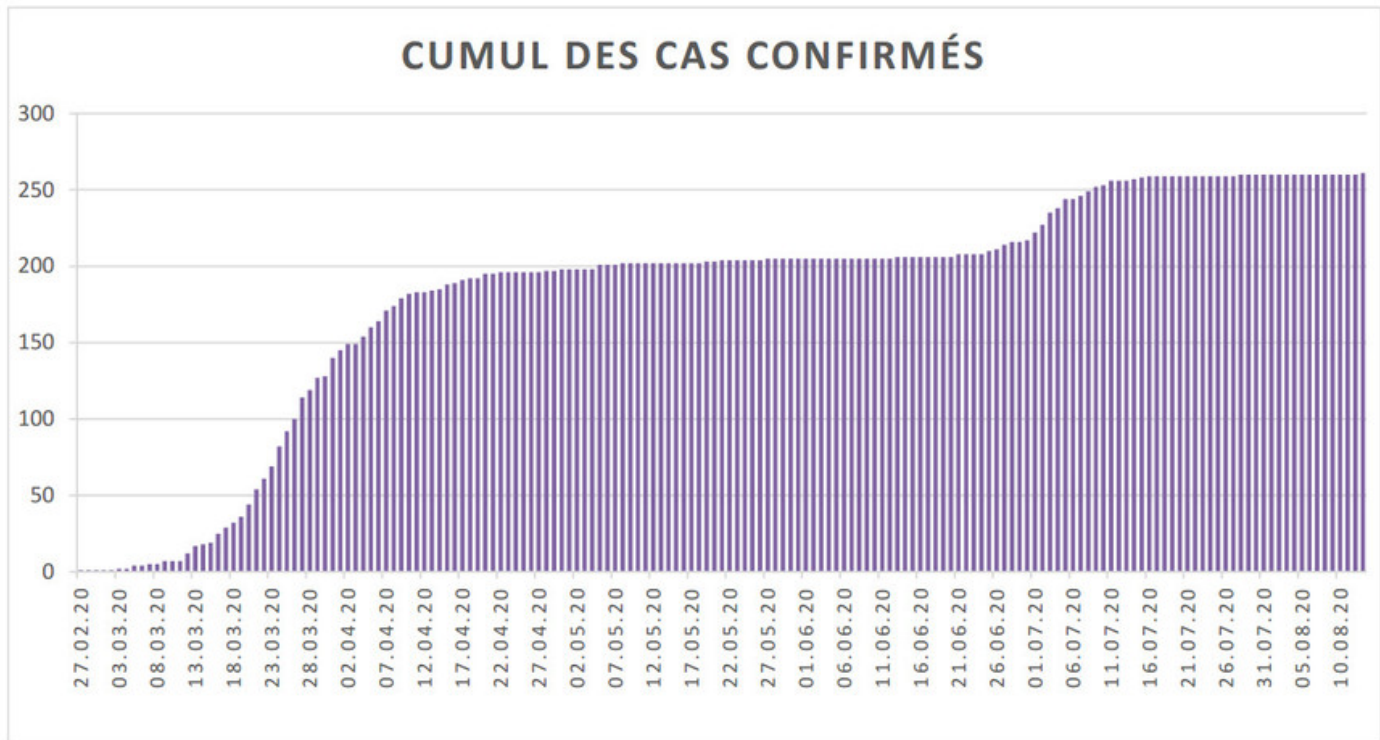

[Accepter](#)

Evolution des cas COVID-19 dans le Jura

Ce site utilise des cookies à des fins de statistiques, d'optimisation et de marketing ciblé. En poursuivant votre visite sur cette page, vous acceptez l'utilisation des cookies aux fins énoncées ci-dessus. En savoir plus.