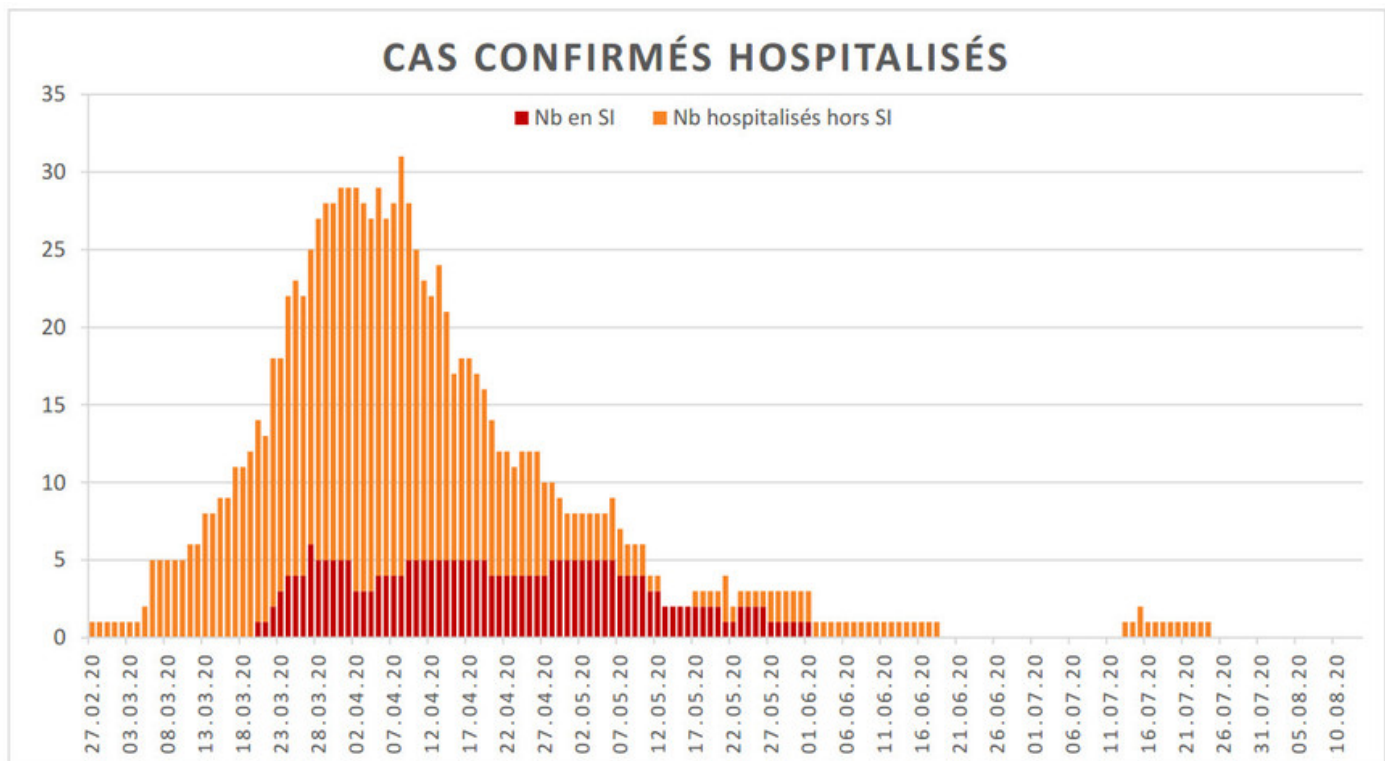

[Accepter](#)

Evolution des cas COVID-19 dans le Jura

Ce site utilise des cookies à des fins de statistiques, d'optimisation et de marketing ciblé. En poursuivant votre visite sur cette page, vous acceptez l'utilisation des cookies aux fins énoncées ci-dessus. En savoir plus.