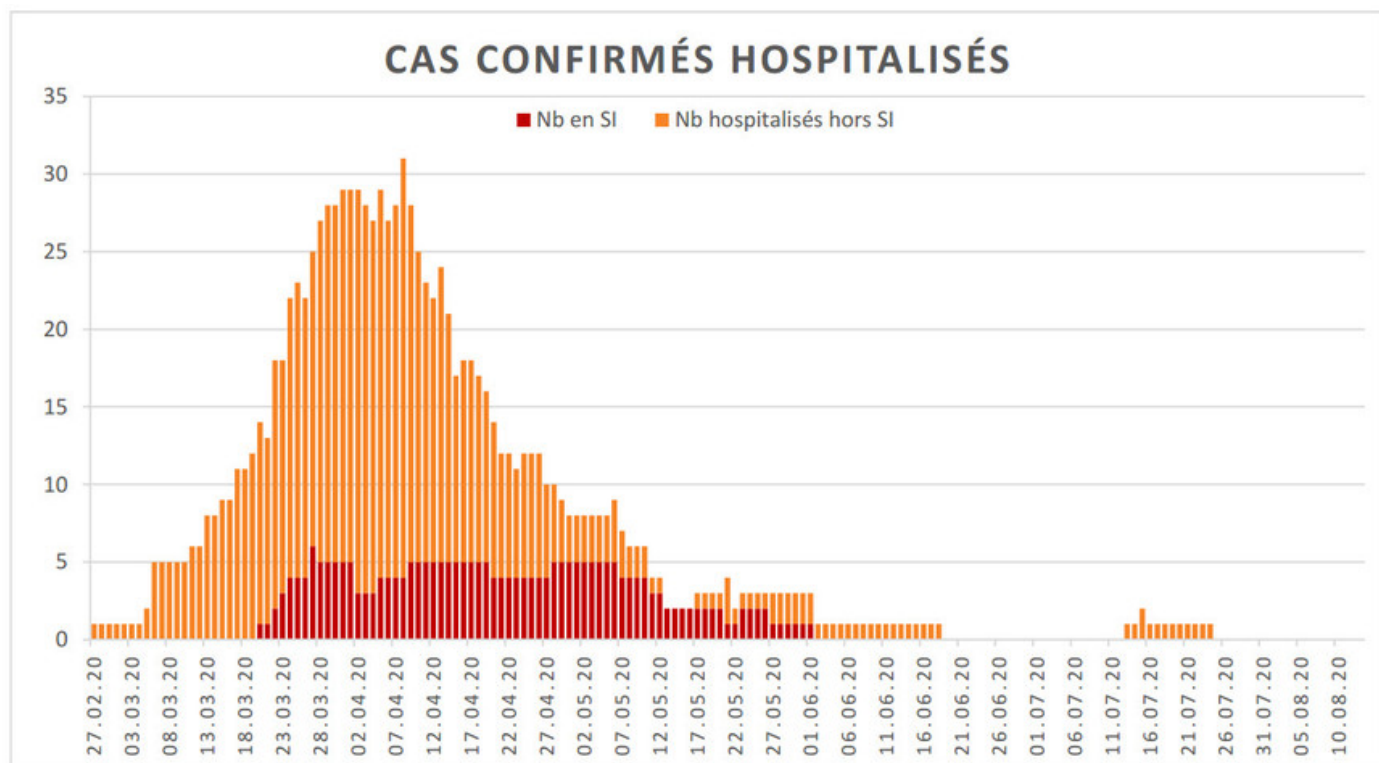

[Accepter](#)

Evolution des cas COVID-19 dans le Jura

Ce site utilise des cookies à des fins de statistiques, d'optimisation et de marketing ciblé. En poursuivant votre visite sur cette page, vous acceptez l'utilisation des cookies aux fins énoncées ci-dessus. En savoir plus.