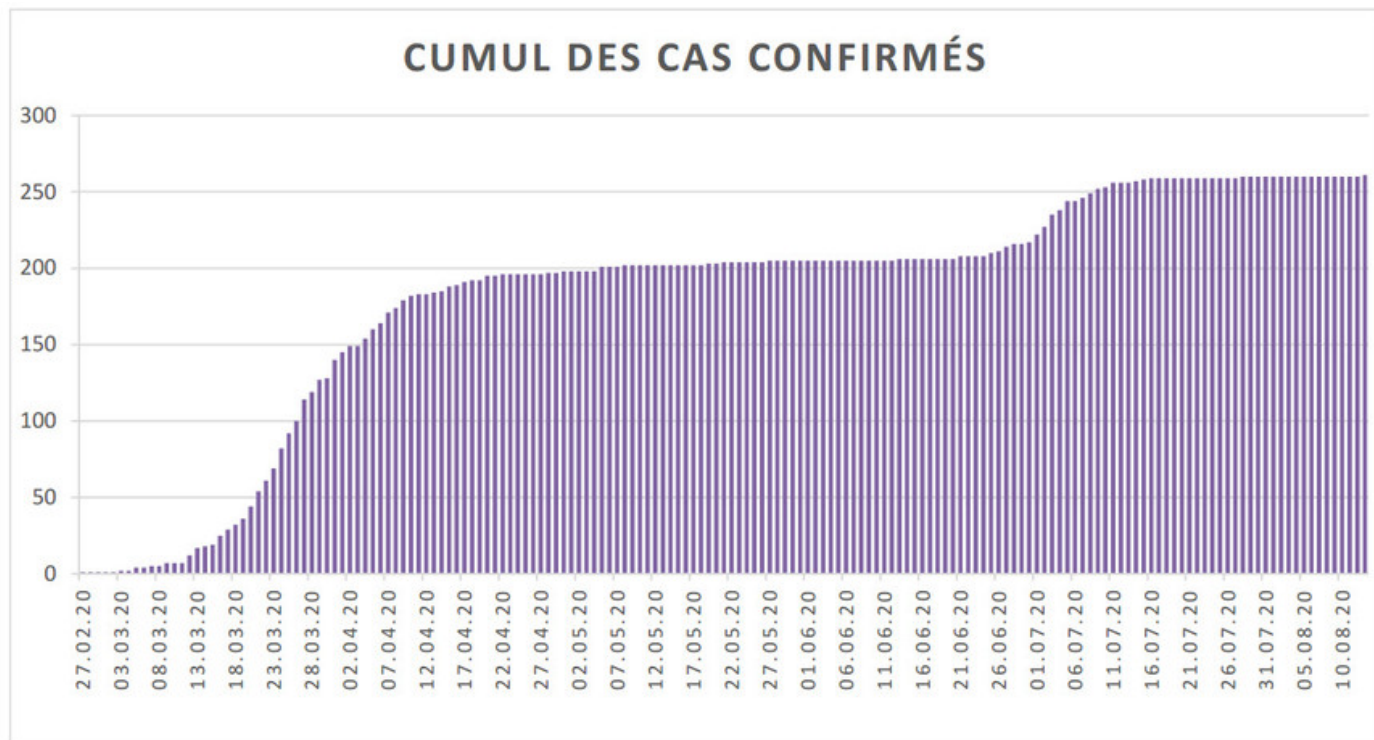

[Accepter](#)

Evolution des cas COVID-19 dans le Jura

Ce site utilise des cookies à des fins de statistiques, d'optimisation et de marketing ciblé. En poursuivant votre visite sur cette page, vous acceptez l'utilisation des cookies aux fins énoncées ci-dessus. En savoir plus.