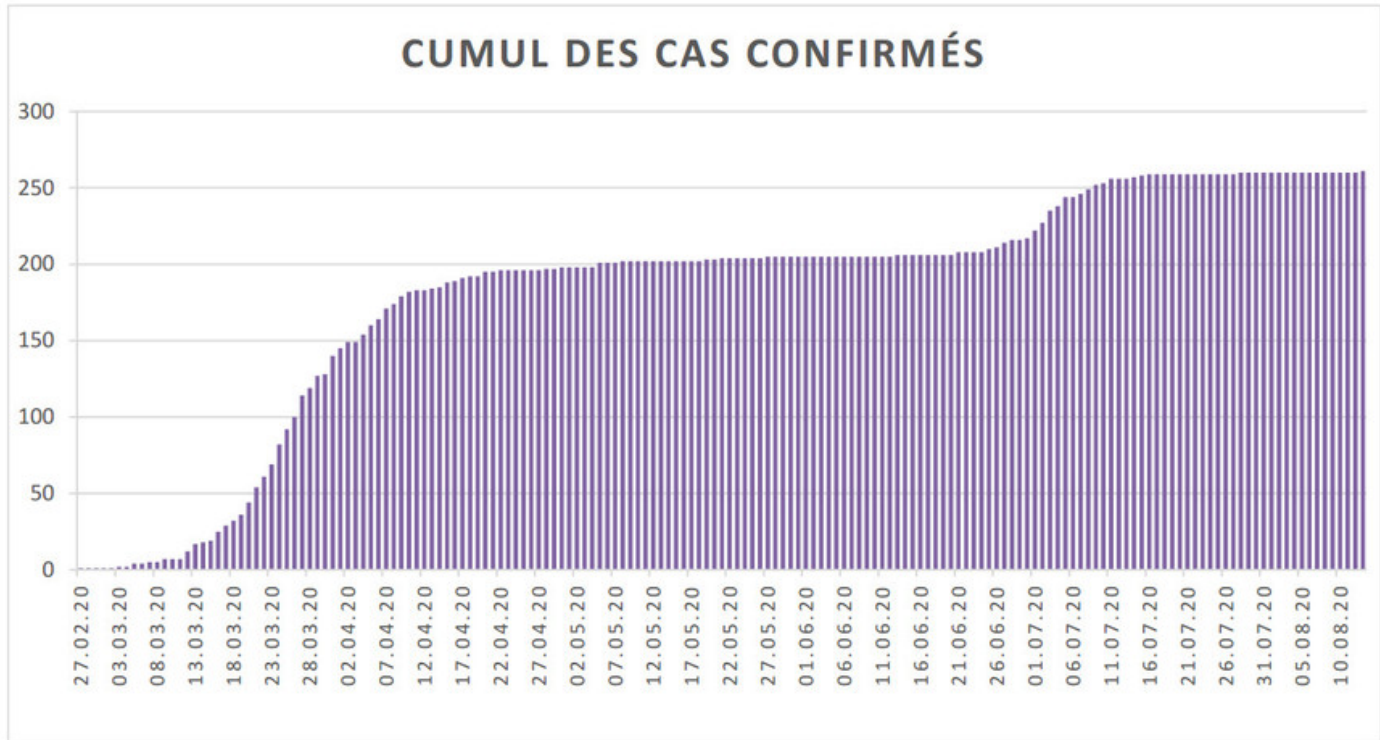

[Accepter](#)

Evolution des cas COVID-19 dans le Jura

Ce site utilise des cookies à des fins de statistiques, d'optimisation et de marketing ciblé. En poursuivant votre visite sur cette page, vous acceptez l'utilisation des cookies aux fins énoncées ci-dessus. En savoir plus.