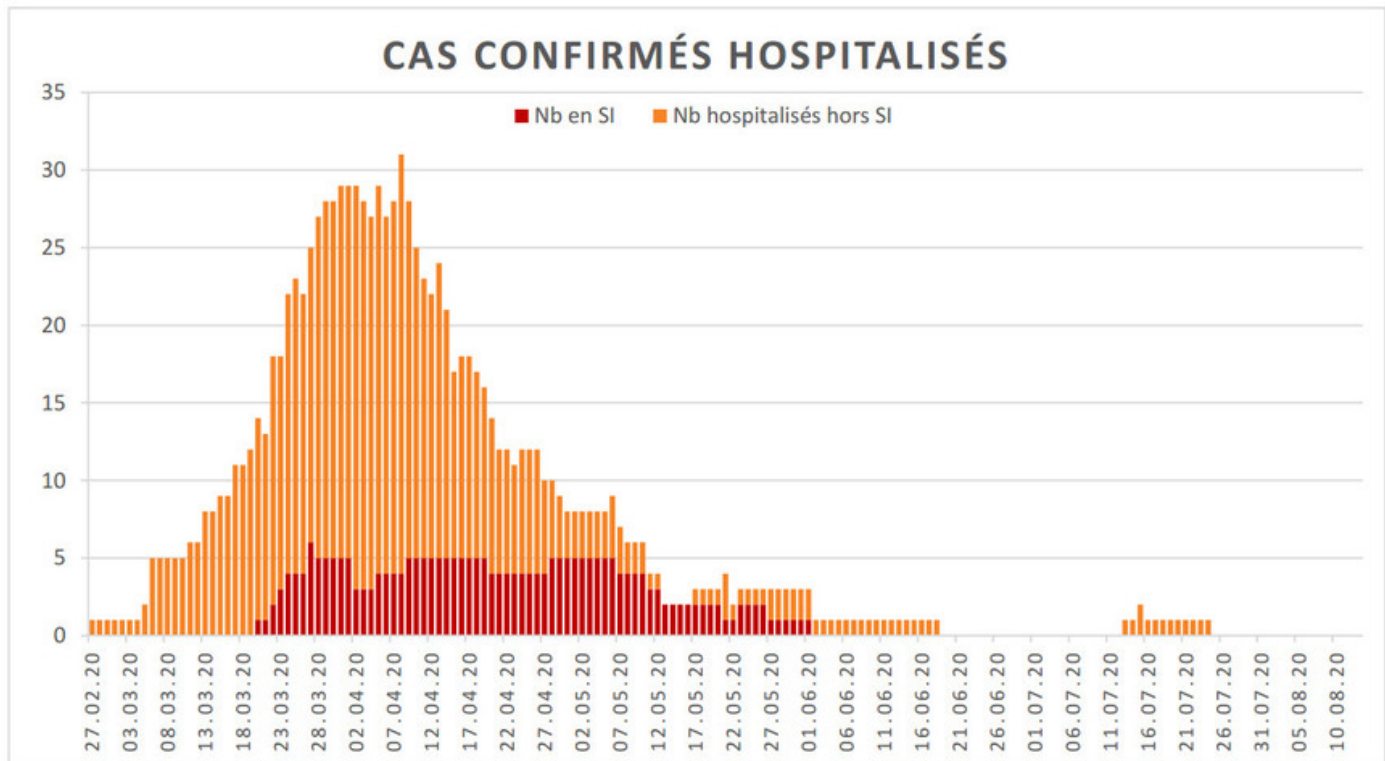

[Accepter](#)

Evolution des cas COVID-19 dans le Jura

Ce site utilise des cookies à des fins de statistiques, d'optimisation et de marketing ciblé. En poursuivant votre visite sur cette page, vous acceptez l'utilisation des cookies aux fins énoncées ci-dessus. En savoir plus.