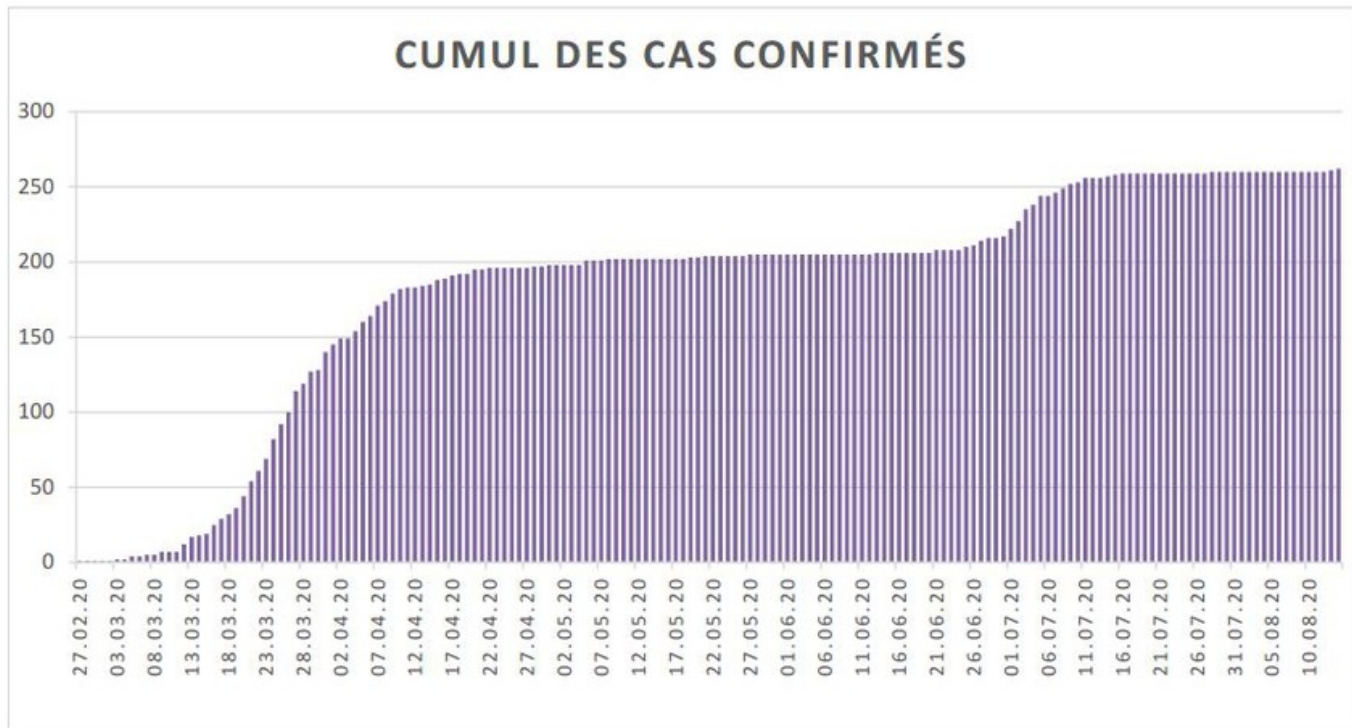

[Accepter](#)

Evolution des cas COVID-19 dans le Jura

Ce site utilise des cookies à des fins de statistiques, d'optimisation et de marketing ciblé. En poursuivant votre visite sur cette page, vous acceptez l'utilisation des cookies aux fins énoncées ci-dessus. En savoir plus.