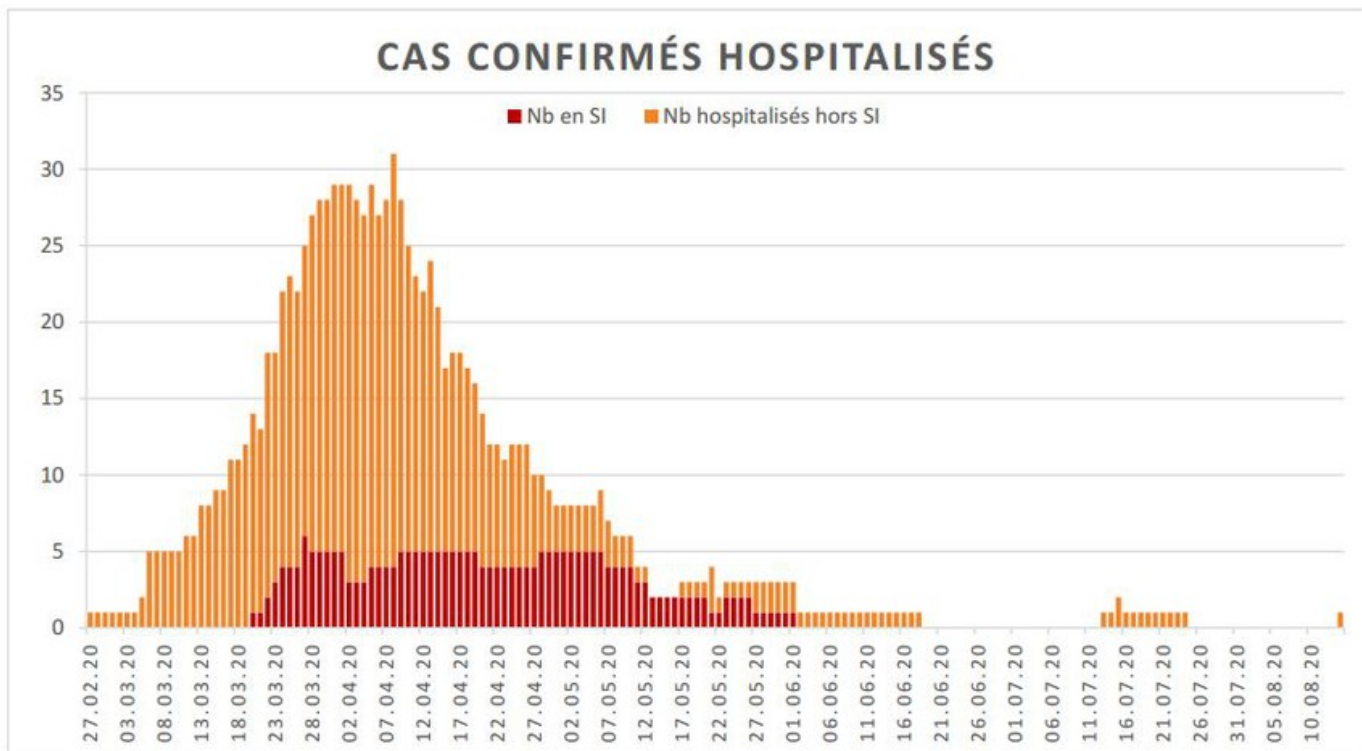

[Accepter](#)

Evolution des cas COVID-19 dans le Jura

Ce site utilise des cookies à des fins de statistiques, d'optimisation et de marketing ciblé. En poursuivant votre visite sur cette page, vous acceptez l'utilisation des cookies aux fins énoncées ci-dessus. En savoir plus.