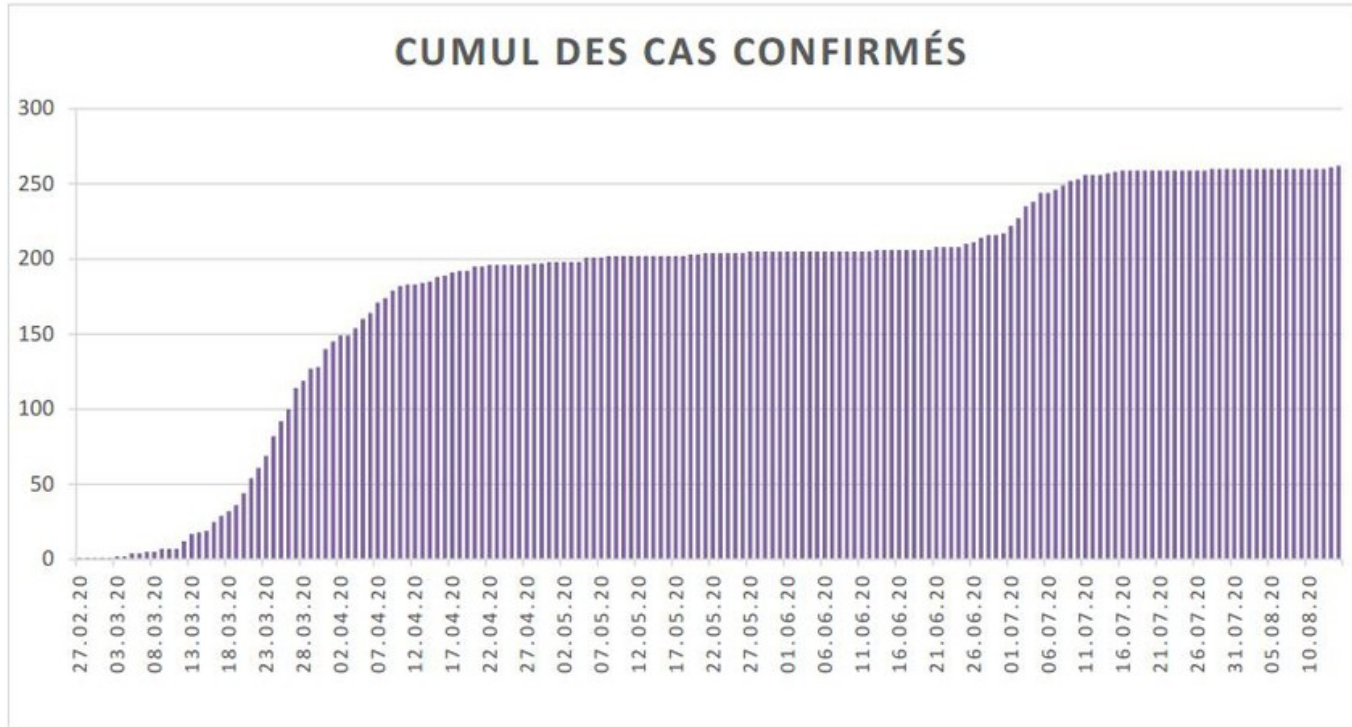

[Accepter](#)

Evolution des cas COVID-19 dans le Jura

Ce site utilise des cookies à des fins de statistiques, d'optimisation et de marketing ciblé. En poursuivant votre visite sur cette page, vous acceptez l'utilisation des cookies aux fins énoncées ci-dessus. En savoir plus.