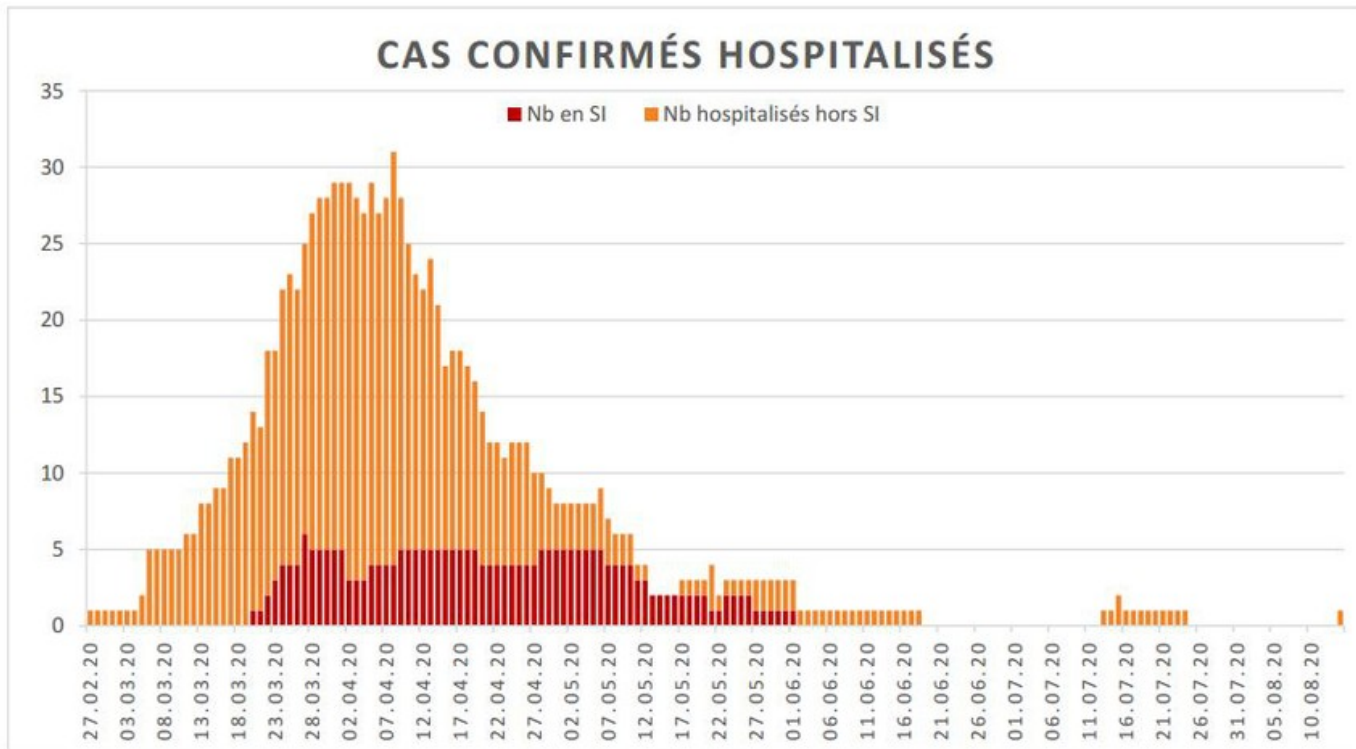

[Accepter](#)

Evolution des cas COVID-19 dans le Jura

Ce site utilise des cookies à des fins de statistiques, d'optimisation et de marketing ciblé. En poursuivant votre visite sur cette page, vous acceptez l'utilisation des cookies aux fins énoncées ci-dessus. En savoir plus.