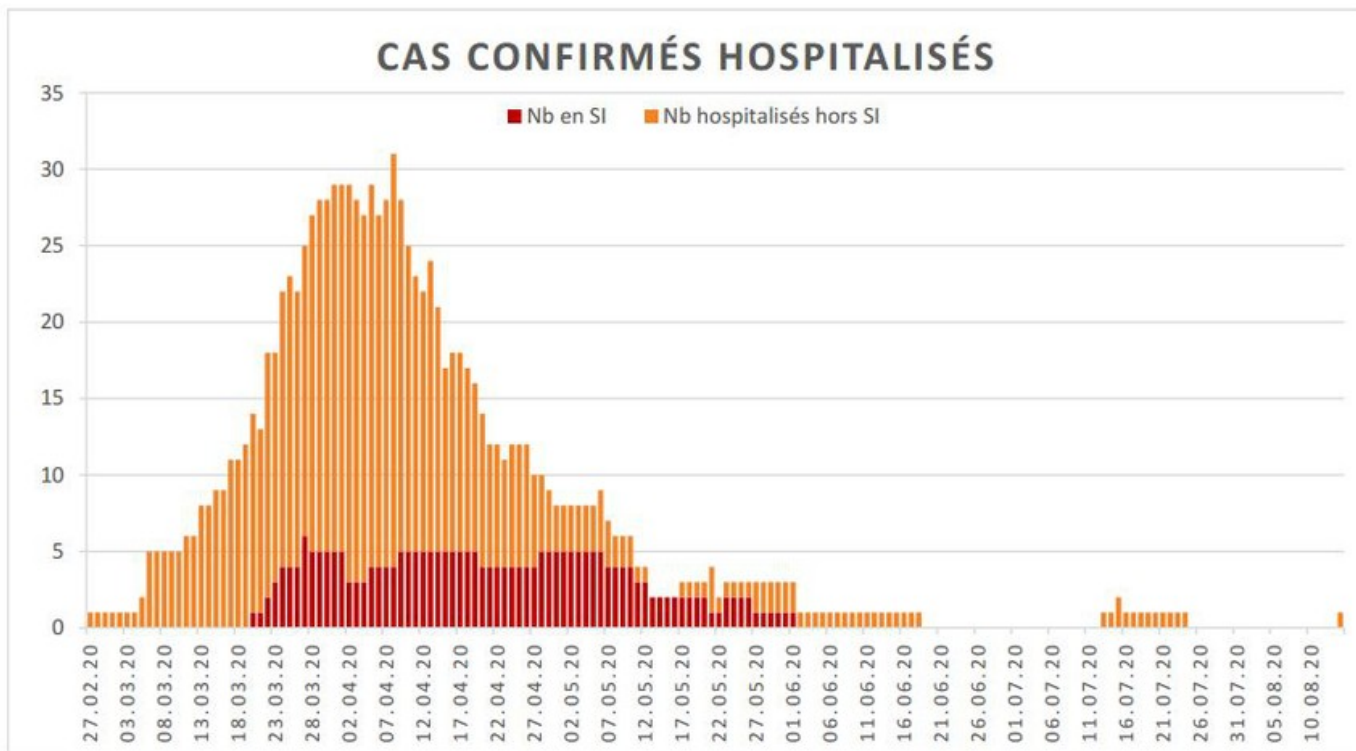

[Accepter](#)

Evolution des cas COVID-19 dans le Jura

Ce site utilise des cookies à des fins de statistiques, d'optimisation et de marketing ciblé. En poursuivant votre visite sur cette page, vous acceptez l'utilisation des cookies aux fins énoncées ci-dessus. En savoir plus.