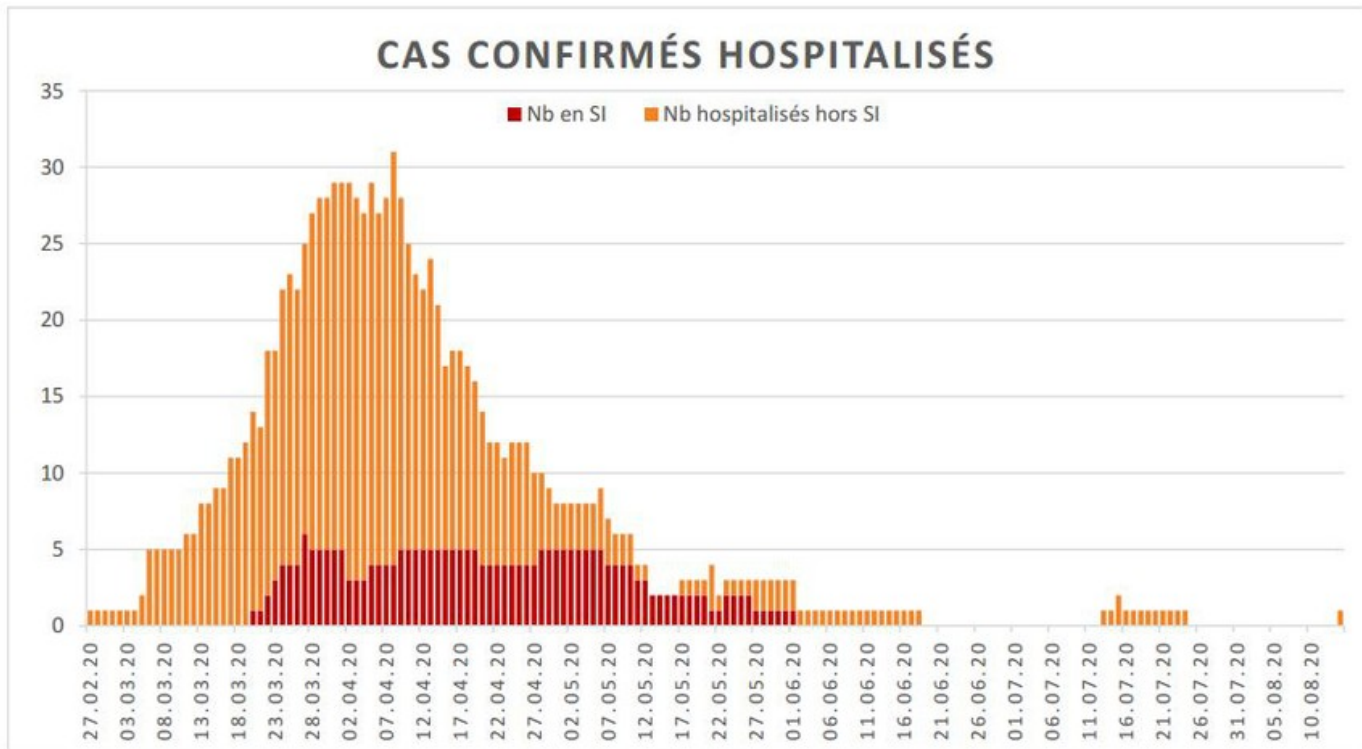

[Accepter](#)

Evolution des cas COVID-19 dans le Jura

Ce site utilise des cookies à des fins de statistiques, d'optimisation et de marketing ciblé. En poursuivant votre visite sur cette page, vous acceptez l'utilisation des cookies aux fins énoncées ci-dessus. En savoir plus.