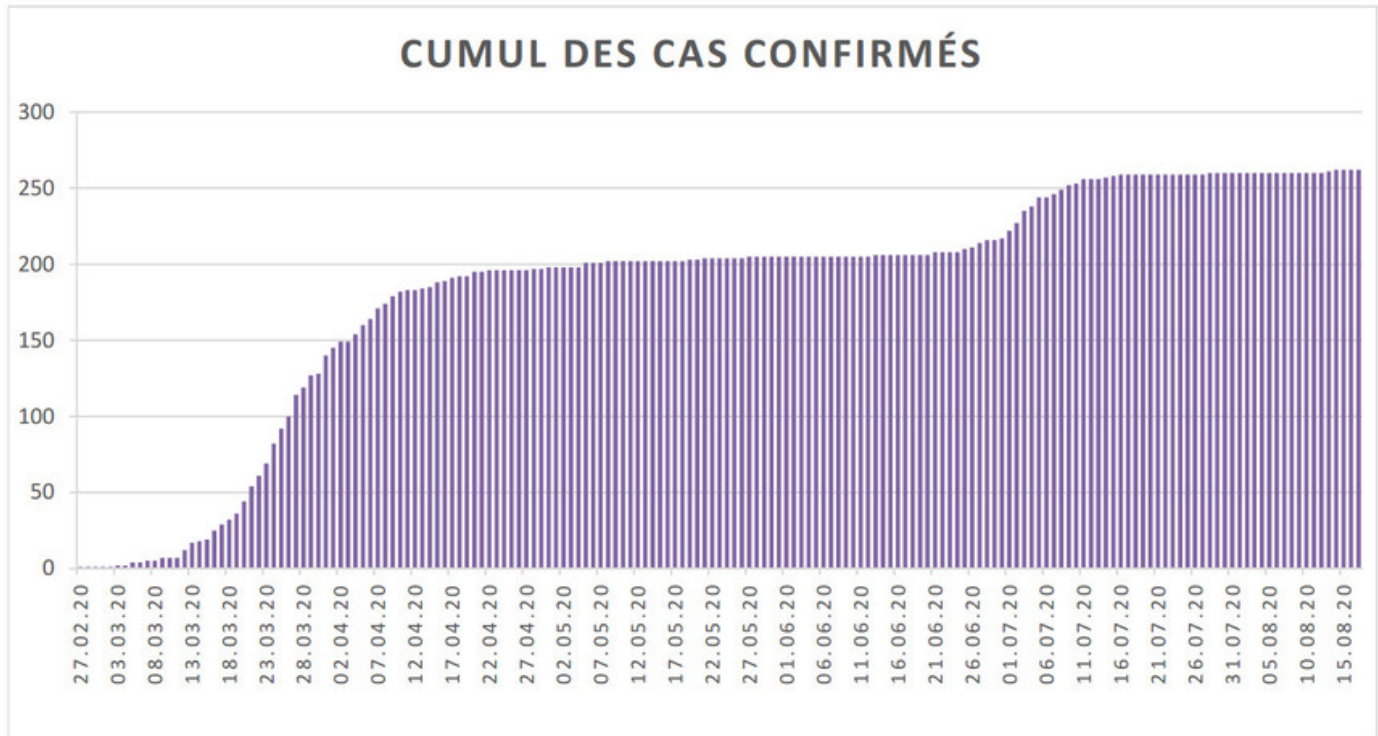

[Accepter](#)

Evolution des cas COVID-19 dans le Jura

Ce site utilise des cookies à des fins de statistiques, d'optimisation et de marketing ciblé. En poursuivant votre visite sur cette page, vous acceptez l'utilisation des cookies aux fins énoncées ci-dessus. En savoir plus.