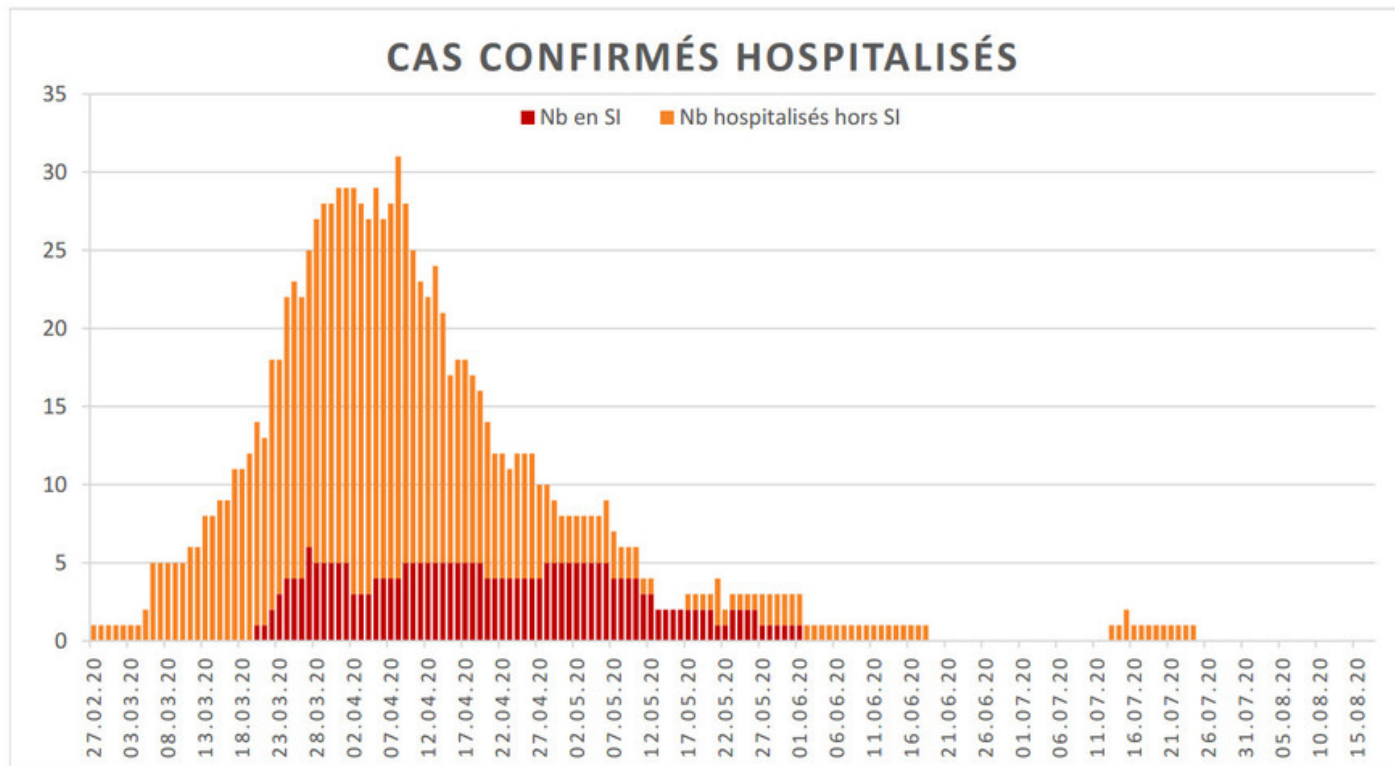

[Accepter](#)

Evolution des cas COVID-19 dans le Jura

Ce site utilise des cookies à des fins de statistiques, d'optimisation et de marketing ciblé. En poursuivant votre visite sur cette page, vous acceptez l'utilisation des cookies aux fins énoncées ci-dessus. En savoir plus.