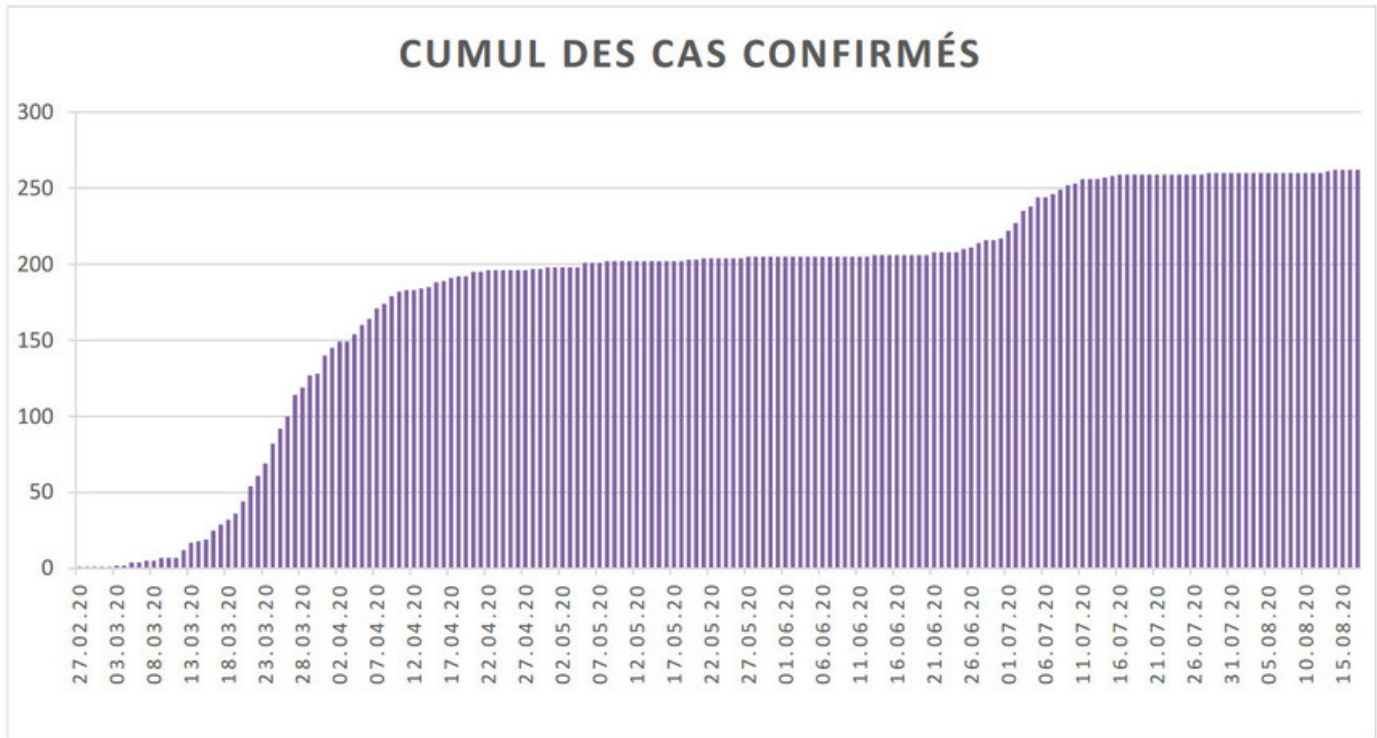

[Accepter](#)

Evolution des cas COVID-19 dans le Jura

Ce site utilise des cookies à des fins de statistiques, d'optimisation et de marketing ciblé. En poursuivant votre visite sur cette page, vous acceptez l'utilisation des cookies aux fins énoncées ci-dessus. En savoir plus.