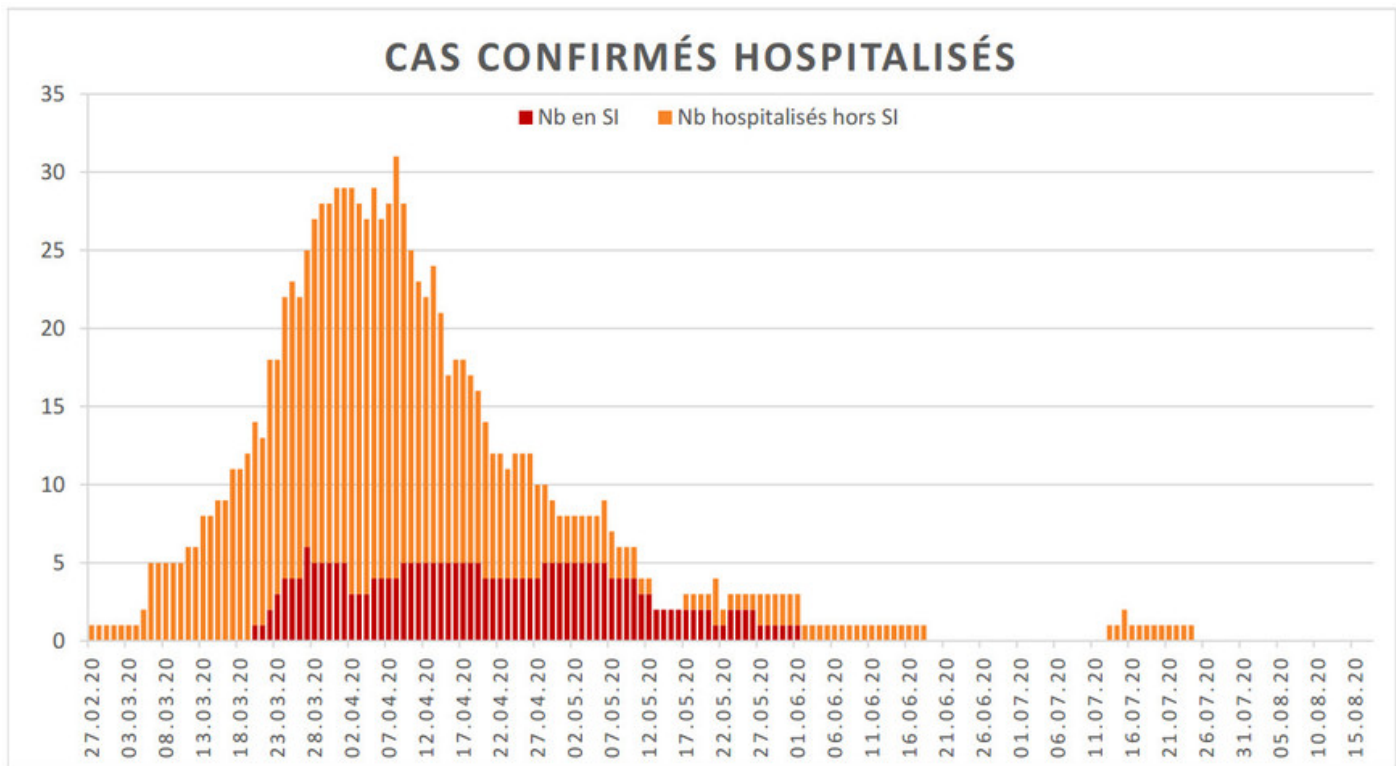

[Accepter](#)

Evolution des cas COVID-19 dans le Jura

Ce site utilise des cookies à des fins de statistiques, d'optimisation et de marketing ciblé. En poursuivant votre visite sur cette page, vous acceptez l'utilisation des cookies aux fins énoncées ci-dessus. En savoir plus.