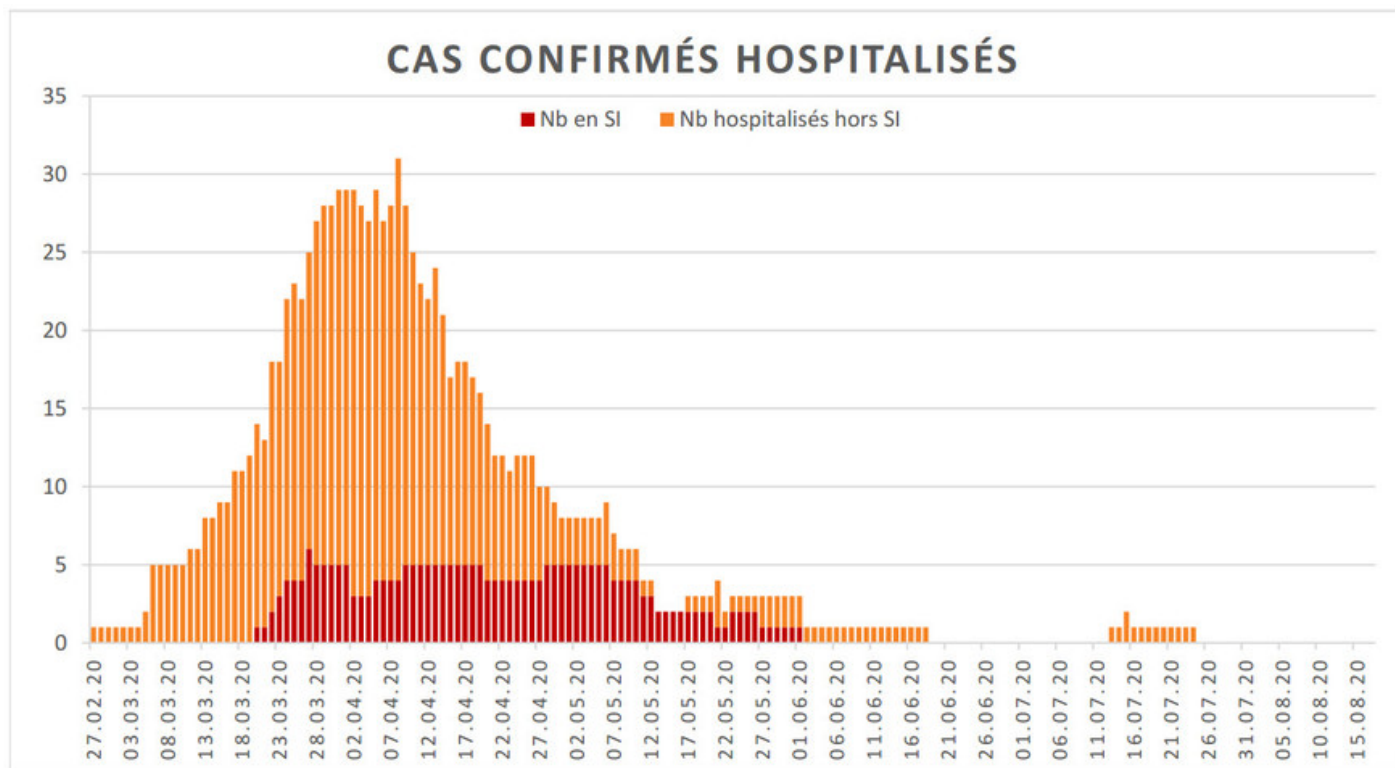

[Accepter](#)

Evolution des cas COVID-19 dans le Jura

Ce site utilise des cookies à des fins de statistiques, d'optimisation et de marketing ciblé. En poursuivant votre visite sur cette page, vous acceptez l'utilisation des cookies aux fins énoncées ci-dessus. En savoir plus.