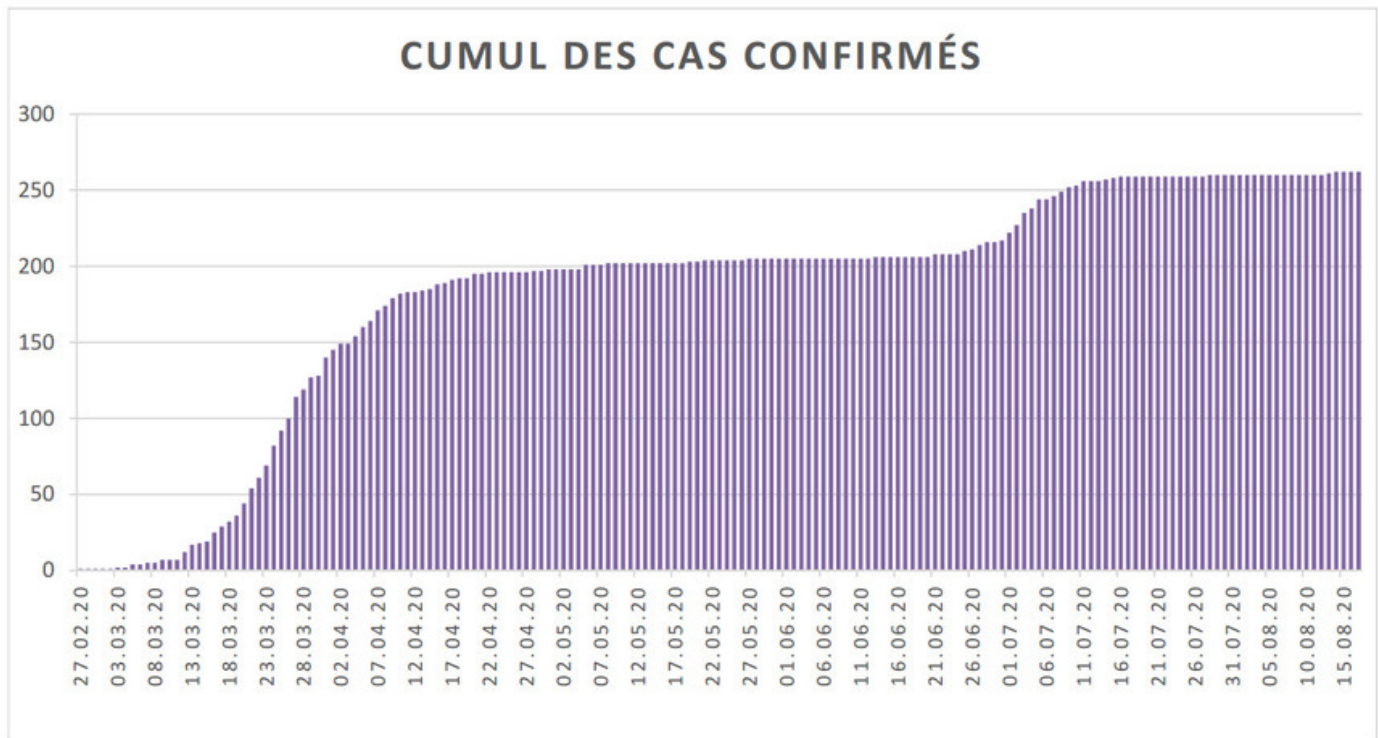

[Accepter](#)

Evolution des cas COVID-19 dans le Jura

Ce site utilise des cookies à des fins de statistiques, d'optimisation et de marketing ciblé. En poursuivant votre visite sur cette page, vous acceptez l'utilisation des cookies aux fins énoncées ci-dessus. En savoir plus.