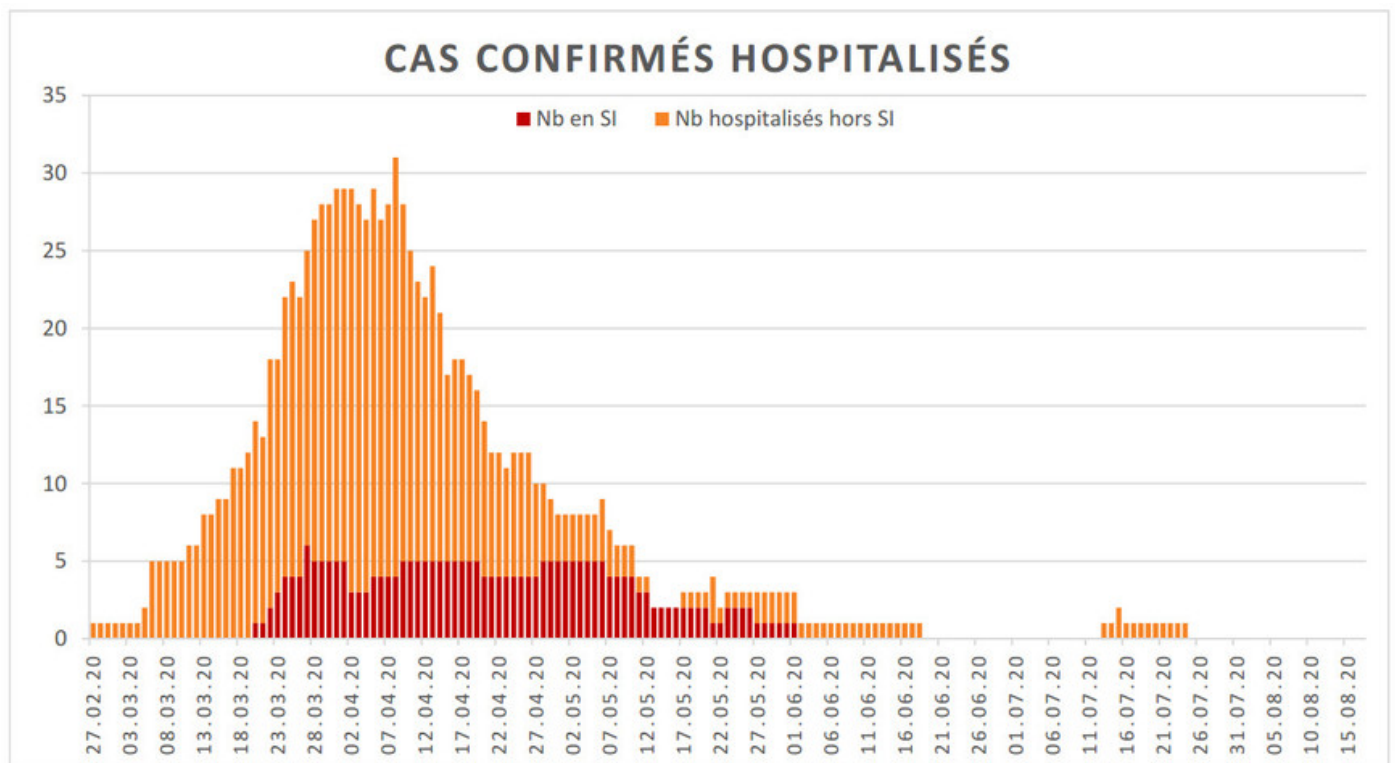

[Accepter](#)

Evolution des cas COVID-19 dans le Jura

Ce site utilise des cookies à des fins de statistiques, d'optimisation et de marketing ciblé. En poursuivant votre visite sur cette page, vous acceptez l'utilisation des cookies aux fins énoncées ci-dessus. En savoir plus.