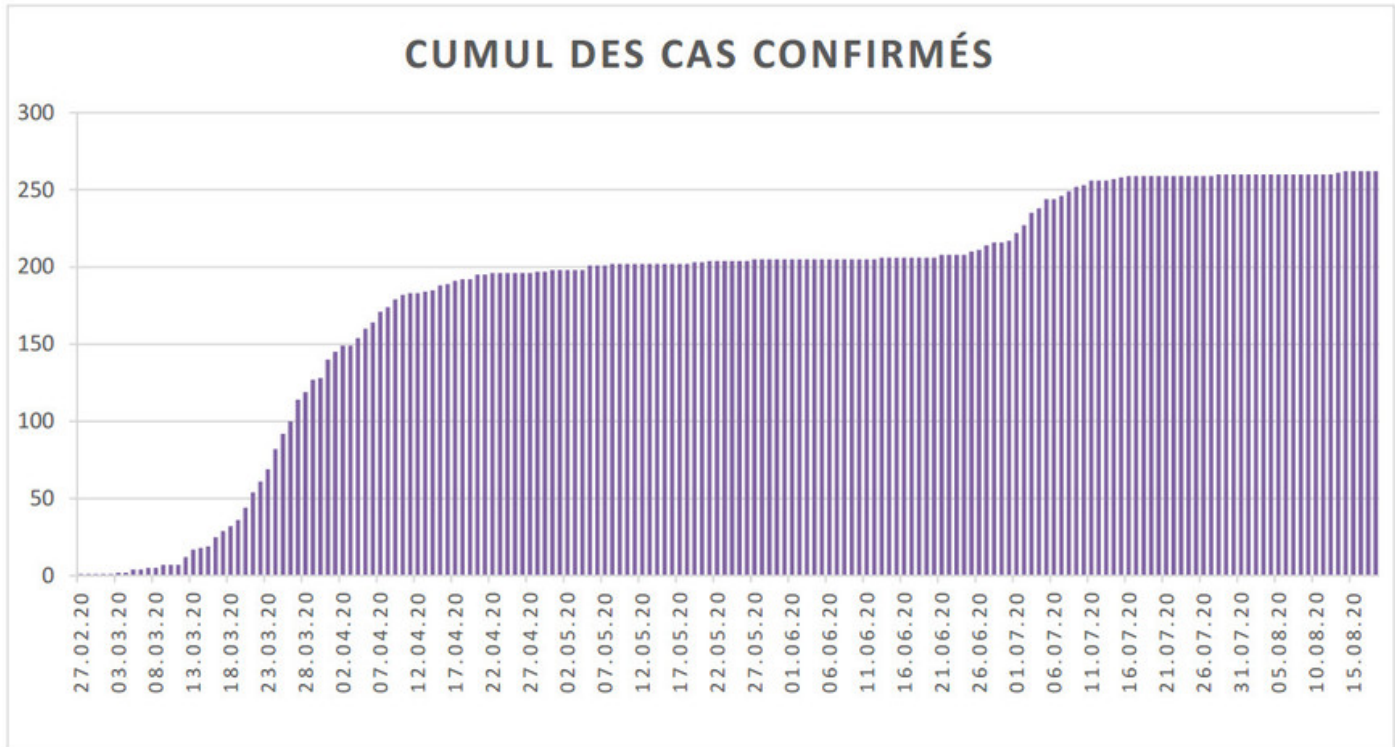

[Accepter](#)

Evolution des cas COVID-19 dans le Jura

Ce site utilise des cookies à des fins de statistiques, d'optimisation et de marketing ciblé. En poursuivant votre visite sur cette page, vous acceptez l'utilisation des cookies aux fins énoncées ci-dessus. En savoir plus.