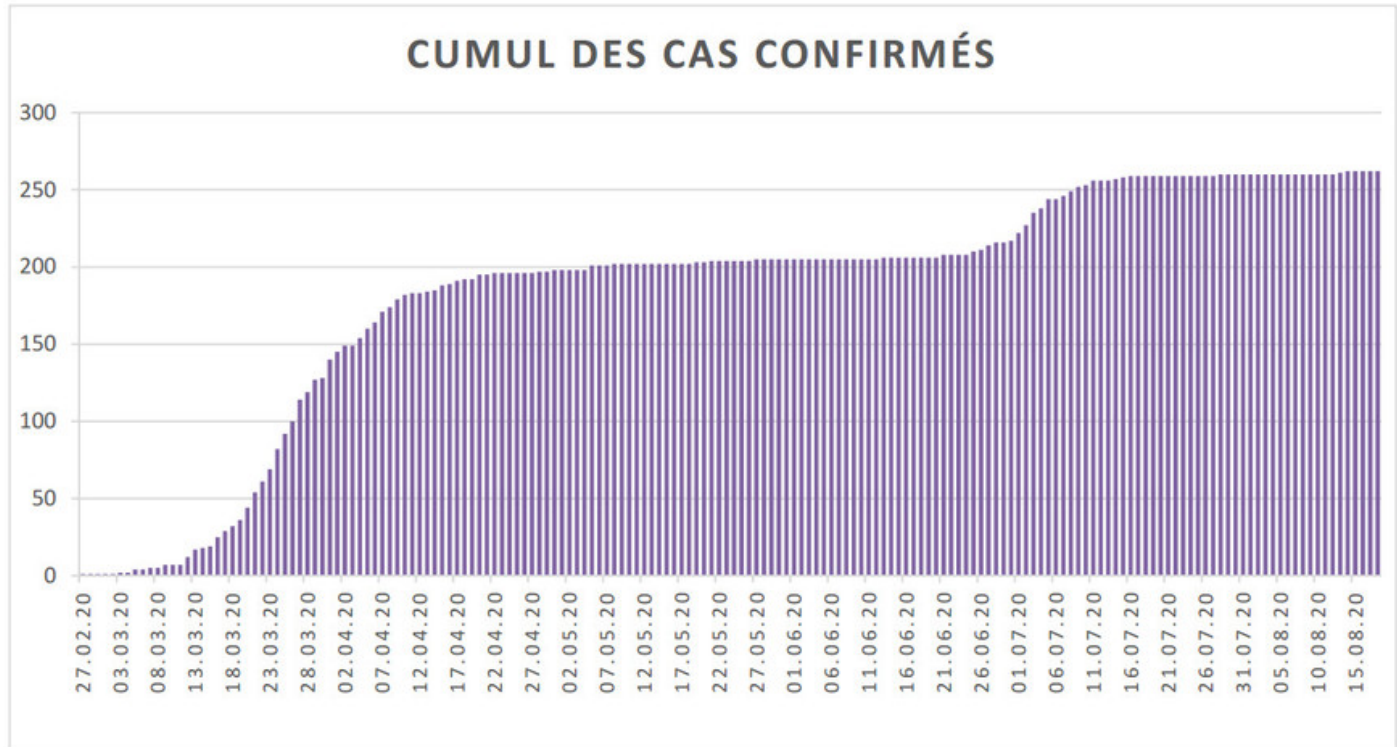

[Accepter](#)

Evolution des cas COVID-19 dans le Jura

Ce site utilise des cookies à des fins de statistiques, d'optimisation et de marketing ciblé. En poursuivant votre visite sur cette page, vous acceptez l'utilisation des cookies aux fins énoncées ci-dessus. En savoir plus.