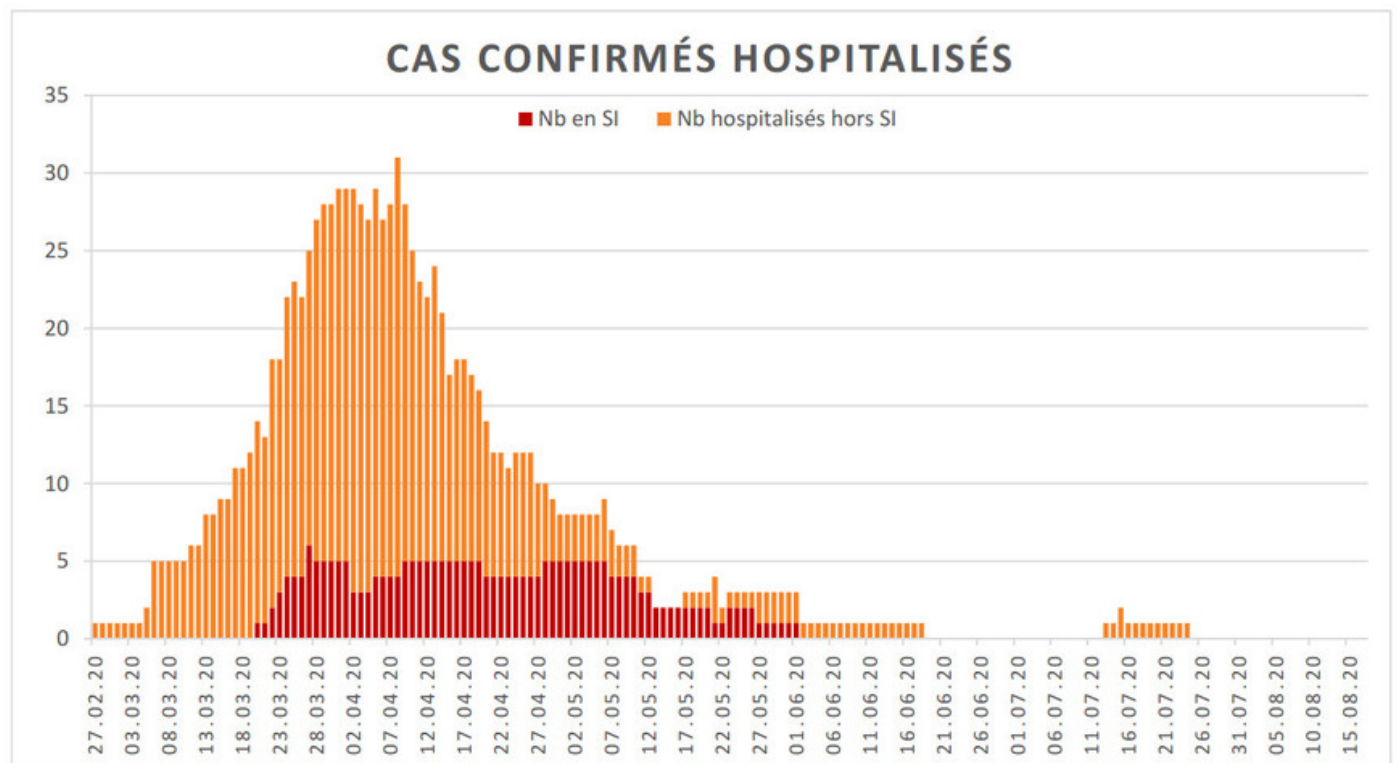

[Accepter](#)

Evolution des cas COVID-19 dans le Jura

Ce site utilise des cookies à des fins de statistiques, d'optimisation et de marketing ciblé. En poursuivant votre visite sur cette page, vous acceptez l'utilisation des cookies aux fins énoncées ci-dessus. En savoir plus.