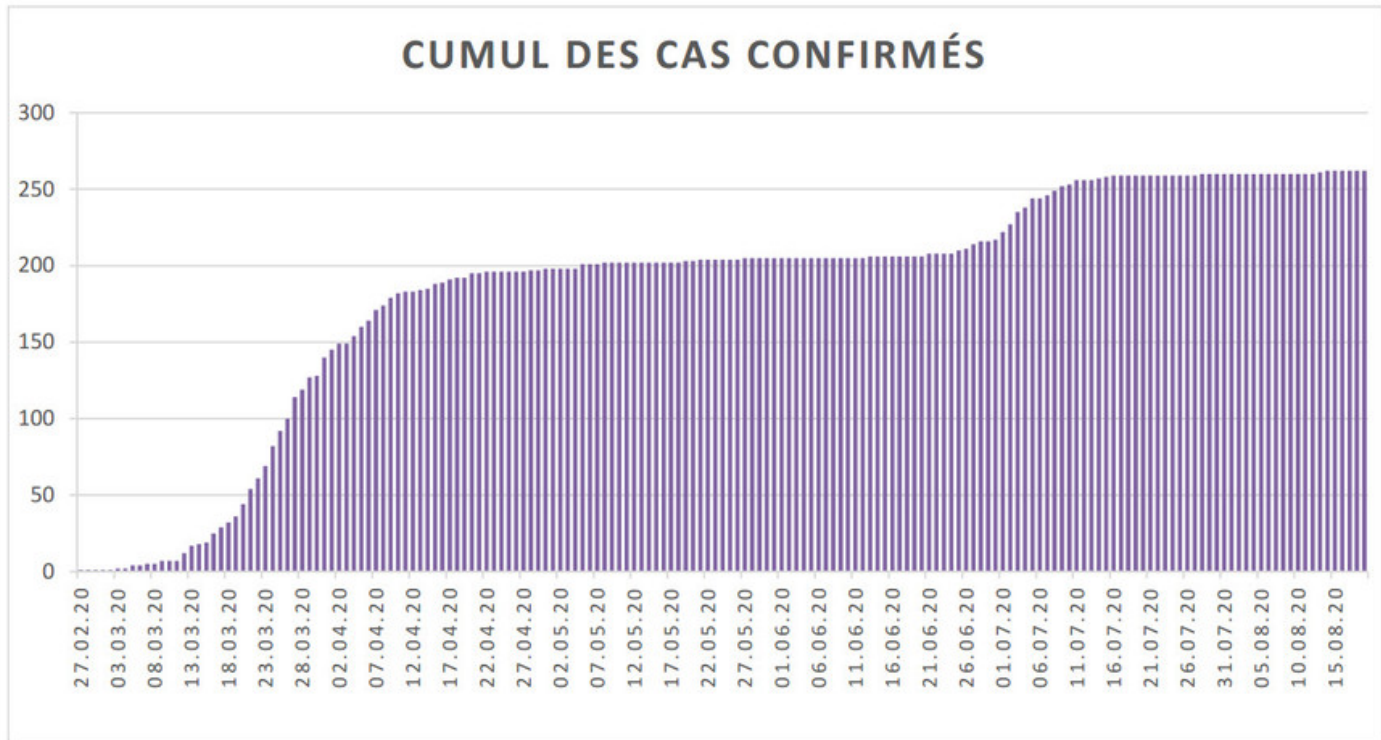

[Accepter](#)

Evolution des cas COVID-19 dans le Jura

Ce site utilise des cookies à des fins de statistiques, d'optimisation et de marketing ciblé. En poursuivant votre visite sur cette page, vous acceptez l'utilisation des cookies aux fins énoncées ci-dessus. En savoir plus.