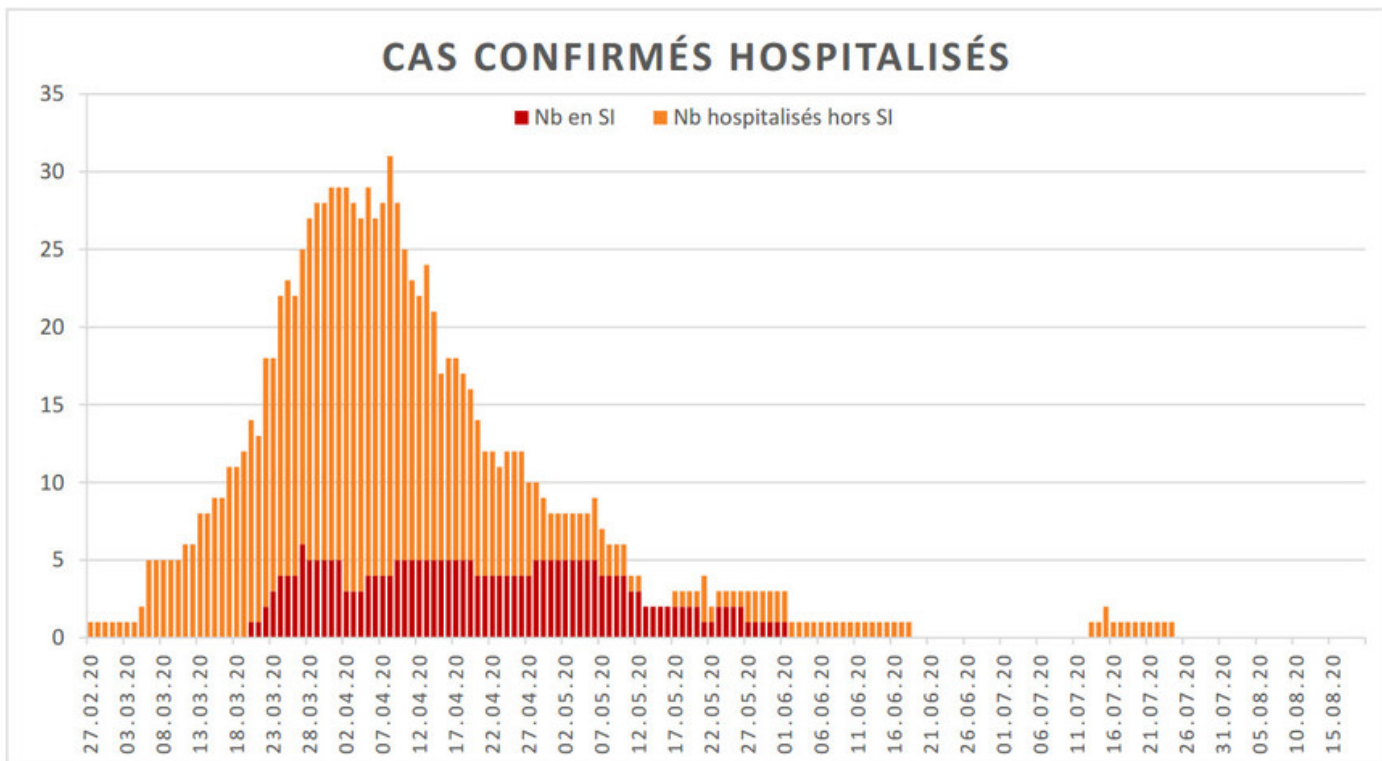

[Accepter](#)

Evolution des cas COVID-19 dans le Jura

Ce site utilise des cookies à des fins de statistiques, d'optimisation et de marketing ciblé. En poursuivant votre visite sur cette page, vous acceptez l'utilisation des cookies aux fins énoncées ci-dessus. En savoir plus.