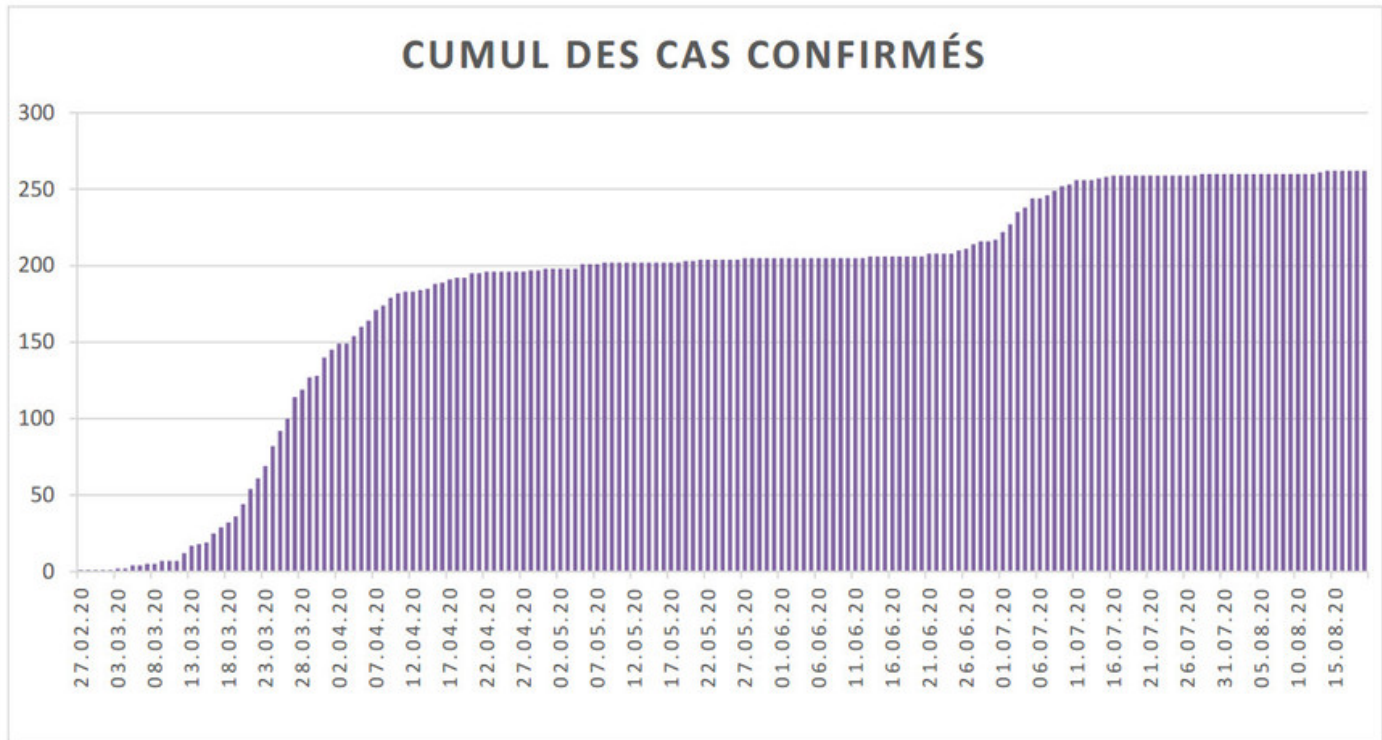

[Accepter](#)

Evolution des cas COVID-19 dans le Jura

Ce site utilise des cookies à des fins de statistiques, d'optimisation et de marketing ciblé. En poursuivant votre visite sur cette page, vous acceptez l'utilisation des cookies aux fins énoncées ci-dessus. En savoir plus.