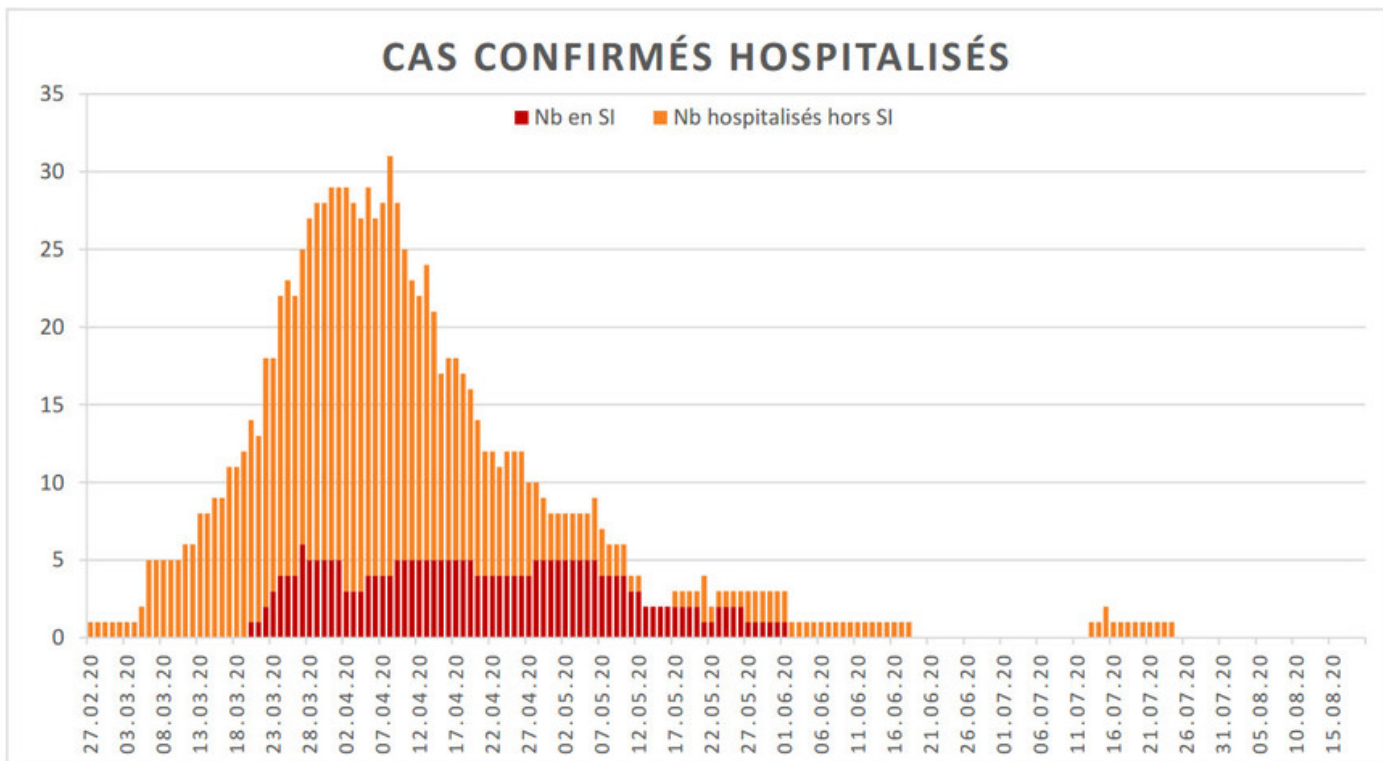

[Accepter](#)

Evolution des cas COVID-19 dans le Jura

Ce site utilise des cookies à des fins de statistiques, d'optimisation et de marketing ciblé. En poursuivant votre visite sur cette page, vous acceptez l'utilisation des cookies aux fins énoncées ci-dessus. En savoir plus.