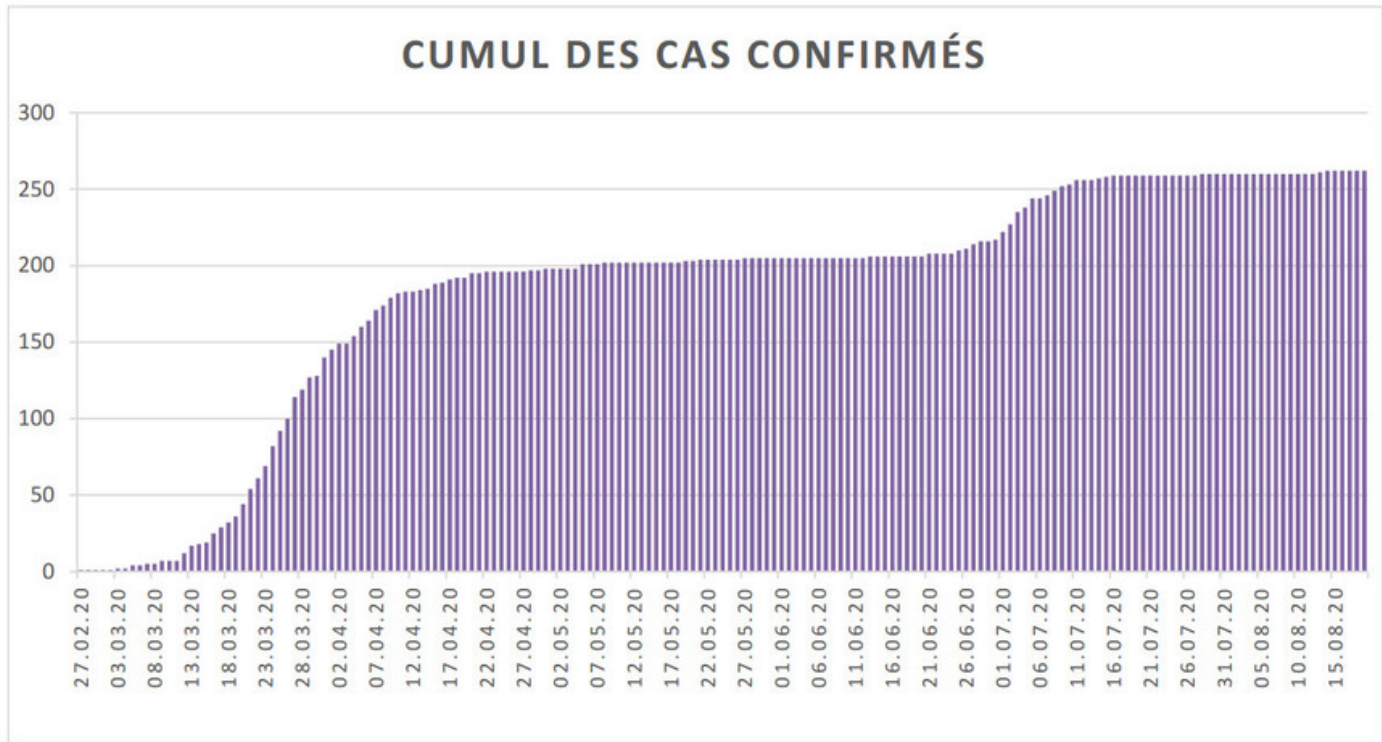

[Accepter](#)

Evolution des cas COVID-19 dans le Jura

Ce site utilise des cookies à des fins de statistiques, d'optimisation et de marketing ciblé. En poursuivant votre visite sur cette page, vous acceptez l'utilisation des cookies aux fins énoncées ci-dessus. En savoir plus.