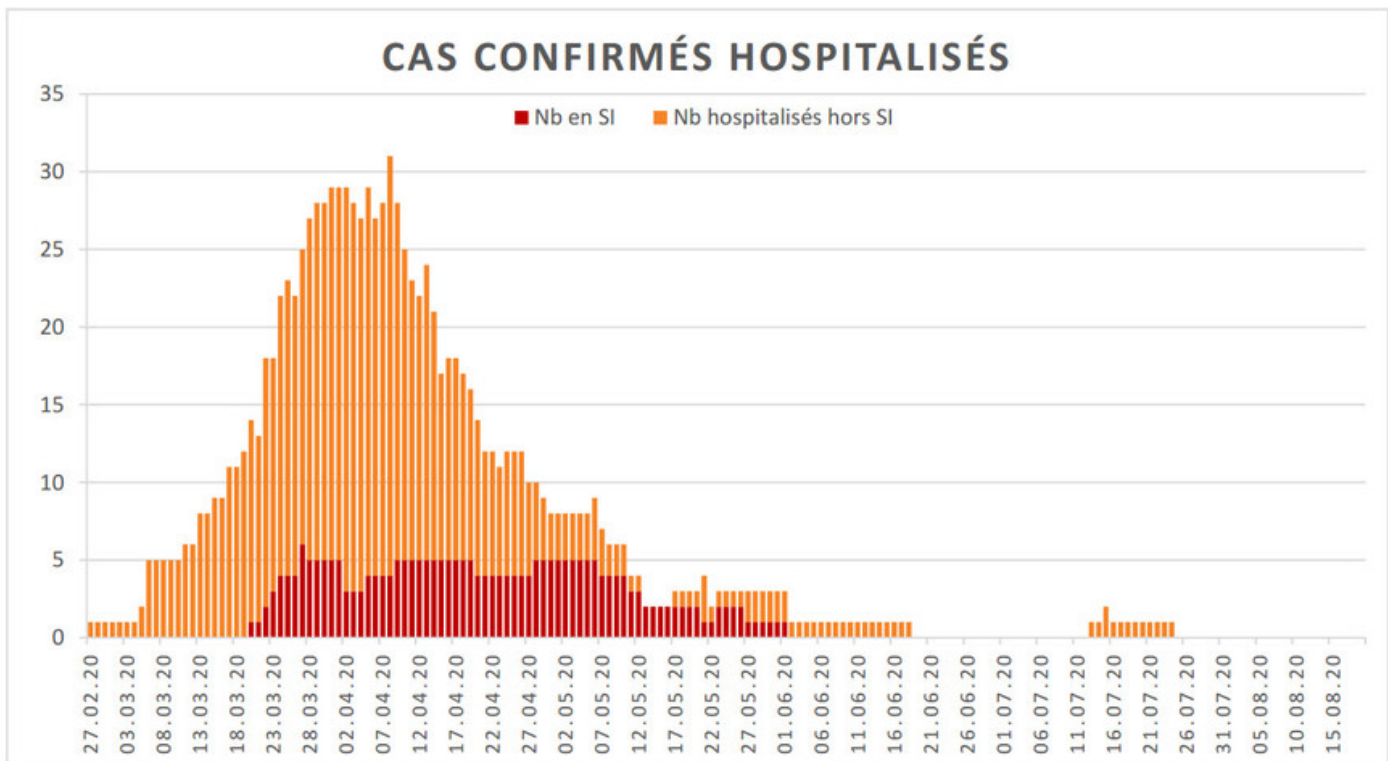

[Accepter](#)

Evolution des cas COVID-19 dans le Jura

Ce site utilise des cookies à des fins de statistiques, d'optimisation et de marketing ciblé. En poursuivant votre visite sur cette page, vous acceptez l'utilisation des cookies aux fins énoncées ci-dessus. En savoir plus.