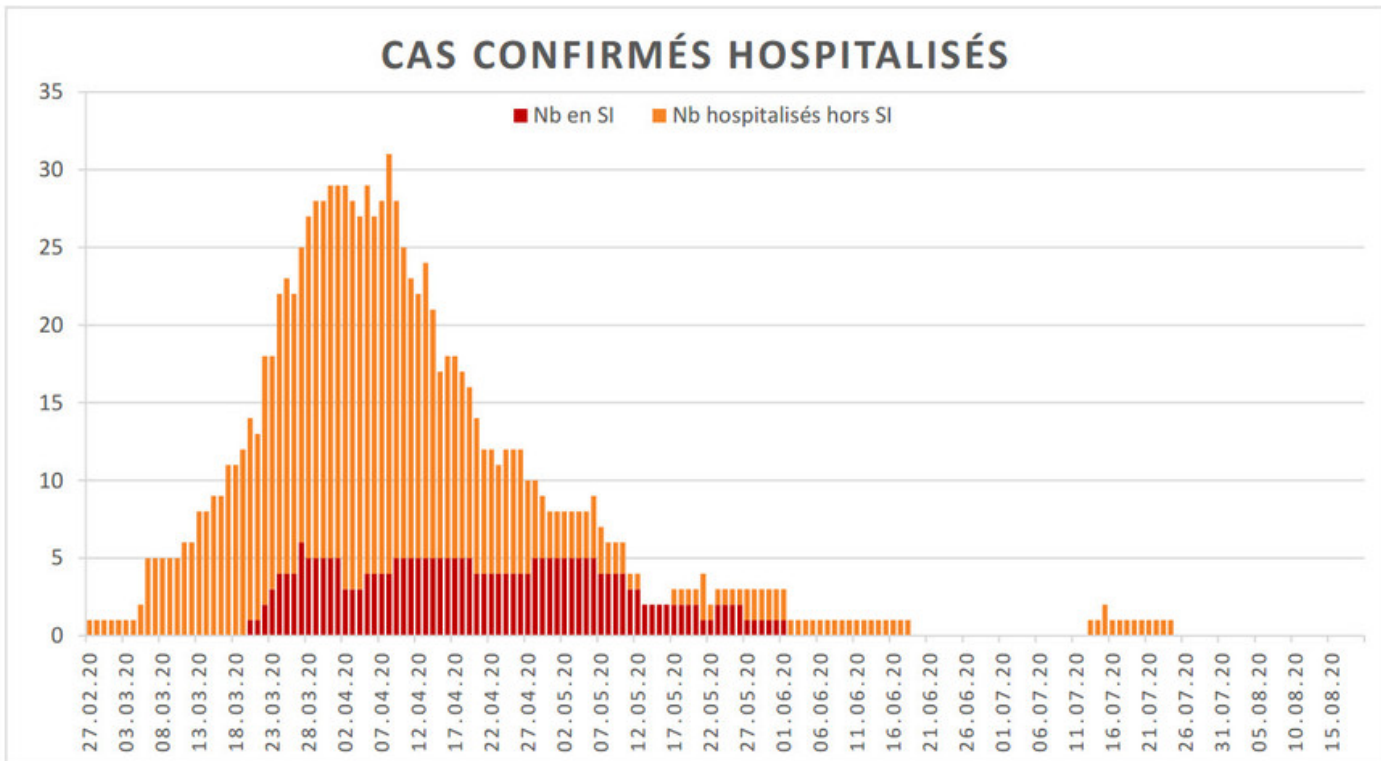

[Accepter](#)

Evolution des cas COVID-19 dans le Jura

Ce site utilise des cookies à des fins de statistiques, d'optimisation et de marketing ciblé. En poursuivant votre visite sur cette page, vous acceptez l'utilisation des cookies aux fins énoncées ci-dessus. En savoir plus.