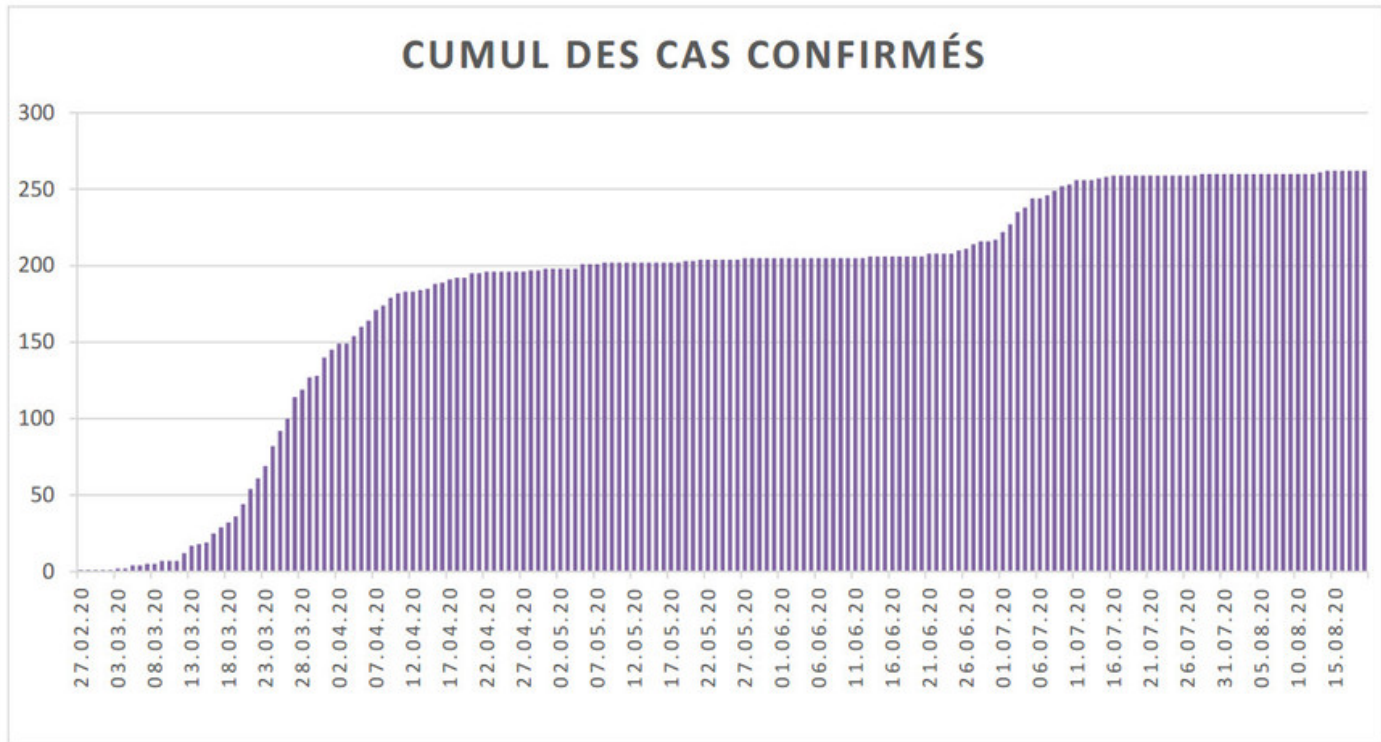

[Accepter](#)

Evolution des cas COVID-19 dans le Jura

Ce site utilise des cookies à des fins de statistiques, d'optimisation et de marketing ciblé. En poursuivant votre visite sur cette page, vous acceptez l'utilisation des cookies aux fins énoncées ci-dessus. En savoir plus.