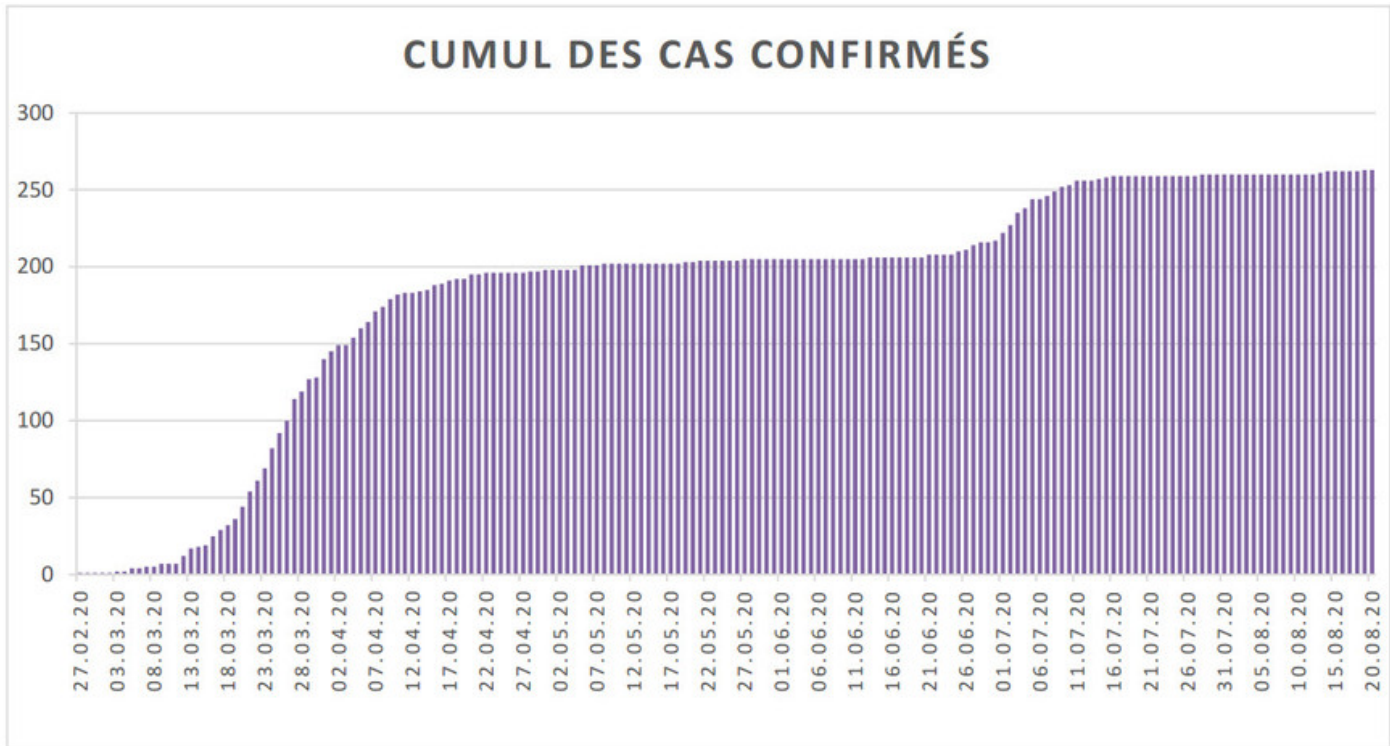

[Accepter](#)

Evolution des cas COVID-19 dans le Jura

Ce site utilise des cookies à des fins de statistiques, d'optimisation et de marketing ciblé. En poursuivant votre visite sur cette page, vous acceptez l'utilisation des cookies aux fins énoncées ci-dessus. En savoir plus.