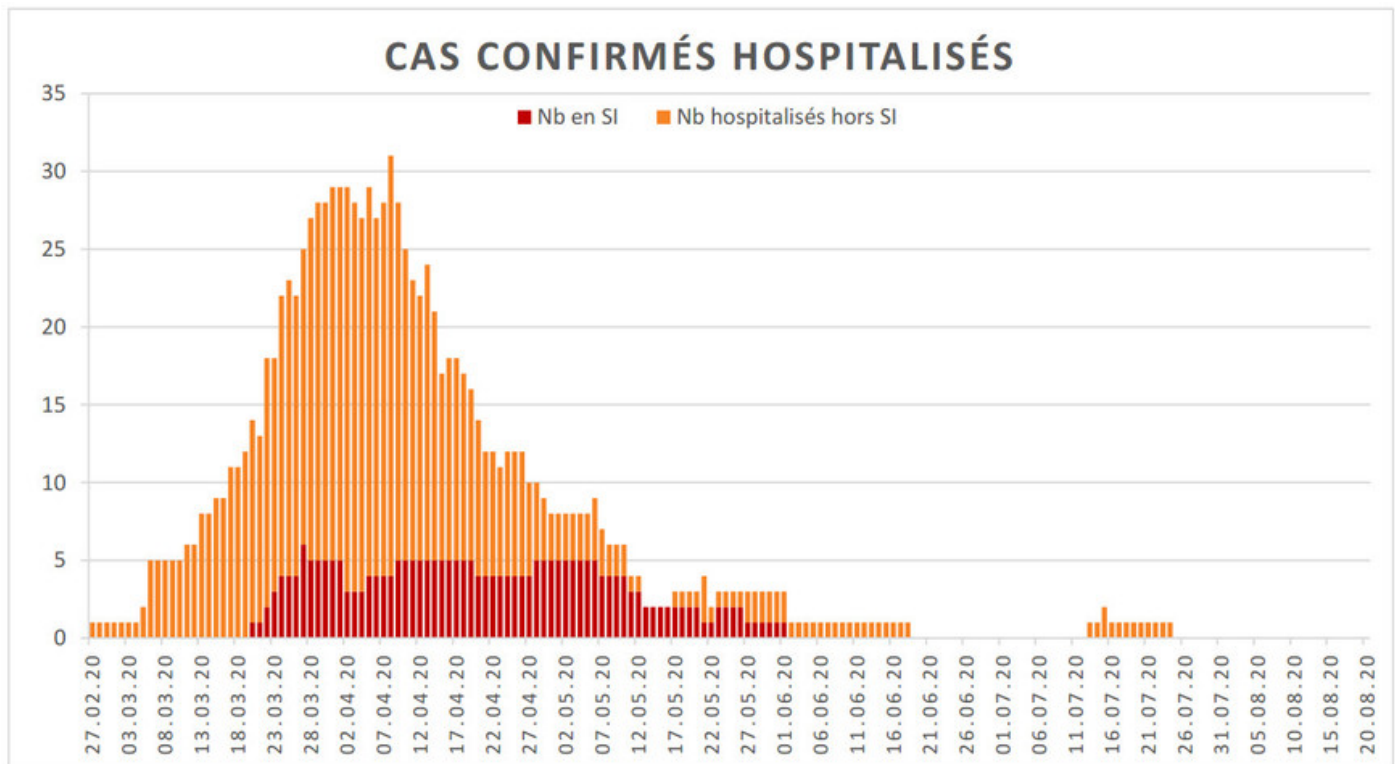

[Accepter](#)

Evolution des cas COVID-19 dans le Jura

Ce site utilise des cookies à des fins de statistiques, d'optimisation et de marketing ciblé. En poursuivant votre visite sur cette page, vous acceptez l'utilisation des cookies aux fins énoncées ci-dessus. En savoir plus.