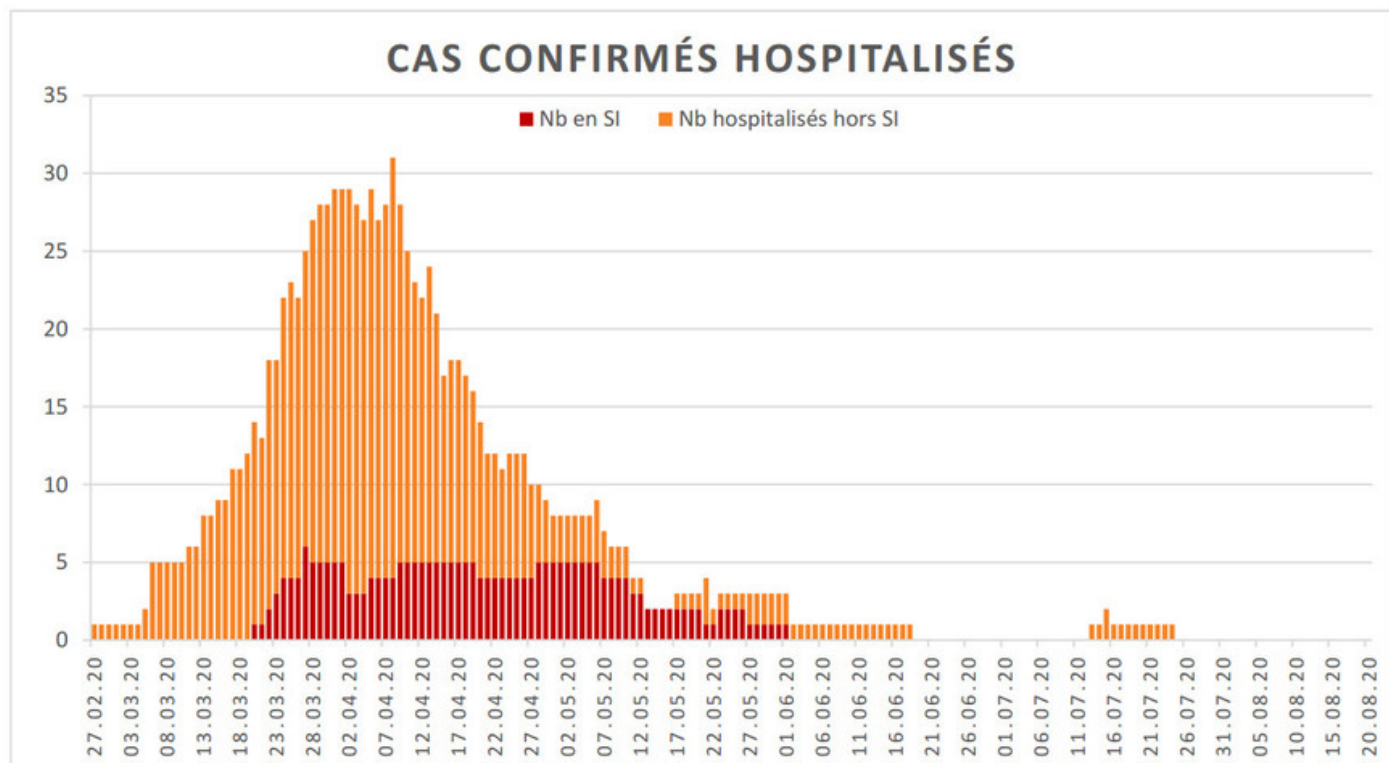

[Accepter](#)

Evolution des cas COVID-19 dans le Jura

Ce site utilise des cookies à des fins de statistiques, d'optimisation et de marketing ciblé. En poursuivant votre visite sur cette page, vous acceptez l'utilisation des cookies aux fins énoncées ci-dessus. En savoir plus.