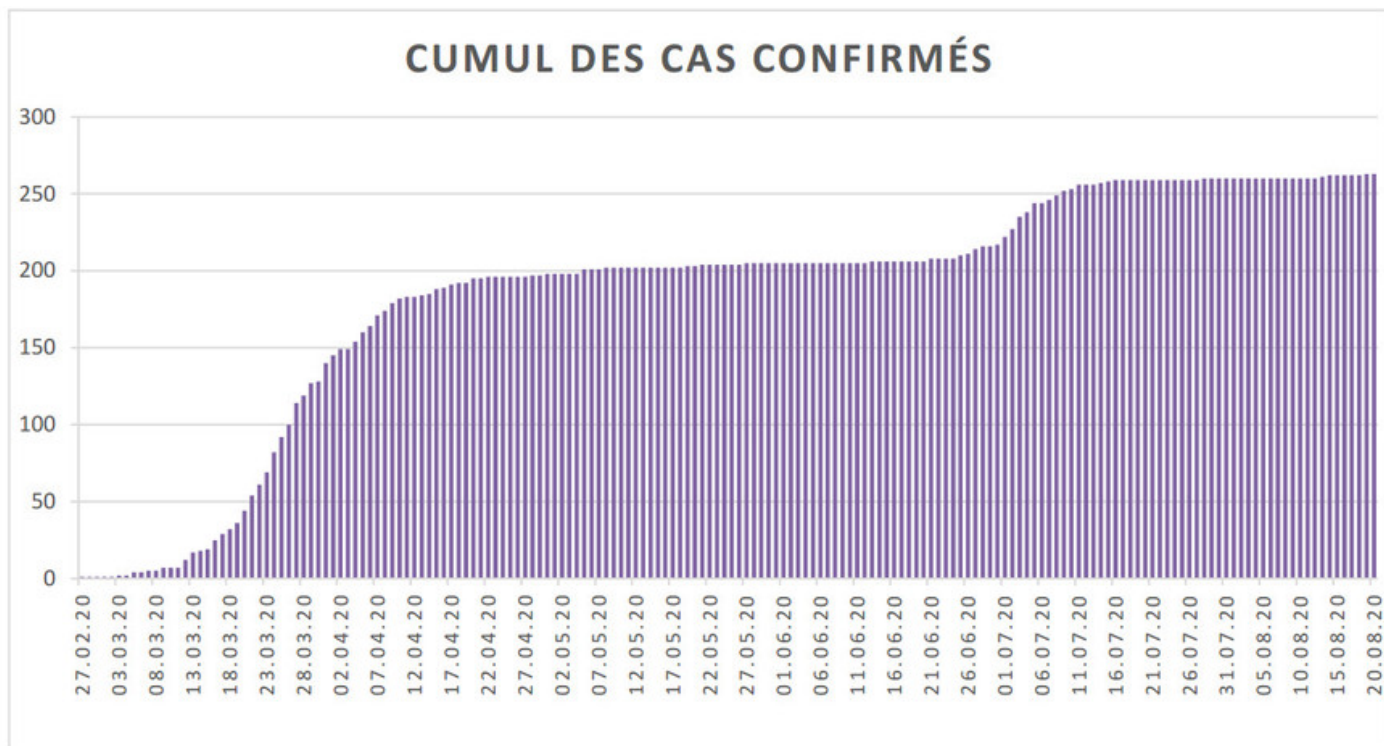

[Accepter](#)

Evolution des cas COVID-19 dans le Jura

Ce site utilise des cookies à des fins de statistiques, d'optimisation et de marketing ciblé. En poursuivant votre visite sur cette page, vous acceptez l'utilisation des cookies aux fins énoncées ci-dessus. En savoir plus.