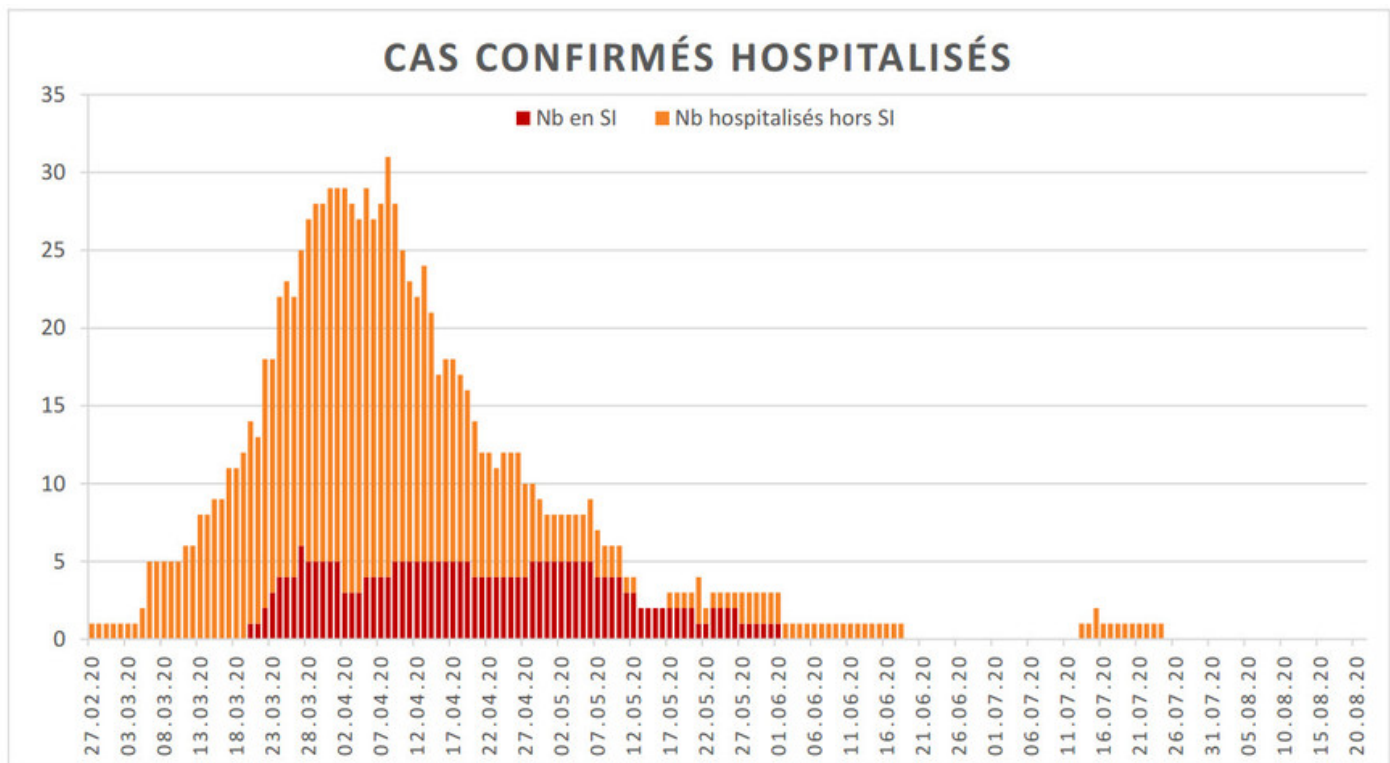

[Accepter](#)

Evolution des cas COVID-19 dans le Jura

Ce site utilise des cookies à des fins de statistiques, d'optimisation et de marketing ciblé. En poursuivant votre visite sur cette page, vous acceptez l'utilisation des cookies aux fins énoncées ci-dessus. En savoir plus.