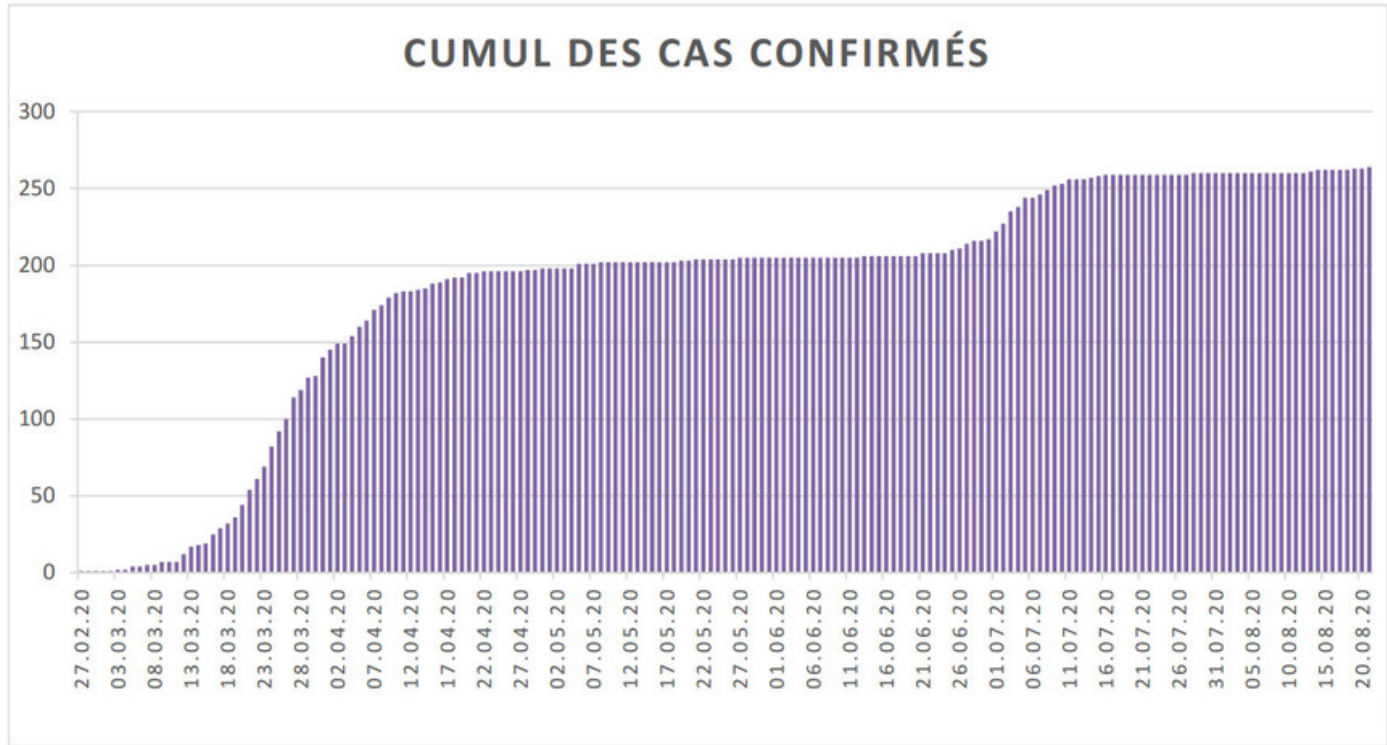

[Accepter](#)

Evolution des cas COVID-19 dans le Jura

Ce site utilise des cookies à des fins de statistiques, d'optimisation et de marketing ciblé. En poursuivant votre visite sur cette page, vous acceptez l'utilisation des cookies aux fins énoncées ci-dessus. En savoir plus.