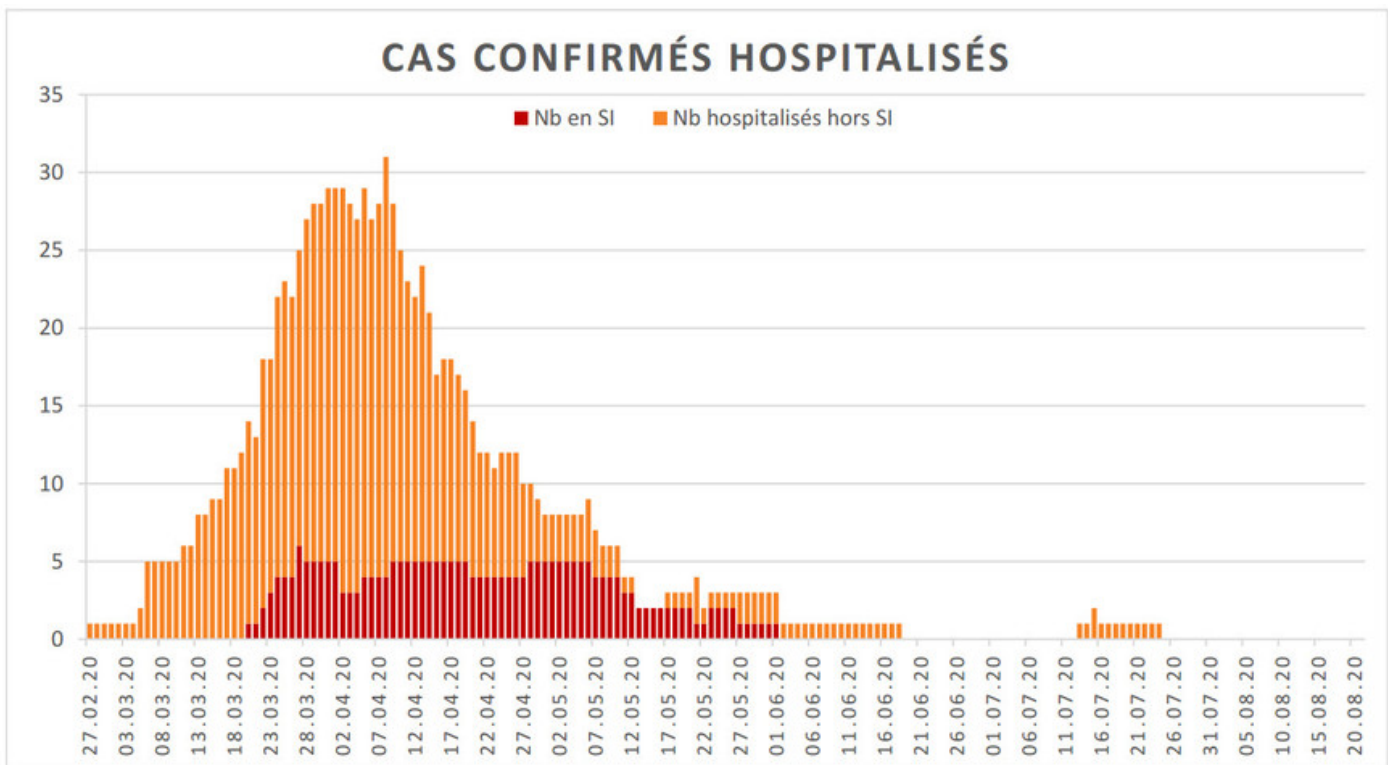

[Accepter](#)

Evolution des cas COVID-19 dans le Jura

Ce site utilise des cookies à des fins de statistiques, d'optimisation et de marketing ciblé. En poursuivant votre visite sur cette page, vous acceptez l'utilisation des cookies aux fins énoncées ci-dessus. En savoir plus.