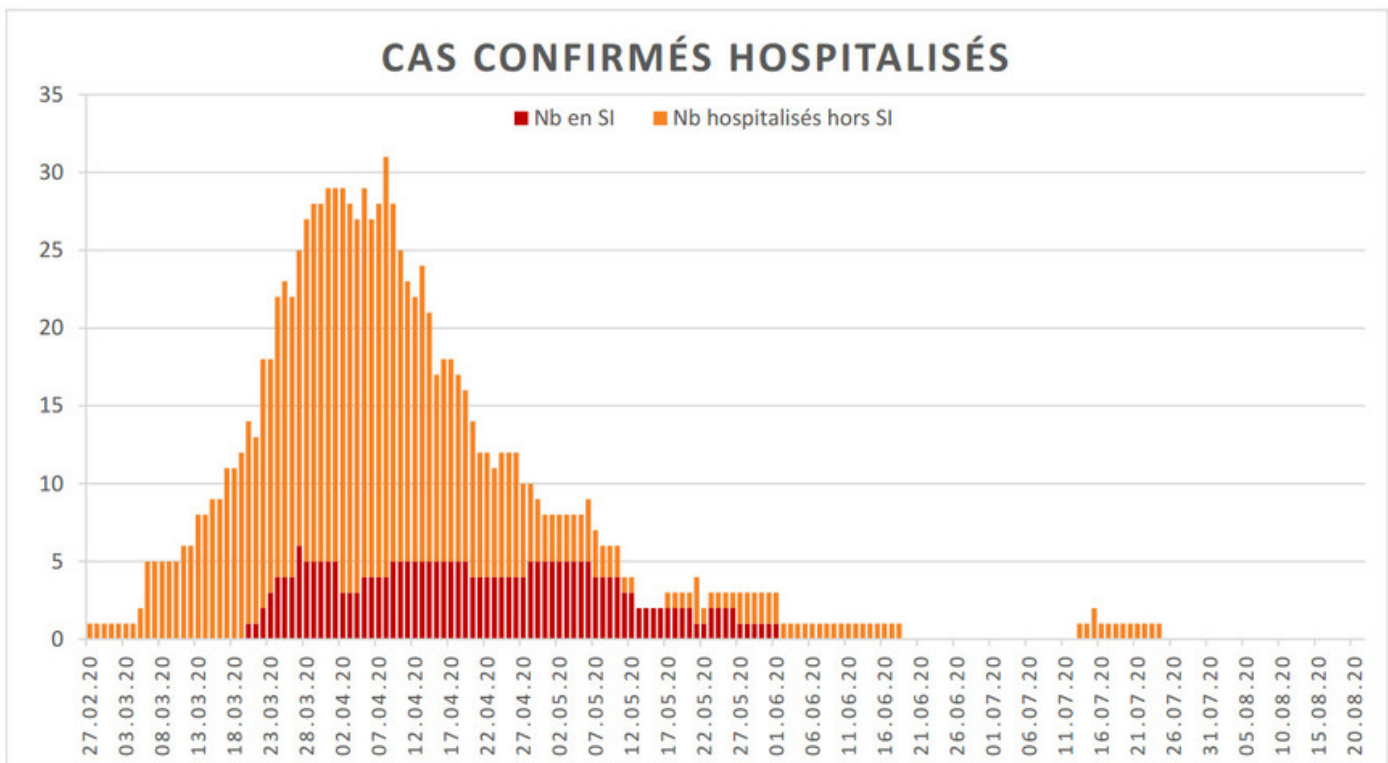

[Accepter](#)

Evolution des cas COVID-19 dans le Jura

Ce site utilise des cookies à des fins de statistiques, d'optimisation et de marketing ciblé. En poursuivant votre visite sur cette page, vous acceptez l'utilisation des cookies aux fins énoncées ci-dessus. En savoir plus.