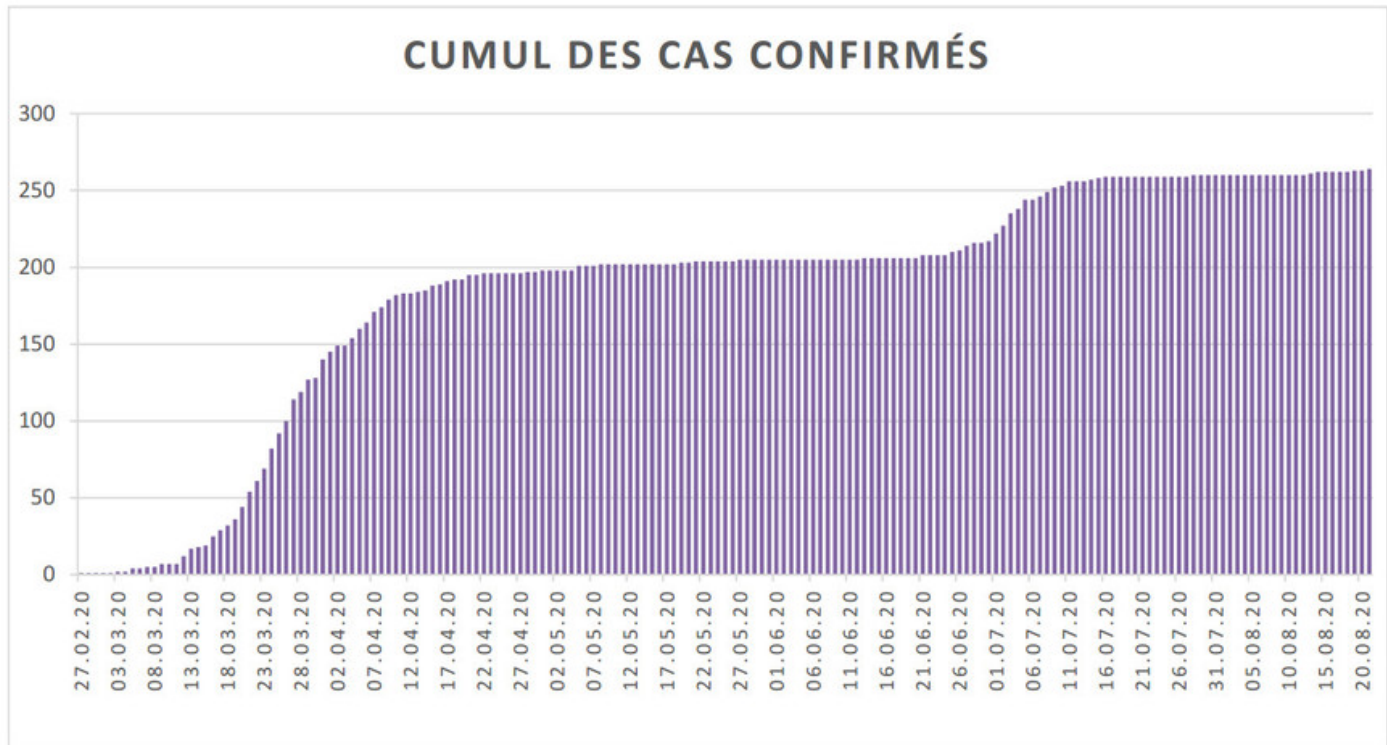

[Accepter](#)

Evolution des cas COVID-19 dans le Jura

Ce site utilise des cookies à des fins de statistiques, d'optimisation et de marketing ciblé. En poursuivant votre visite sur cette page, vous acceptez l'utilisation des cookies aux fins énoncées ci-dessus. En savoir plus.