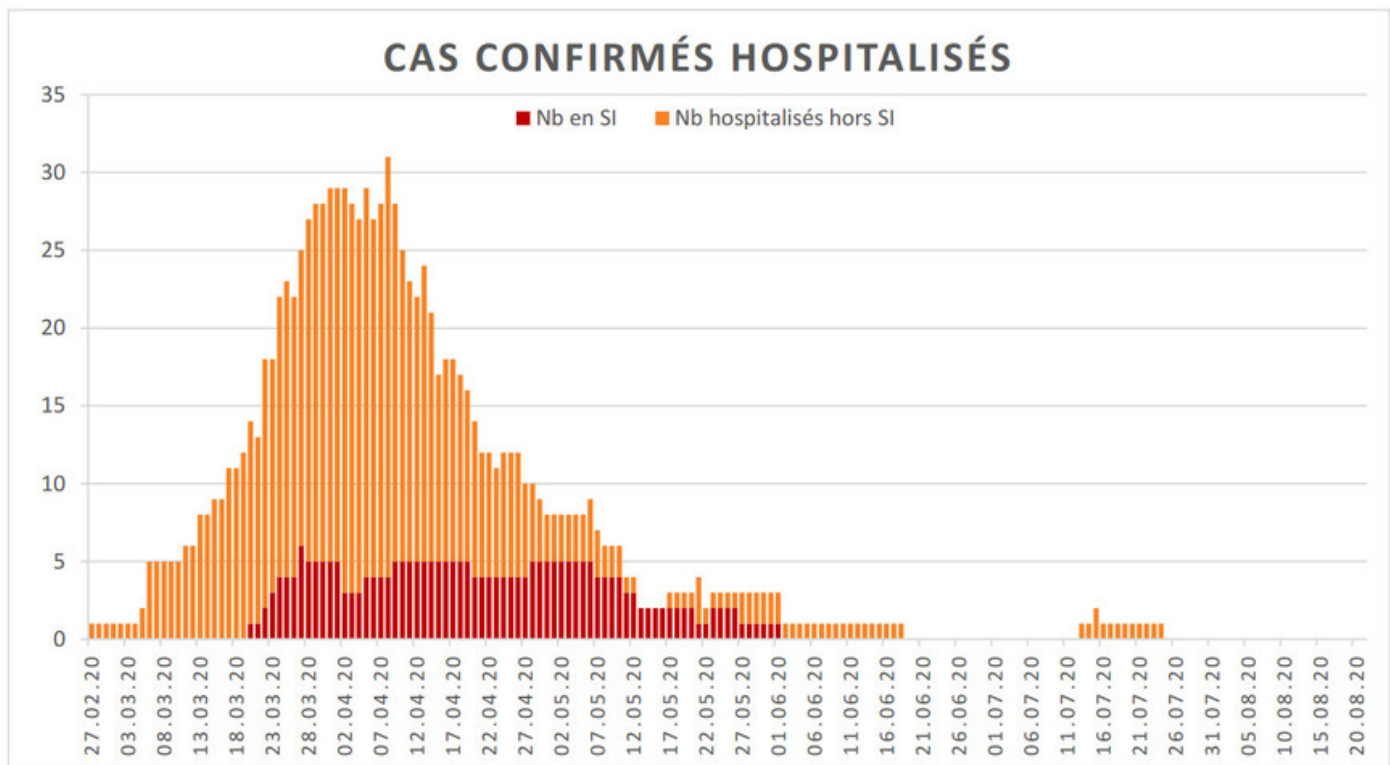

[Accepter](#)

Evolution des cas COVID-19 dans le Jura

Ce site utilise des cookies à des fins de statistiques, d'optimisation et de marketing ciblé. En poursuivant votre visite sur cette page, vous acceptez l'utilisation des cookies aux fins énoncées ci-dessus. En savoir plus.