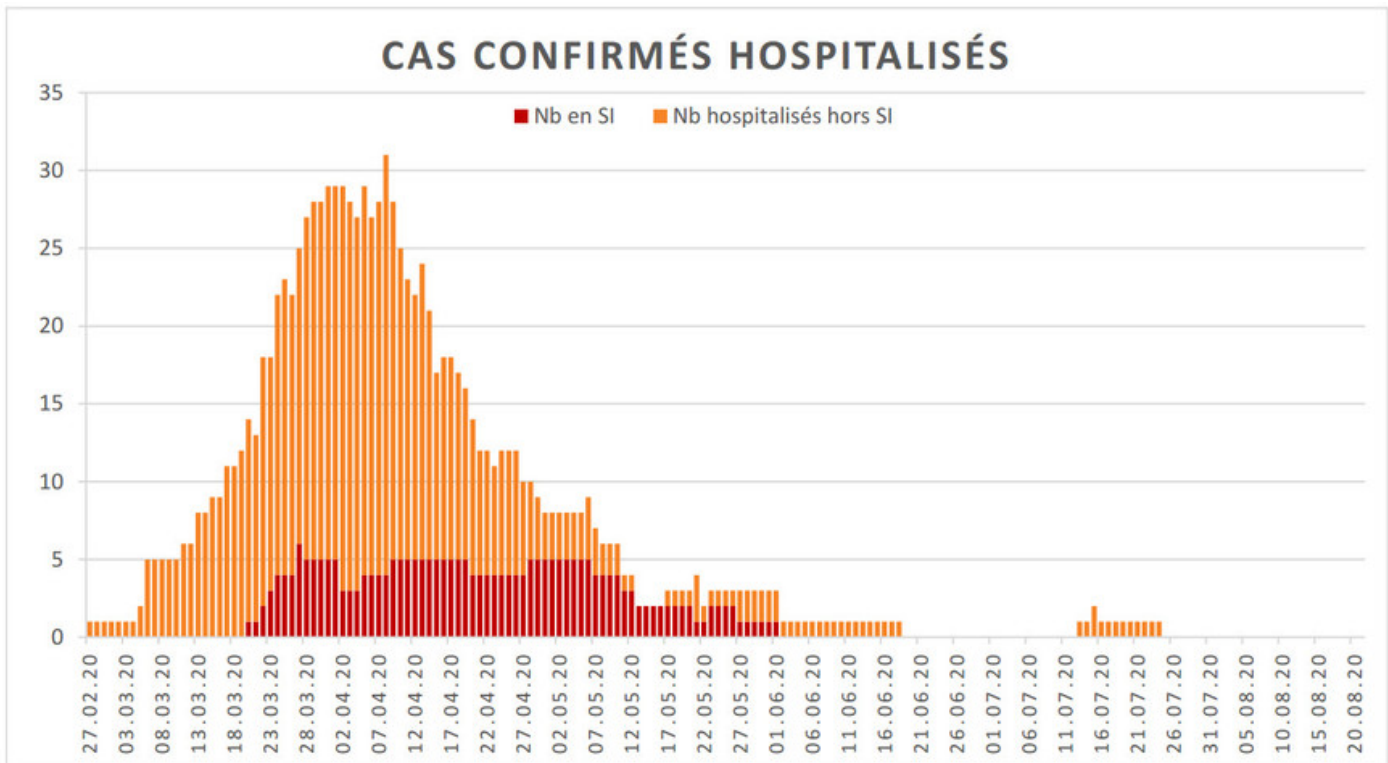

[Accepter](#)

Evolution des cas COVID-19 dans le Jura

Ce site utilise des cookies à des fins de statistiques, d'optimisation et de marketing ciblé. En poursuivant votre visite sur cette page, vous acceptez l'utilisation des cookies aux fins énoncées ci-dessus. En savoir plus.